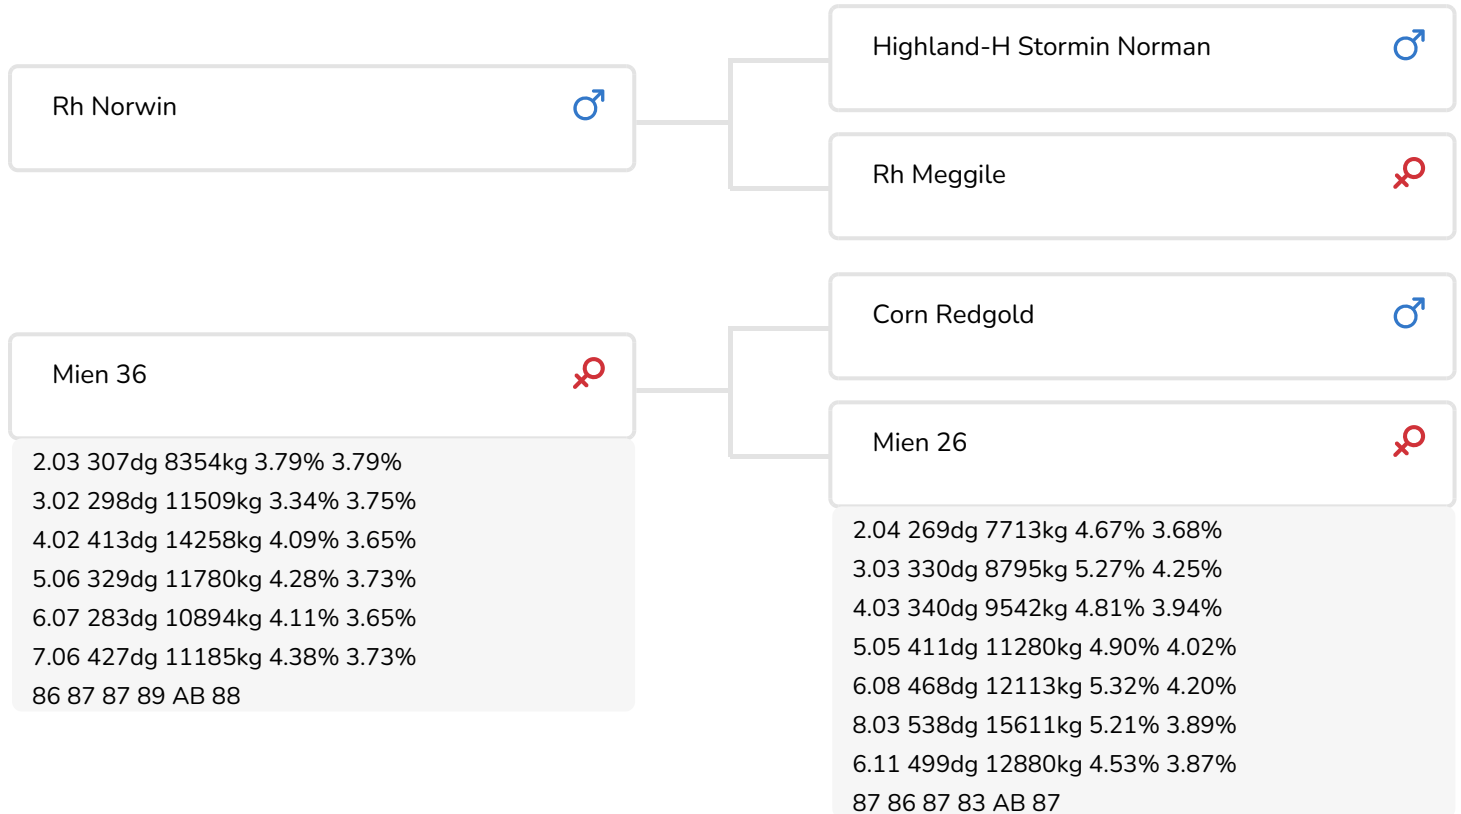

Alger Meekma

- + Outcross
- + Hoge melksnelheid en een goed celgetal
- + aAa- code 462
- + A2A2

Alger Meekma

Mien 36 (AB 88)
(moeder van President)

STIERINFO

Naam	Grashoek President	Geboortedatum	2015-01-08
Levensnummer	NL 616098394	Draagtijd	283
Stiercode	361032	Kappa caseïne	AB
aAa code	462	Beta caseïne	A2/A2
Kleur	RB	Koe familie	Mien
Bloedvoering	100% HF	Kleur rietje	Geel

FOKWAARDE INDEXEN

NVI	INET	Levensduur
-139	-208	-210

PRODUCTIEVERERVING

% Betr	DCHT	BEDR			
97	231	124			
Kg melk	% vet	% eiwit	Kg vet	Kg eiwit	Inet
-156	-0.44	-0.13	-45	-17	-208

KENMERKEN STIER

Geboortegemak		93
Lvh. Geboorte		91
Vleesindex		104

DOCHTERS

Vruchtbaarheid		96
NR		94
Tussenkalf tijd		97
Afkalfgemak		102
Lvh. Afkalven		99
Persistentie		96
Laatrijphheid		96
Uiergezondheid		102
Celgetal		100
Melksnelheid		105
Robotefficiëntie		101
Robotinterval		100
Robotgewennig		96
Klauwgezondheid		96
Karakter		100
Lichaamsgewicht		96