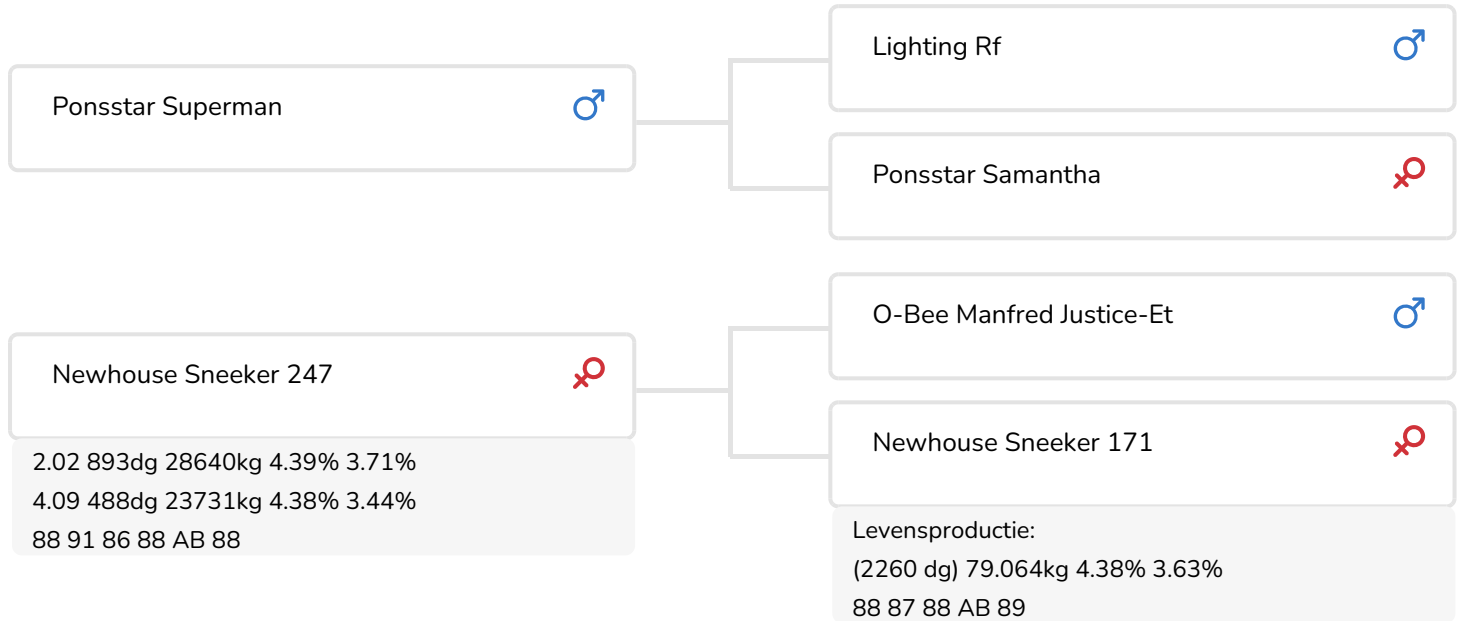

- + Superman PS x O-Man x Addison x Jimtown x Sunny Boy
- + Pinkenstier
- + Uit de bekende Sneeker familie
- + Super productie opbouw
- + Solide exterieur
- + Cappa caseine BB
- + aAa 324156

Newhouse Sneeker 247 (AB 88)
(moeder van Supervisor)

STIERINFO

Naam	Grashoek Supervisor	Geboortedatum	2009-07-10
Levensnummer	NL 536273734	Kappa caseïne	ONBEK
Stiercode	36789	Beta caseïne	A2/A2
aAa code	324156	Koe familie	Sneeker
Kleur	ZB	Kleur rietje	Groen
Bloedvoering	100% HF		

Grashoek Sneeker 2 (volle zus van Supervisor)
Eig.: Melkveebedrijf Engelen v.o.f., Grashoek

FOKWAARDE INDEXEN

NVI	INET	Levensduur
-240	-112	-401

PRODUCTIEVERERVING

% Betr	DCHT	BEDR			
96	175	108			
Kg melk	% vet	% eiwit	Kg vet	Kg eiwit	Inet
-415	-0.06	0.05	-23	-10	-112