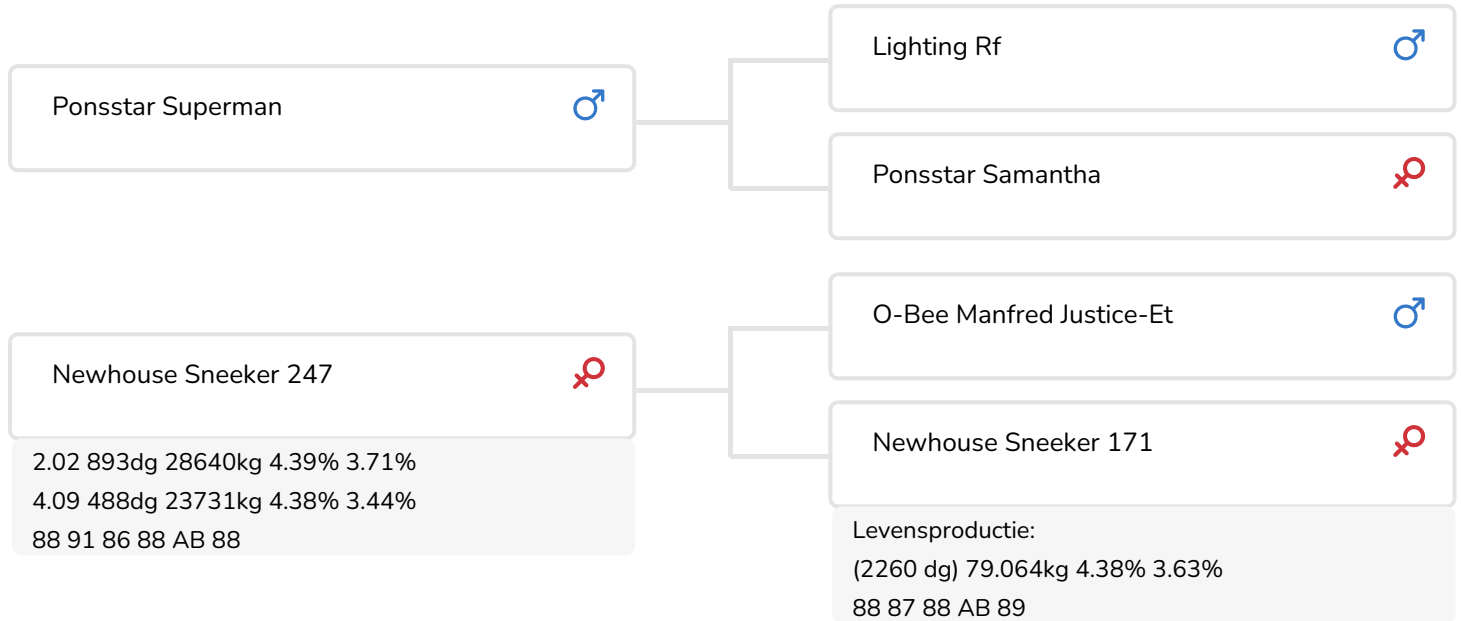

Alger Meekma

- + Superman PS x O-Man x Addison x Jimtown x Sunny Boy
- + Pinkentier
- + Uit de bekende Sneeker familie
- + Super productie opbouw
- + Solide exterieur
- + Cappa caseine BB
- + aAa 324156

Alger Meekma

Newhouse Sneeker 247 (AB 88)  
(moeder van Supervisor)

## STIERINFO

Naam	Grashoek Supervisor	Geboortedatum	2009-07-10
Levensnummer	NL 536273734	Kappa caseïne	ONBEK
Stiercode	36789	Beta caseïne	A2/A2
aAa code	324156	Koe familie	Sneeker
Kleur	ZB	Kleur rietje	Groen
Bloedvoering	100% HF		