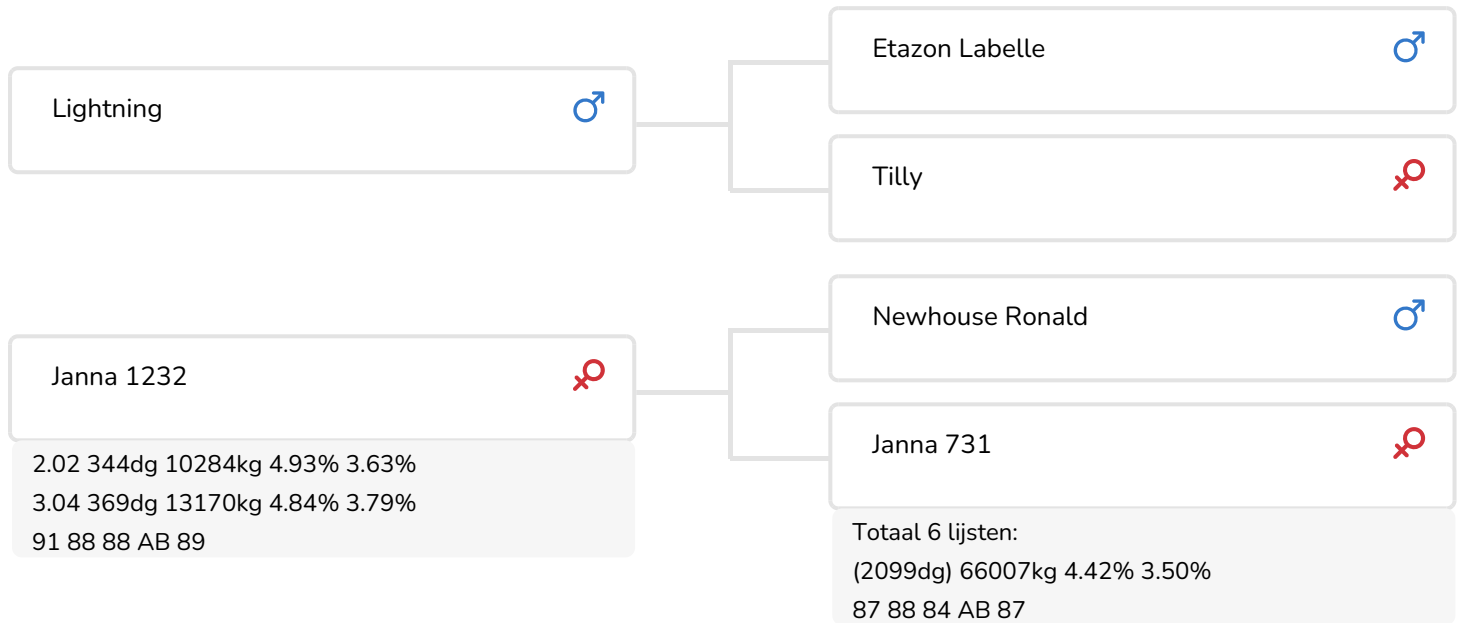

Alger Meekma

- + Winstgevende dochters waar u meer profijt van heeft!
- + Indrukwekkende producties met hoge eiwitgehaltes!
- + aAa 615243
- + Voor rood- en zwartbont
- + Indrukwekkend en kleurrijk
- + Plezier
- + Jeugdige dochters met beste benen
- + Krachtige kampioenen met body

Janna 1232 (AB 89)
(moeder van Lucrative rf)

STIERINFO

Naam	Het Broek Lucrative	Geboortedatum	2003-11-05
Levensnummer	NL 354899233	Draagtijd	287
Stiercode	36569	Kappa caseïne	AA
aAa code	615243	Beta caseïne	A2/A2
Kleur	ZB	Koe familie	Janna
Bloedvoering	100% HF	Kleur rietje	Groen