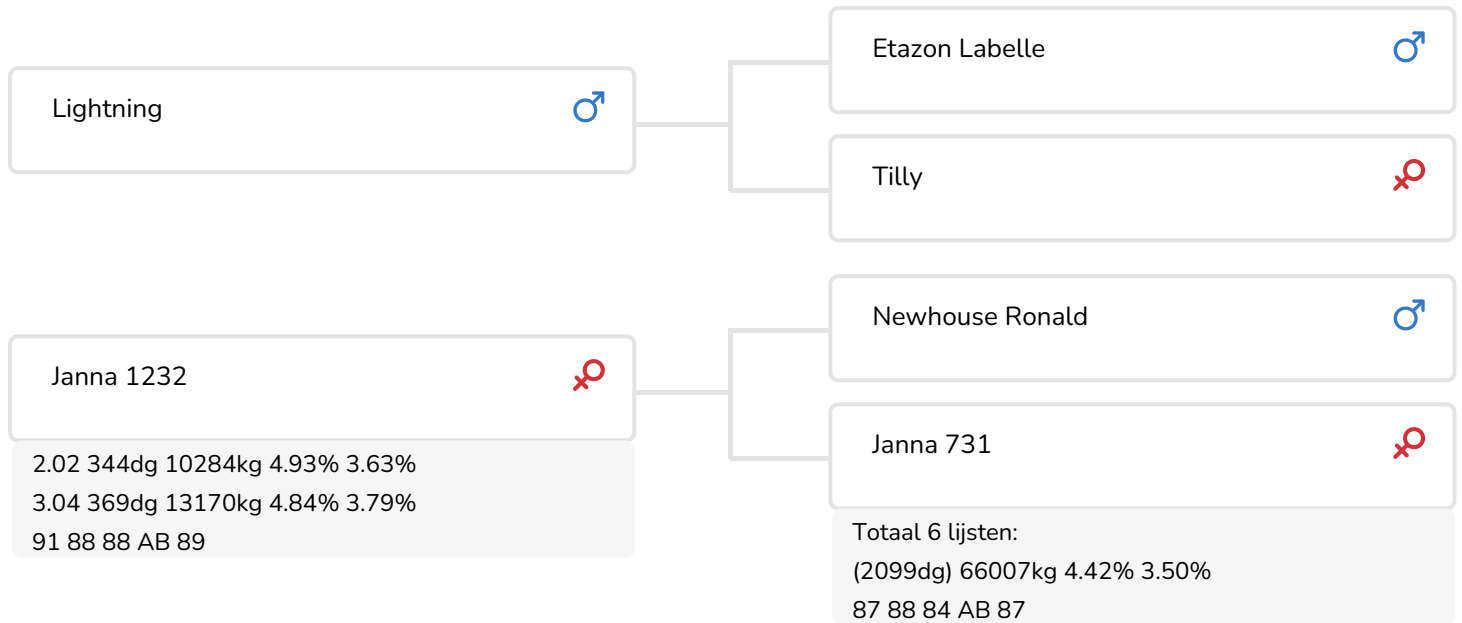

Alger Meekma

- + Winstgevende dochters waar u meer profijt van heeft!
- + Indrukwekkende producties met hoge eiwitgehaltes!
- + aAa 615243
- + Voor rood- en zwartbont
- + Indrukwekkend en kleurrijk
- + Plezier
- + Jeugdige dochters met beste benen
- + Krachtige kampioenen met body

Janna 1232 (AB 89)
(moeder van Lucrative rf)

STIERINFO

Naam	Het Broek Lucrative	Geboortedatum	2003-11-05
Levensnummer	NL 354899233	Draagtijd	287
Stiercode	36569	Kappa caseïne	AA
aAa code	615243	Beta caseïne	A2/A2
Kleur	ZB	Koe familie	Janna
Bloedvoering	100% HF	Kleur rietje	Groen