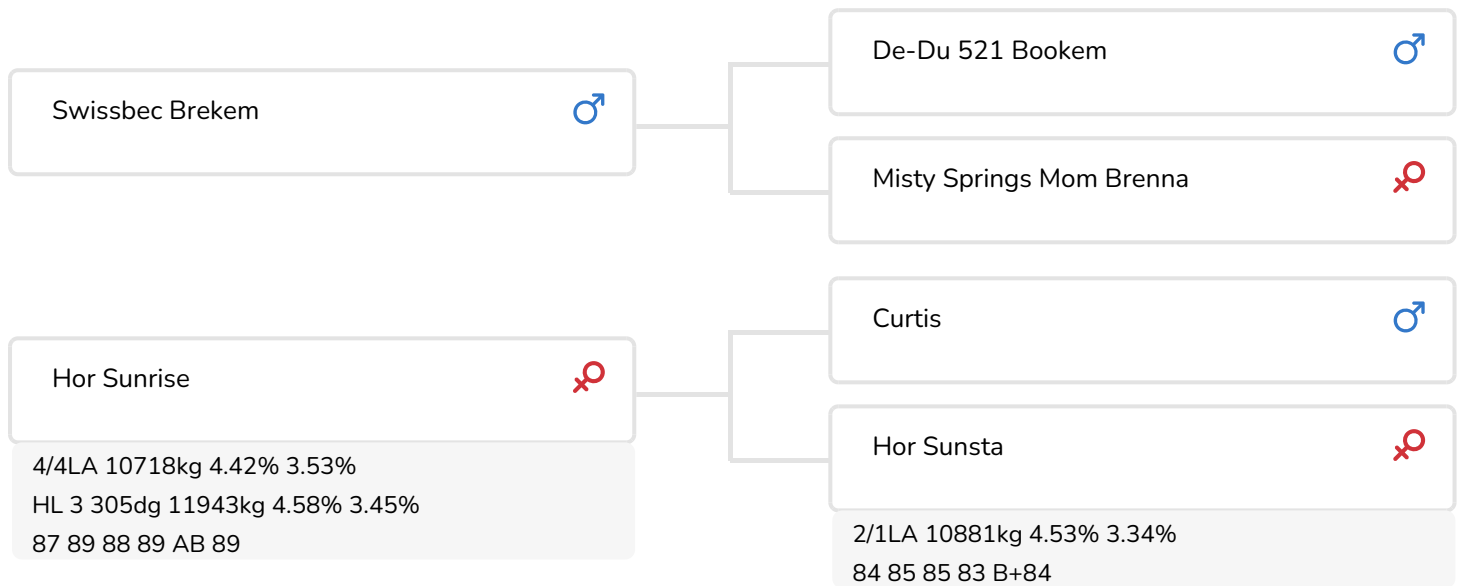

Alger Meekma

Fokker: A. Horstick, Gerscher

- + Veel melk
- + Open gebouwde vaarzen met beste uiers
- + Krommere beenstand (zij)
- + Pinkenstier
- + A2/A2

Alger Meekma

Kooifarm Corrie 83 (v. Best Sun)
Fig.: Klein Baltink C.V., Kring van Dorth

STIERINFO

Naam	HOR Best Sun		
Levensnummer	DE 0538527727	Geboortedatum	2015-03-06
Stiercode	361037	Kappa caseïne	AA
PFW code	B	Beta caseïne	A2/A2
aAa code	432156	Koe familie	Sunrise
Kleur	RB	Kleur rietje	Rood
Bloedvoering	100% HF		