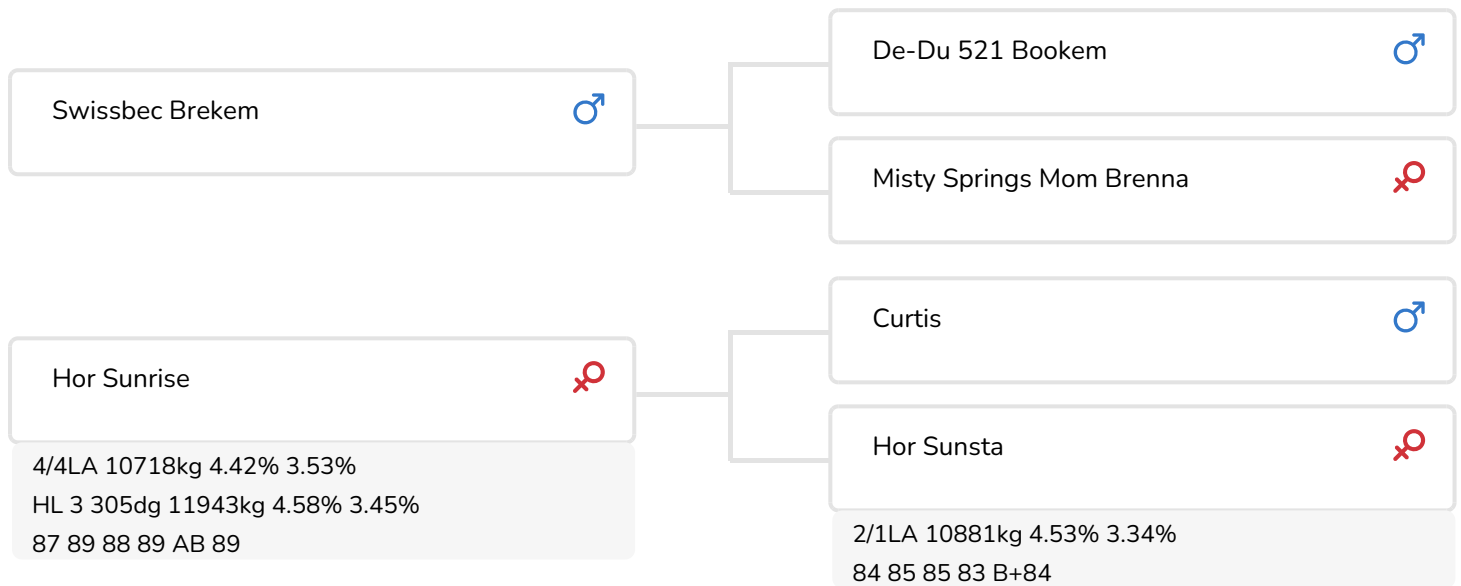

Alger Meekma

Fokker: A. Horstick, Gerscher

- + Veel melk
- + Open gebouwde vaarzen met beste uiers
- + Krommere beenstand (zij)
- + Pinkenstier
- + A2/A2

Alger Meekma

Kooifarm Corrie 83 (v. Best Sun)
Fig.: Klein Baltink C.V., Kring van Dorth

STIERINFO

Naam	HOR Best Sun	Geboortedatum	2015-03-06
Levensnummer	DE 0538527727	Kappa caseïne	AA
Stiercode	361037	Beta caseïne	A2/A2
PFW code	B	Koe familie	Sunrise
aAa code	432156	Kleur rietje	Rood
Kleur	RB		
Bloedvoering	100% HF		