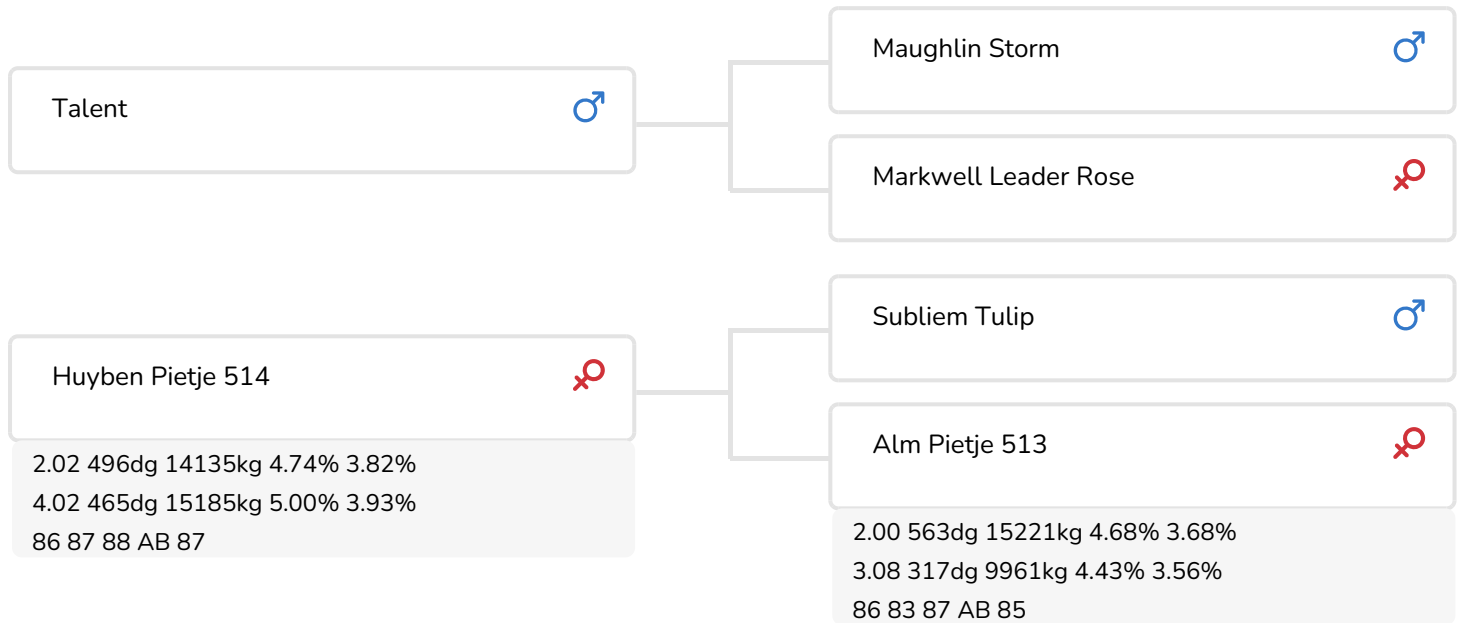

Huyben Pietje 514 (AB 87)  
(moeder van Tumult)

## STIERINFO

Naam	Huybens Red Tumult	Geboortedatum	2005-04-12
Levensnummer	NL 386465554	Draagtijd	279
Stiercode	36641	Kappa caseïne	AB
aAa code	165243	Beta caseïne	A2/A2
Kleur	RB	Koe familie	Pietje
Bloedvoering	100% HF	Kleur rietje	Transparant