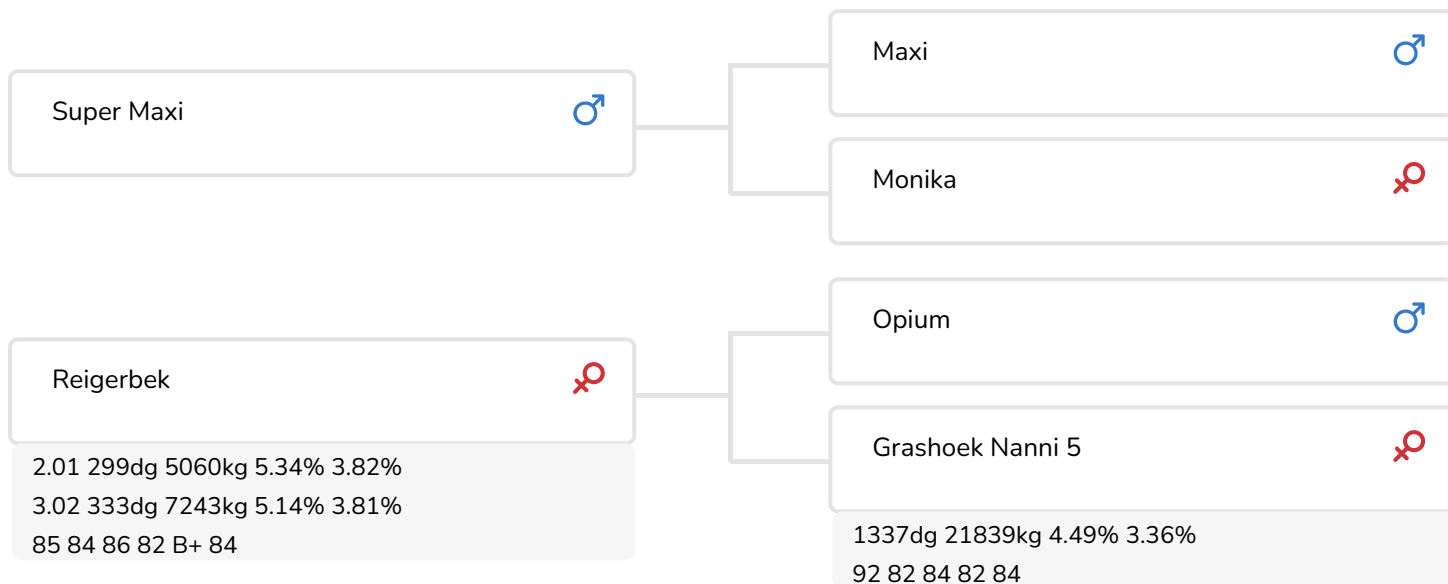

## STIERINFO

Naam	IJdel	Geboortedatum	1991-03-16
Levensnummer	NL 777515086	Draagtijd	280
Stiercode	36213	Kappa caseïne	AA
aAa code		Beta caseïne	A2/A2
Kleur	AR	Koe familie	
Bloedvoering	75%HF/12%EF/12%GUN	Kleur rietje	Bordeauxrood *

Vader Super Maxi vererft veel melk en is op roodbont gebied een outcross stier. Zijn dochters hebben veel inhoud en functionele uiers en benen.

Moeder van IJdel is de witrug koe Reigerbek. Zij is een dochter van gehalte vererver Opium, die ook bekend staat als een goede uier en benen vererver. Reigerbek heeft een zeer goede uier en produceert melk met hoge gehalten. IJdel is haar tweede zoon die bij K.I. SAMEN wordt ingezet. Zijn oudere broer is namelijk Taxus, die al een productie- en exterieurindex heeft. Taxus vererft hoge gehalten en zeer solide exterieur.