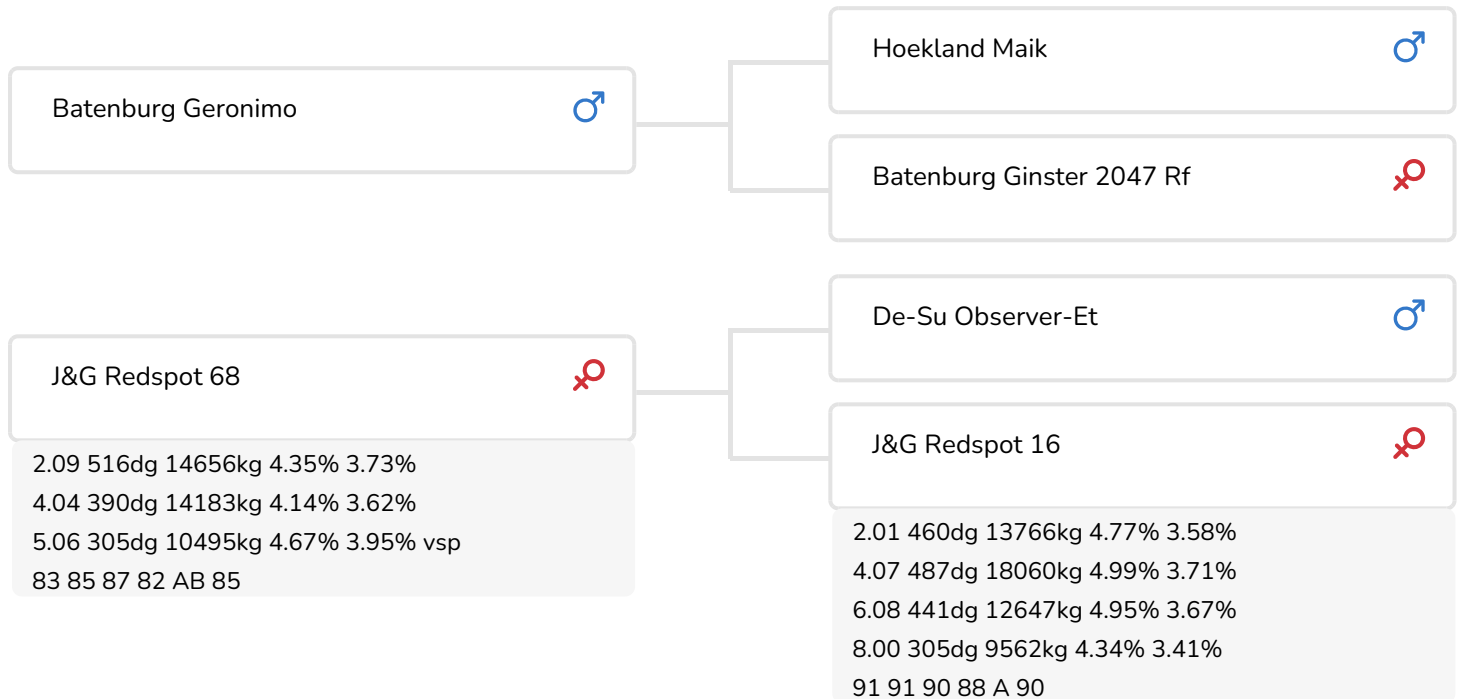

## STIERINFO

Naam	J & G Gidion	Geboortedatum	2016-05-28
Levensnummer	NL 944095058	Draagtijd	284
Stiercode	361089	Kappa caseïne	BB
aAa code	531	Beta caseïne	A1/A2
Kleur	RB	Koe familie	Redspot
Bloedvoering	100% HF	Kleur rietje	Beige