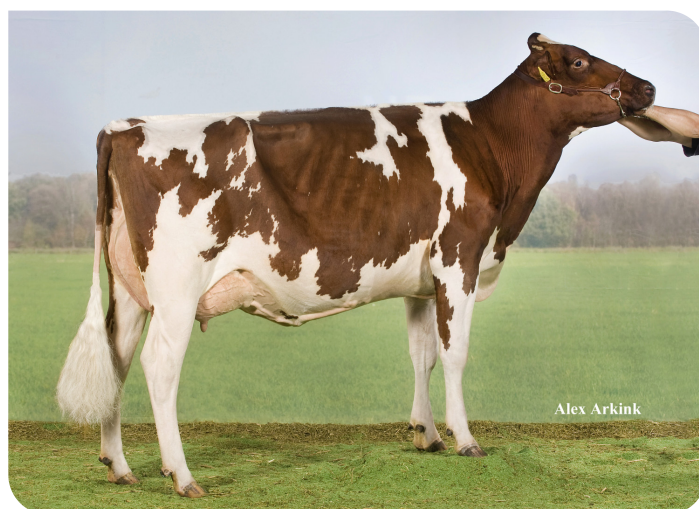

Alger Meekma

- + A2/A2
- + Hoge gehalten
- + Beste uiers
- + Goed celgetal
- + Laatrijp

Alex Arkink

J & G Redspot 36 (AB 87)
(moeder van Redspot)

STIERINFO

Naam	J & G Redspot	Geboortedatum	2013-03-03
Levensnummer	NL 873091846	Draagtijd	283
Stiercode	36949	Kappa caseïne	AA
aAa code	324	Beta caseïne	A2/A2
Kleur	RB	Koe familie	Redspot
Bloedvoering	100% HF	Kleur rietje	Lichtblauw

Grashoek Silke 197 (v. Redspot)
 Eig.: Melkveebedrijf Grashoek b.v., Grashoek

Annie 164 (v. J&G Redspot)
 Eig.: Mts. M. & M. Harbers-Ruessink, Borculo

FOKWAARDE INDEXEN

NVI	INET	Levensduur
-159	-337	-496