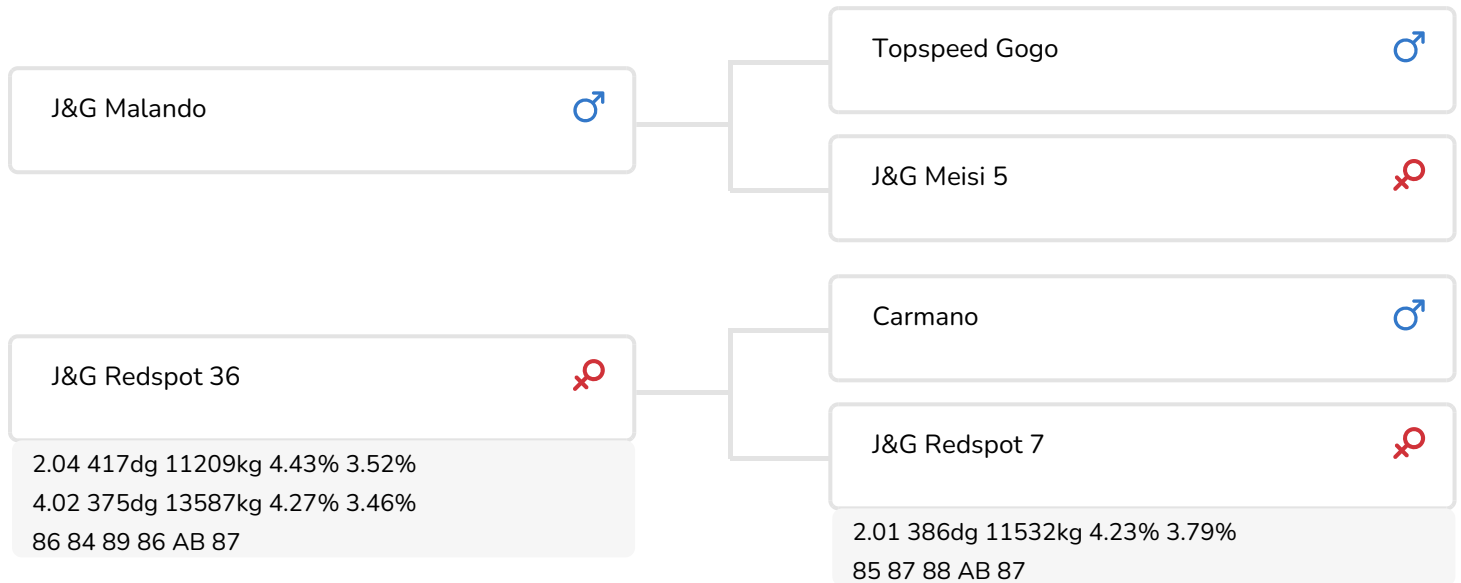

Alger Meekma

- + A2/A2
- + Hoge gehalten
- + Beste uiers
- + Goed celgetal
- + Laatrijp

Alex Arkink

J & G Redspot 36 (AB 87)
(moeder van Redspot)

STIERINFO

Naam	J & G Redspot	Geboortedatum	2013-03-03
Levensnummer	NL 873091846	Draagtijd	283
Stiercode	36949	Kappa caseïne	AA
aAa code	324	Beta caseïne	A2/A2
Kleur	RB	Koe familie	Redspot
Bloedvoering	100% HF	Kleur rietje	Lichtblauw

Grashoek Silke 197 (v. Redspot)
 Eig.: Melkveebedrijf Grashoek b.v., Grashoek

Annie 164 (v. J&G Redspot)
 Eig.: Mts. M. & M. Harbers-Ruessink, Borculo

FOKWAARDE INDEXEN

NVI	INET	Levensduur
-159	-337	-496

PRODUCTIEVERERVING

% Betr	DCHT	BEDR			
98	283	160			
Kg melk	% vet	% eiwit	Kg vet	Kg eiwit	Inet
-1820	0.67	0.17	-35	-54	-337

KENMERKEN STIER

Geboortegemak		98
Lvh. Geboorte		92
Vleesindex		102

DOCHTERS

Vruchtbaarheid		104
NR		103
Tussenkalf tijd		103
Afkalfgemak		95
Lvh. Afkalven		100
Persistentie		91
Laatrijphheid		101
Uiergezondheid		96
Celgetal		95
Melksnelheid		92
Robotefficiëntie		94
Robotinterval		95
Robotgewennig		109
Klauwgezondheid		100
Karakter		98
Lichaamsgewicht		102