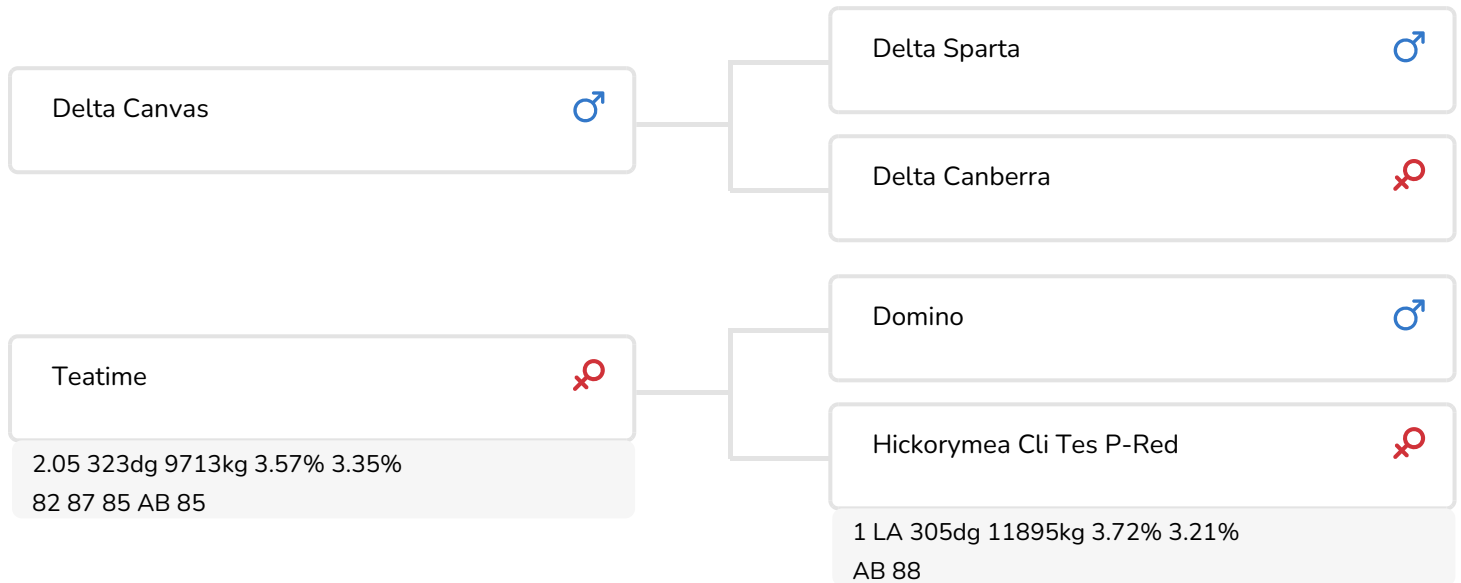

STIERINFO

Naam	J & G Timeless P	Geboortedatum	2006-04-18
Levensnummer	NL 447519347	Draagtijd	279
Stiercode	36673	Kappa caseïne	AA
aAa code	243156	Beta caseïne	A2/A2
Kleur	RB	Koe familie	Tes
Bloedvoering	100% HF	Kleur rietje	Grijs