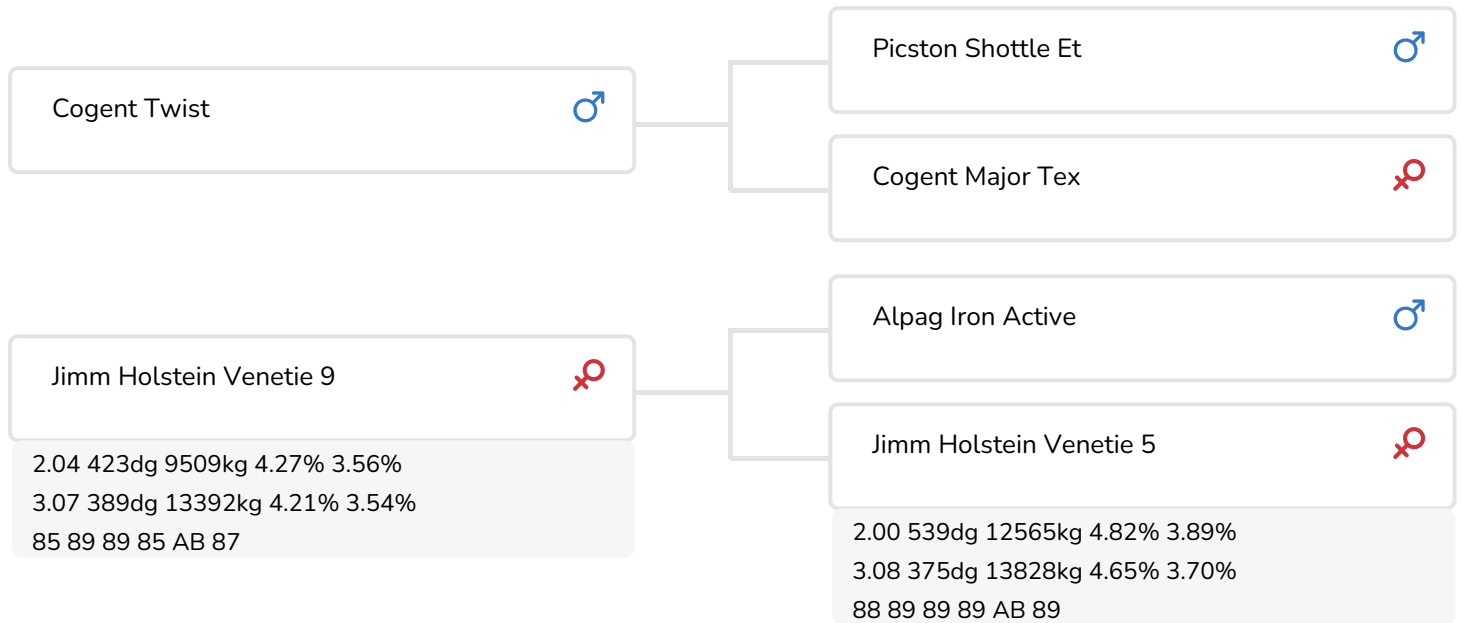

- + Unieke aAa-code (564)
- + Persistent en laatrijp
- + Beste frame's en zeer goede uiers
- + Goede uiergezondheid en vruchtbaarheid

Liesia 89 (v. Iceman)
Fig.: R. & E. v.d. Ven-Scheepens, Vlagtwedde

STIERINFO

Naam	JIMM. Holstein Iceman	Geboortedatum	2013-06-10
Levensnummer	NL 938665511	Draagtijd	276
Stiercode	36984	Kappa caseïne	AB
aAa code	561123	Beta caseïne	A1/A2
Kleur	ZB	Koe familie	Venetie
Bloedvoering	100% HF	Kleur rietje	Wit