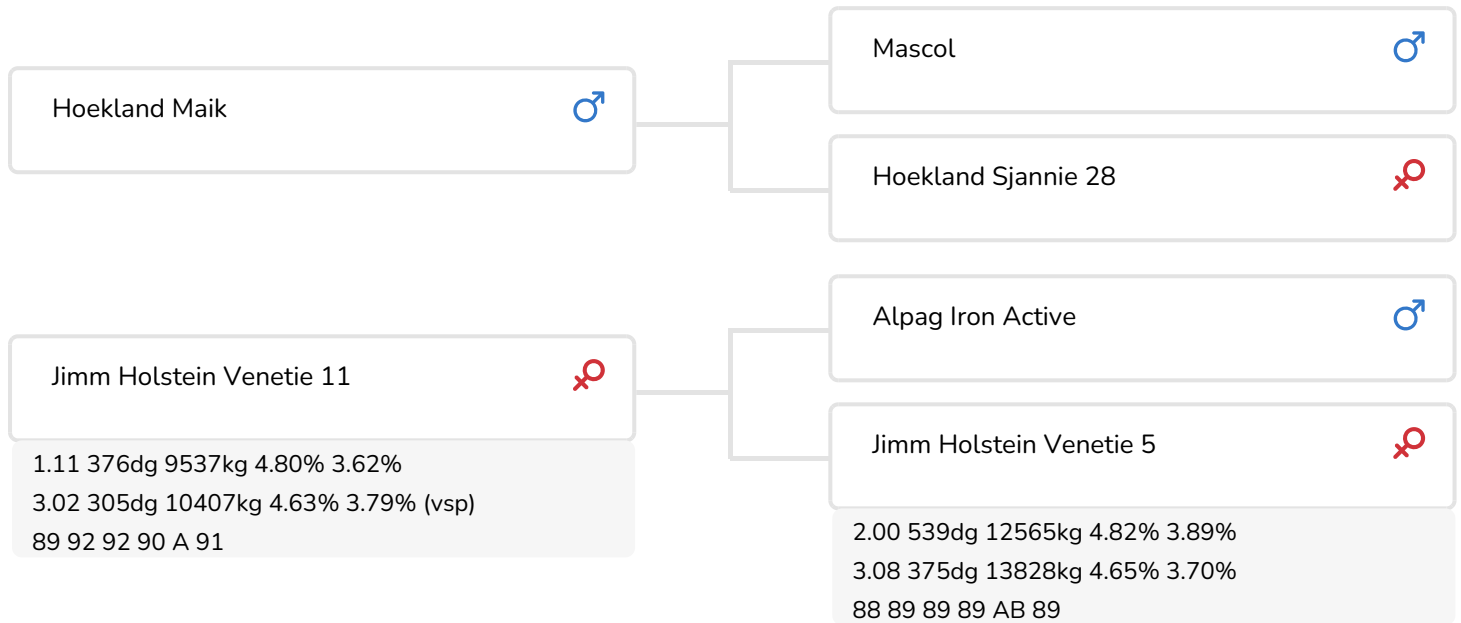

Alger Meekma

- + Pinkenstier
- + Veel melk
- + Goede uiers
- + Laatrijpe koeien

Alger Meekma

Pietje 1012 (v. Mr. Bobo)
Eig.: Vreba Melkvee B.V., Vredepeel

STIERINFO

Naam	Jimm Holstein Mr. Bobo	Geboortedatum	2012-09-09
Levensnummer	NL 893665197	Draagtijd	280
Stiercode	36946	Kappa caseïne	AA
aAa code	135462	Beta caseïne	A1/A2
Kleur	ZB	Koe familie	Venetie
Bloedvoering	100% HF	Kleur rietje	Oranje

Uier van Pietje 1012 (v. Mr. Bobo)
 Eig.: Vreba Melkvee B.V., Vredepeel

Nijnke 12 (v. Mr. Bobo)
 Eig.: Vreba Melkvee B.V., Vredepeel

FOKWAARDE INDEXEN

NVI	INET	Levensduur
-95	-130	6

PRODUCTIEVERERVING

% Betr	DCHT	BEDR			
96	161	89			
Kg melk	% vet	% eiwit	Kg vet	Kg eiwit	Inet
-276	0.03	-0.15	-9	-24	-130

KENMERKEN STIER

Geboortegemak		101
Lvh. Geboorte		99
Vleesindex		99

DOCHTERS

Vruchtbaarheid		100
NR		104
Tussenkalf tijd		97
Afkalfgemak		100
Lvh. Afkalven		103
Persistentie		100
Laatrijphheid		101
Uiergezondheid		97
Celgetal		95
Melksnelheid		100
Robotefficiëntie		99
Robotinterval		97
Robotgewenig		99
Klauwgezondheid		90
Karakter		92
Lichaamsgewicht		100