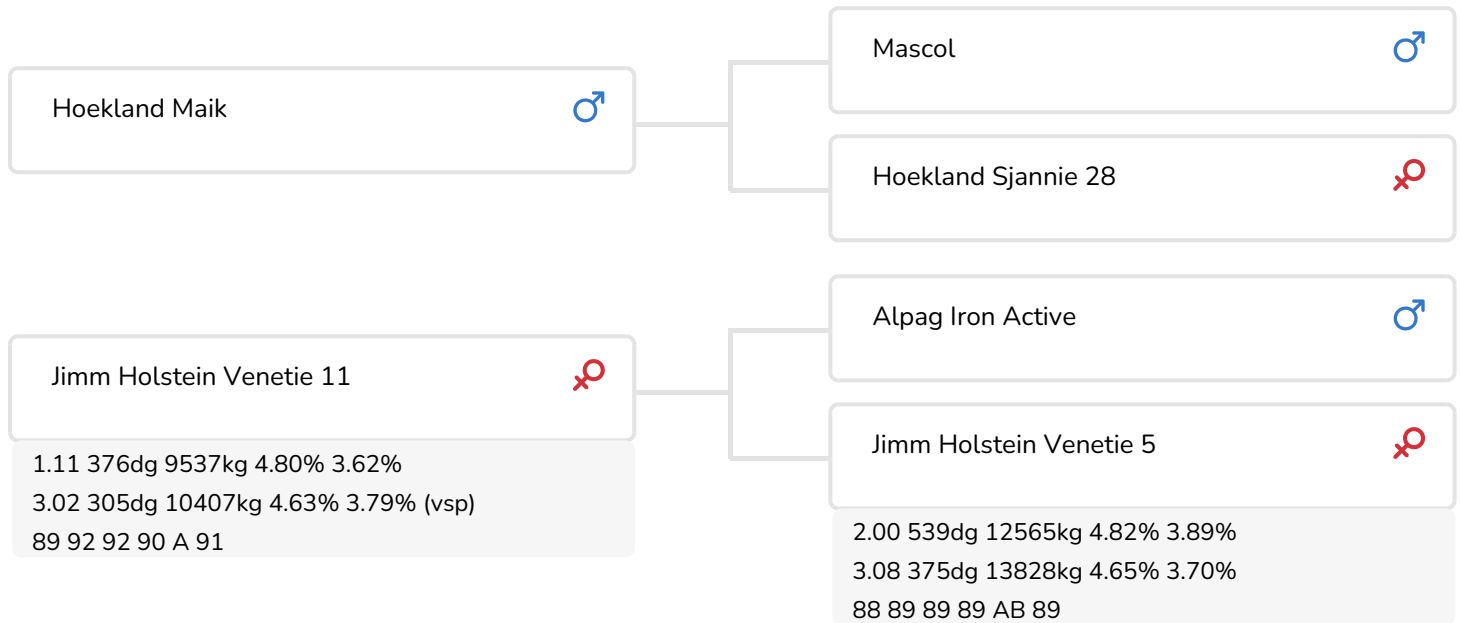

Alger Meekma

- + Pinkenstier
- + Veel melk
- + Goede uiers
- + Laatrijpe koeien

Alger Meekma

Pietje 1012 (v. Mr. Bobo)
Eig.: Vreba Melkvee B.V., Vredepeel

STIERINFO

Naam	Jimm Holstein Mr. Bobo	Geboortedatum	2012-09-09
Levensnummer	NL 893665197	Draagtijd	280
Stiercode	36946	Kappa caseïne	AA
aAa code	135462	Beta caseïne	A1/A2
Kleur	ZB	Koe familie	Venetie
Bloedvoering	100% HF	Kleur rietje	Oranje

Uier van Pietje 1012 (v. Mr. Bobo)
 Eig.: Vreba Melkvee B.V., Vredepeel

Nijnke 12 (v. Mr. Bobo)
 Eig.: Vreba Melkvee B.V., Vredepeel

FOKWAARDE INDEXEN

NVI	INET	Levensduur
-107	-187	-1

PRODUCTIEVERERVING

% Betr	DCHT	BEDR			
96	165	89			
Kg melk	% vet	% eiwit	Kg vet	Kg eiwit	Inet
-433	0.01	-0.17	-18	-31	-187

KENMERKEN STIER

Geboortegemak		102
Lvh. Geboorte		98
Vleesindex		99

DOCHTERS

Vruchtbaarheid		99
NR		103
Tussenkalf tijd		97
Afkalfgemak		100
Lvh. Afkalven		103
Persistentie		99
Laatrijphheid		101
Uiergezondheid		99
Celgetal		94
Melksnelheid		100
Robotefficiëntie		98
Robotinterval		97
Robotgewenig		100
Klauwgezondheid		91
Karakter		94
Lichaamsgewicht		100