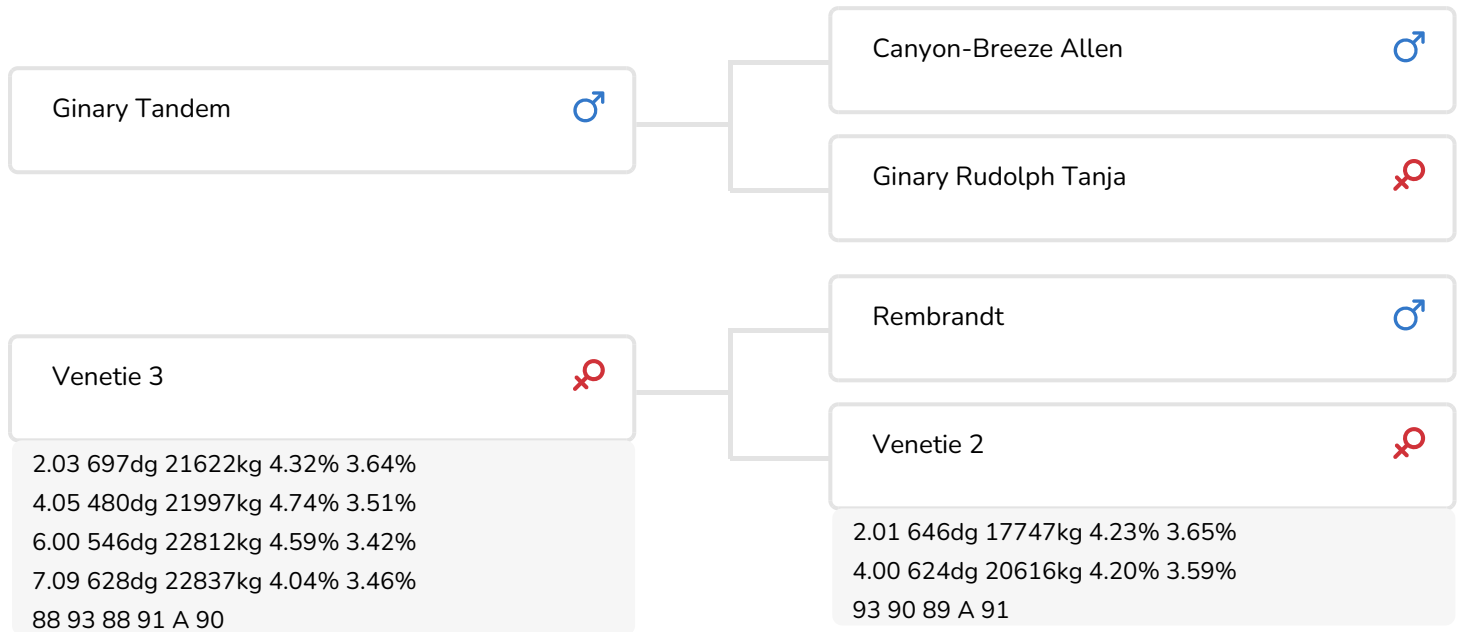

Alger Meekma

- + Aparte afstamming
- + Uit bekende familie van Cosmo
- + 6 generaties excellente koeien
- + Grootmoeder en halfzus NRM kampioen
- + aAa 156
- + Imposante verschijning
- + Fraai productief

Venetie 3 (A 90)
(moeder van Tomahawk)

STIERINFO

Naam	Jimm Holstein Tomahawk	Geboortedatum	2008-05-15
Levensnummer	NL 494262272	Draagtijd	274
Stiercode	36747	Kappa caseïne	AA
aAa code	156324	Beta caseïne	A2/A2
Kleur	ZB	Koe familie	Venetie
Bloedvoering	100% HF	Kleur rietje	Turquoise *