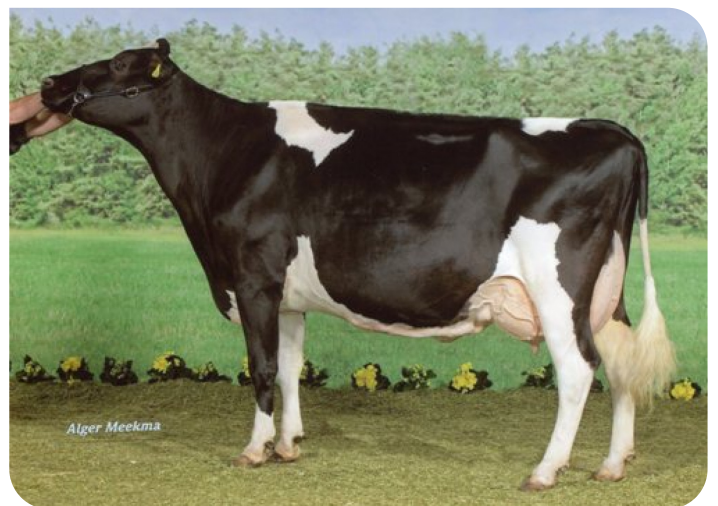

Venetie 2 (A 91)
(grootmoeder van Tomahawk)