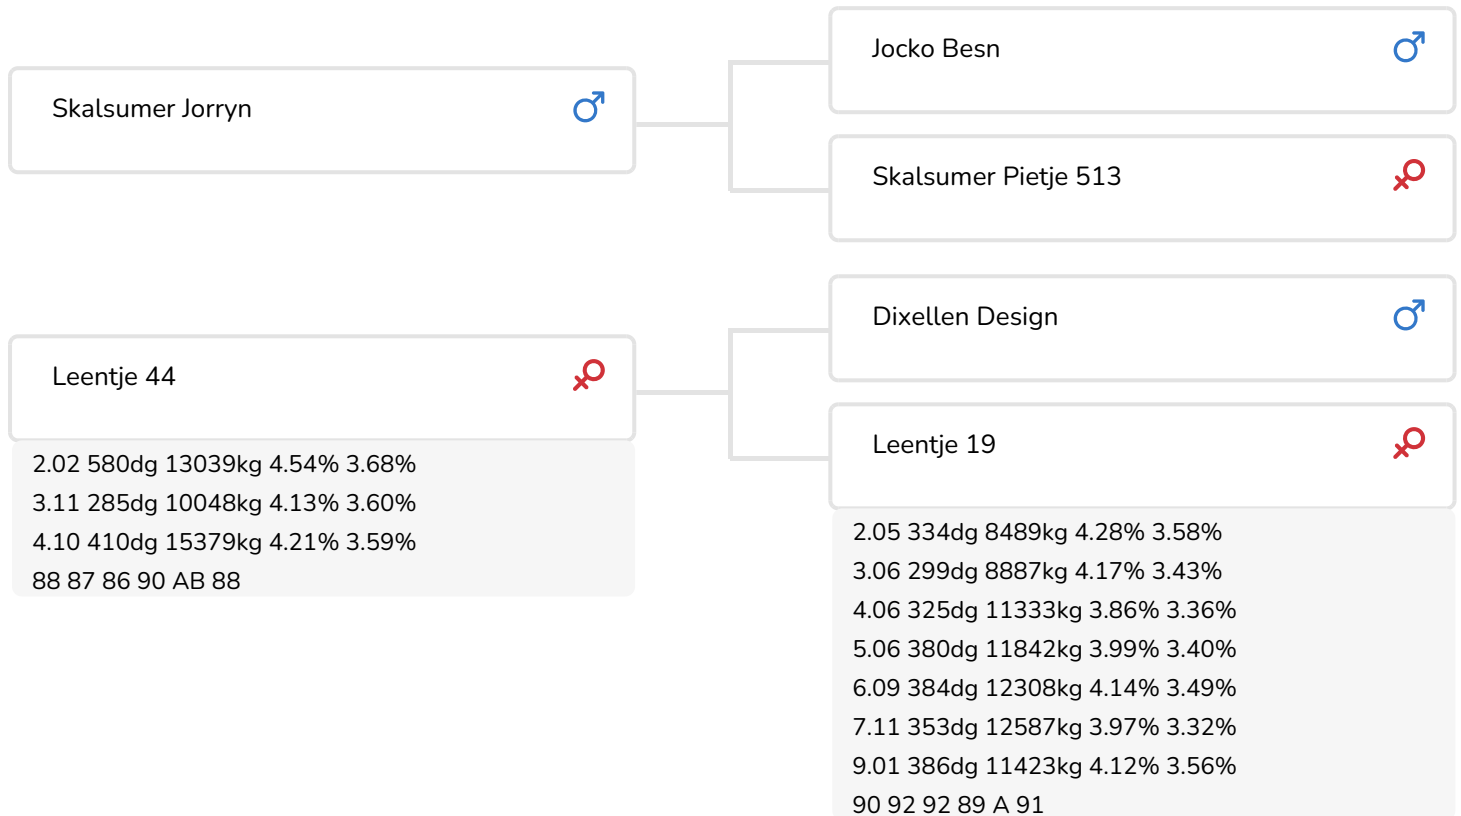

Alger Meekma

Fokker: JIMM Holstein, Boijl

Alger Meekma

Dina 428 (v. Mr. Justin)
Fig.: Dhr. D. Lenstra, Ossenzijl

STIERINFO

Naam	Jimm Holsteins Mr. Justin	Geboortedatum	2007-07-22
Levensnummer	NL 481762079	Draagtijd	277
Stiercode		Kappa caseïne	AA
aAa code	564123	Beta caseïne	A1/A2
Kleur	ZB	Koe familie	Leentje
Bloedvoering	100% HF	Kleur rietje	Grijs

U zoekt een stier met een wat andere bloedvoering, een goede eiwitaanleg, goed exterieur en een stier waar de duurzaamheid van afdruipt?! Met Jimm Holsteins Mr. Justin (Jorryn x Design x Blackstar) hebt U de juiste stier gevonden. Bovenal lijkt Mr. Justin, o.a. gezien zijn veel gevraagde (benodigde) aAa code (564) een geweldige correctiestier te zijn voor veel Nederlandse koeien.

Ook de koefamilie in de moederlijn van Mr. Justin is er één zoals K.I. SAMEN ze graag ziet. De Leentjes staan voor beste producties, zeer goed exterieur en een geweldige duurzaamheid. Zo kunnen we grootmoeder Leentje 19 eigenlijk wel omschrijven als een "droom"-koe. De nog zeer vitale, duurzame Leentje 19 is inmiddels al ruim 16 jaar en op deze leeftijd nog ingeschreven met 91 punten. Dit nadat ze al meer dan 140.000 kg melk had geproduceerd. Haar Horton-halfzus...