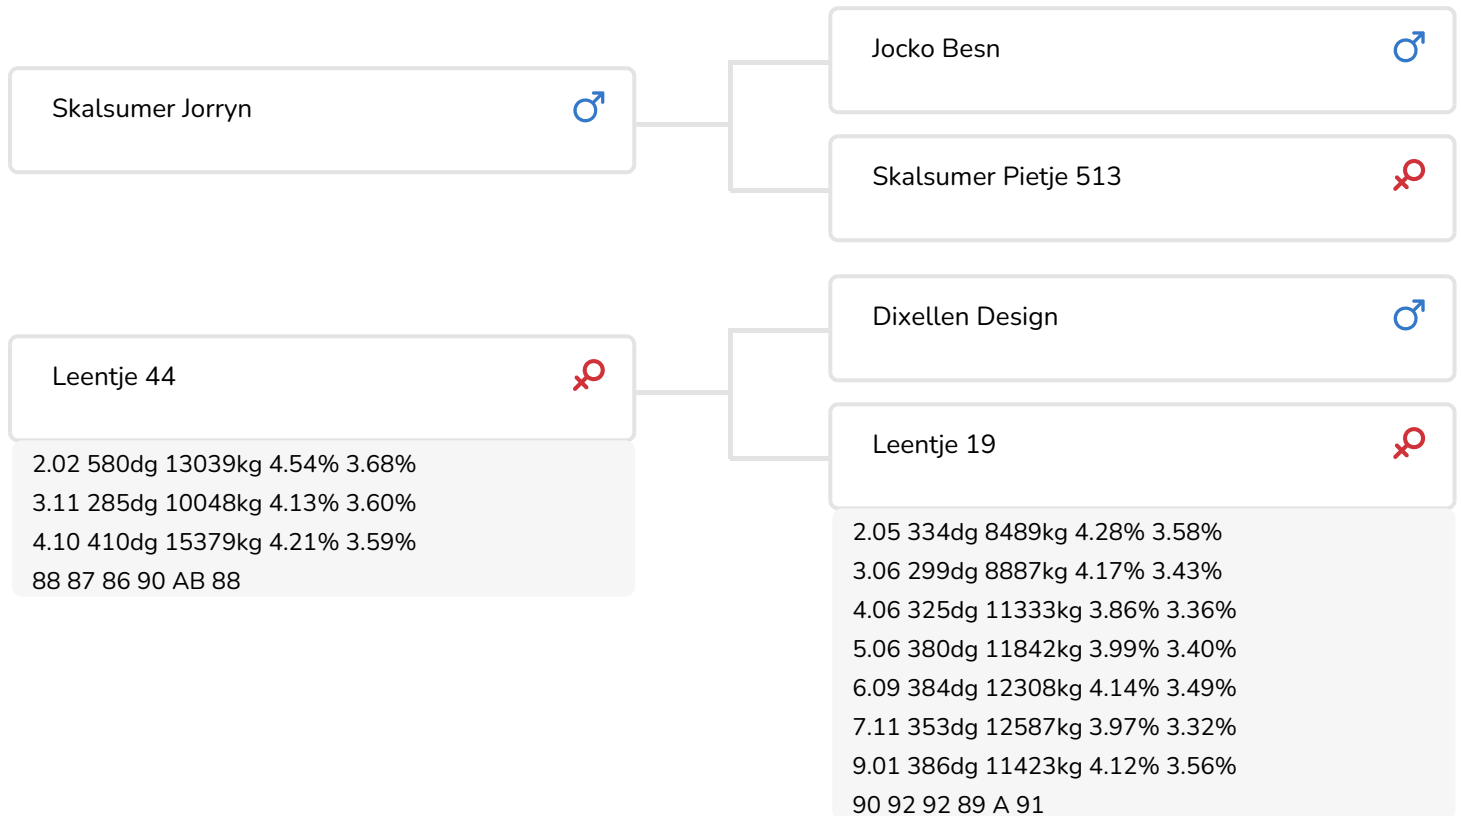

Alger Meekma

Fokker: JIMM Holstein, Boijl

Alger Meekma

Dina 428 (v. Mr. Justin)
Fig.: Dhr. D. Lenstra, Ossenzijl

STIERINFO

Naam	Jimm Holsteins Mr. Justin	Geboortedatum	2007-07-22
Levensnummer	NL 481762079	Draagtijd	277
Stiercode	36744	Kappa caseïne	AA
aAa code	564123	Beta caseïne	A1/A2
Kleur	ZB	Koe familie	Leentje
Bloedvoering	100% HF	Kleur rietje	Grijs

U zoekt een stier met een wat andere bloedvoering, een goede eiwitaanleg, goed exterieur en een stier waar de duurzaamheid van afdruipt?! Met Jimm Holsteins Mr. Justin (Jorryn x Design x Blackstar) hebt U de juiste stier gevonden. Bovenal lijkt Mr. Justin, o.a. gezien zijn veel gevraagde (benodigde) aAa code (564) een geweldige correctiestier te zijn voor veel Nederlandse koeien.

Ook de koefamilie in de moederlijn van Mr. Justin is er één zoals K.I. SAMEN ze graag ziet. De Leentjes staan voor beste producties, zeer goed exterieur en een geweldige duurzaamheid. Zo kunnen we grootmoeder Leentje 19 eigenlijk wel omschrijven als een "droom"-koe. De nog zeer vitale, duurzame Leentje 19 is inmiddels al ruim 16 jaar en op deze leeftijd nog ingeschreven met 91 punten. Dit nadat ze al meer dan 140.000 kg melk had geproduceerd. Haar Horton-halfzus...