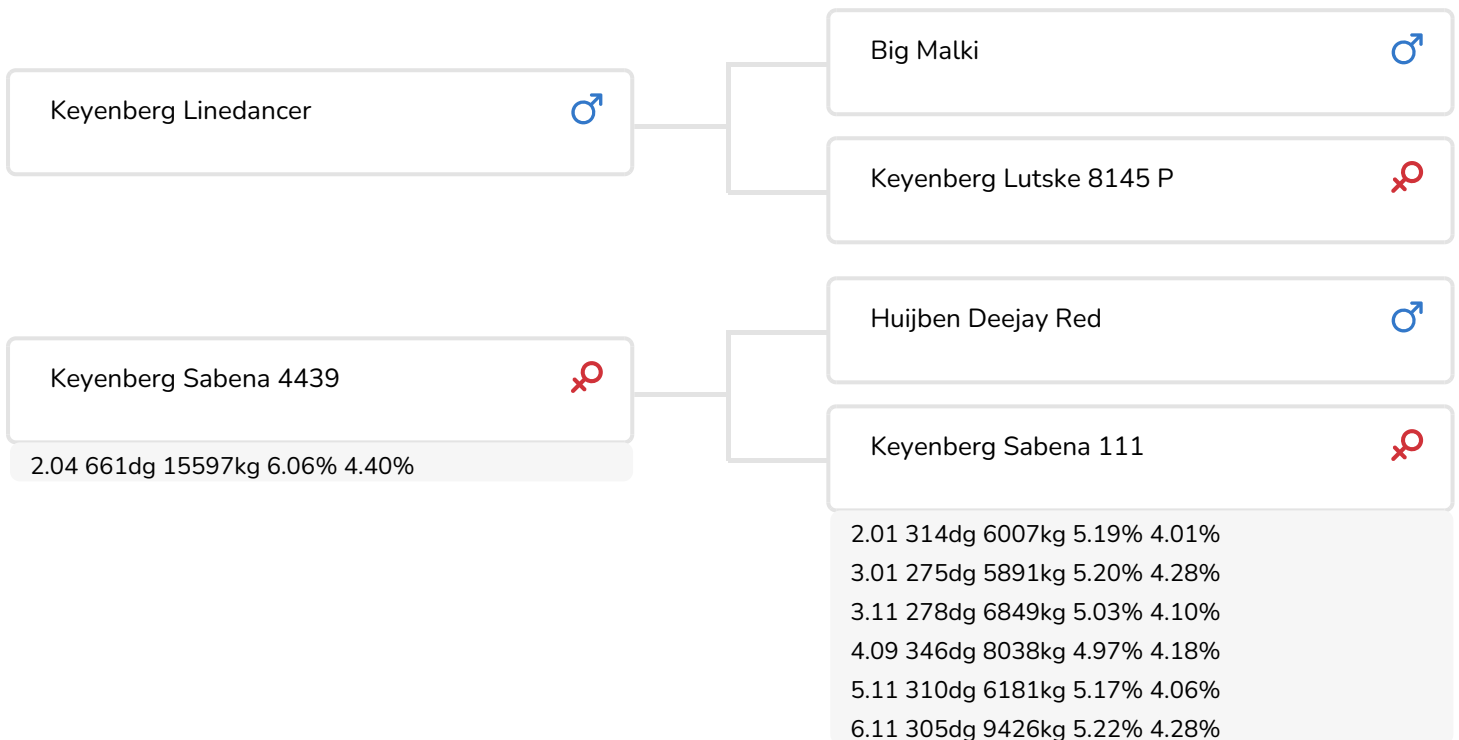

Fokker: Dhr. J. van Maanen, Zeewolde

- + Witrug
- + Outcross
- + aAa 645
- + Beta-caseïne A2A2

Grashoek Duizendblad (v. Durango)
Eig.: Fok- en melkveebedrijf K.I. Samen B.V., Grashoek

STIERINFO

Naam	Keyenberg Durango		
Levensnummer	NL 584546949	Geboortedatum	2017-12-01
Stiercode	361173	Kappa caseïne	AA
PFW code	A	Beta caseïne	A2/A2
aAa code	645	Koe familie	Sabena
Kleur	AZ	Kleur rietje	Geel
Bloedvoering	100% HF		

Grashoek Duizendblad (v. Durango)
Eig.: Fok- en melkveebedrijf K.I. Samen B.V., Grashoek

FOKWAARDE INDEXEN

NVI	INET	Levensduur
-131	-326	27

PRODUCTIEVERERVING

% Betr	DCHT	BEDR			
98	349	160			
Kg melk	% vet	% eiwit	Kg vet	Kg eiwit	Inet
-956	0.01	-0.16	-40	-48	-326

KENMERKEN STIER

Geboortegemak		97
Lvh. Geboorte		101
Vleesindex		100

DOCHTERS

Vruchtbaarheid		97
NR		98
Tussenkalf tijd		97
Afkalfgemak		93
Lvh. Afkalven		96
Persistentie		93
Laatrijphheid		95
Uiergezondheid		101
Celgetal		96
Melksnelheid		97
Robotefficiëntie		95
Robotinterval		99
Robotgewennig		101
Klauwgezondheid		96
Karakter		99
Lichaamsgewicht		94