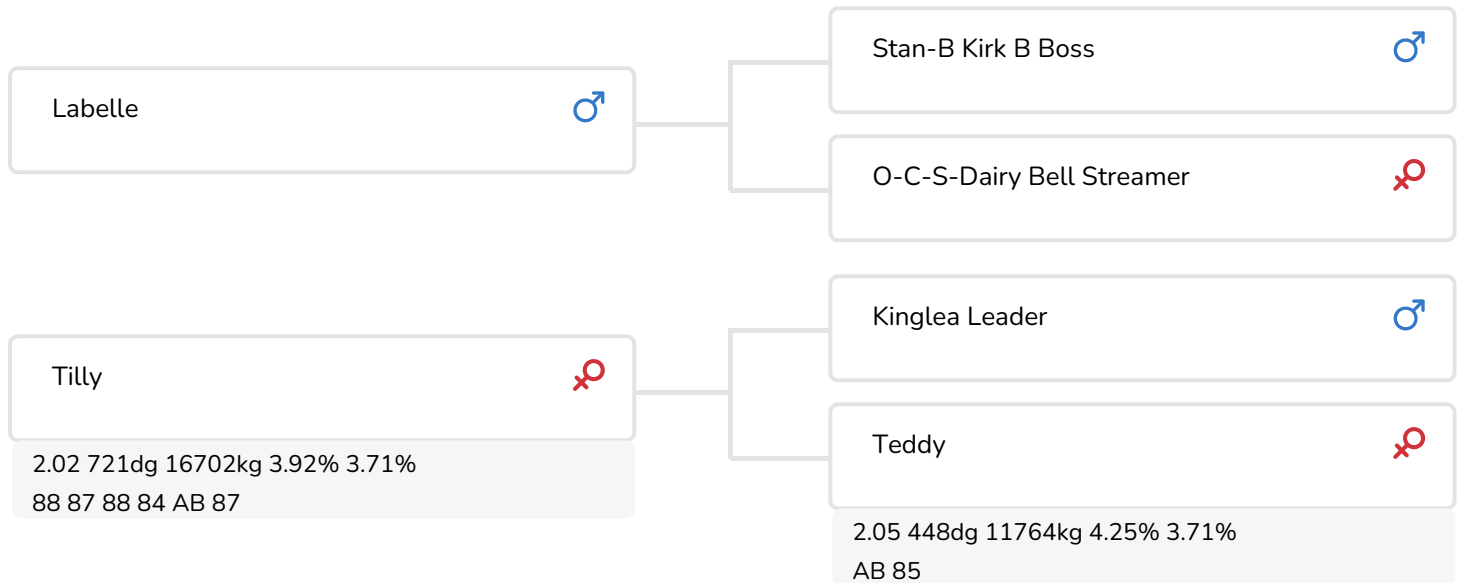

Elly Geverink

Fokker: Dhr. D.J. Arfman, Ruurlo

Grashoek Loga 61 (AB 87)
(dochter van Lightning rf)

STIERINFO

Naam	Lightning RF	Geboortedatum	1995-12-06
Levensnummer	NL 170475222	Draagtijd	285
Stiercode	36329	Kappa caseïne	AB
aAa code	231456	Beta caseïne	A2/A2
Kleur	ZB	Koe familie	Tilly
Bloedvoering	100% HF	Kleur rietje	Geel

Lightning rf (Labelle x Leader x Jubilant x Anker) is een goed ontwikkelde, melktypische stier met een beste melken eiwitaanleg in zowel zijn vader- als moederlijn. Daar ook het exterieurniveau in zijn afstamming en in zijn vererving in orde is, wordt Lightning o.a. gebruikt als stiervader binnen de roodbontpopulatie.

Vader van Lightning is de melkvererver Labelle, die wereldwijd als stiervader is ingezet. Zijn dochters zijn goed ontwikkeld en hebben goede benen. Labelle dient bij gebruik wel gepaard te worden met koeien die voorzien zijn van goede uiers en dan met name goede vooruiers.