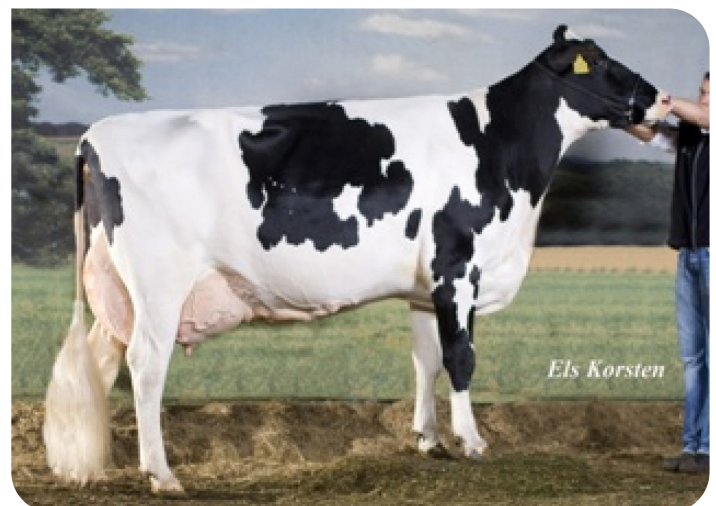

Bonhill Warsi 19 (EX 90) (v. Lightning rf)
(foto als 2e kalfs)
Eig.: Dhr. W. Bongers, Kessel (lb)