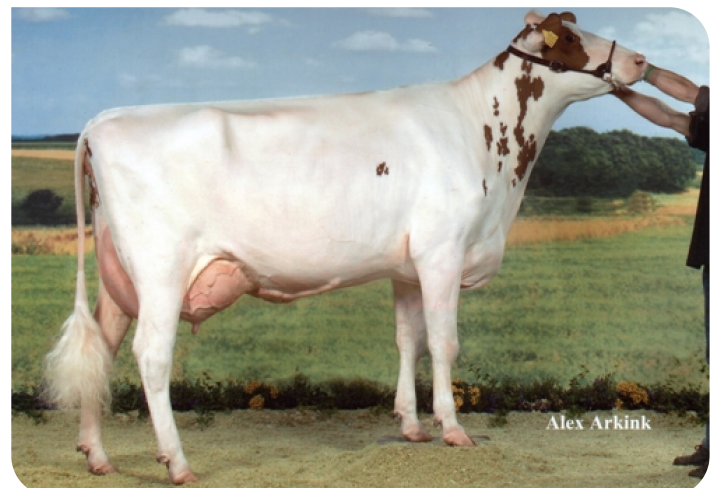

Bonhill Warsi 20 (AB 88) (v. Lightning rf)
2.00 305dg 9958kg 3.51% 3.55% LW122 (vsp)
Eig.: Dhr. W. Bongers, Kessel (lb)

Reservekampioene vaarzen roodbont NRM 2006