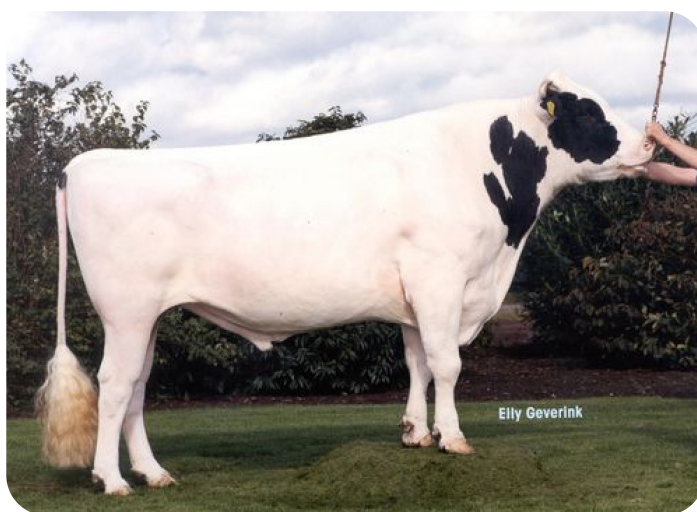

- + Ras melkkoeien
- + Veel melk
- + Goede uiers
- + Indrukwekkende stier
- + Koeien met veel inhoud

Lightning RF  
(vader van Lithium)

## STIERINFO

Naam	Lithium	Geboortedatum	2002-06-13
Levensnummer	NL 343909189	Kappa caseïne	AB
Stiercode	36516	Beta caseïne	A2/A2
aAa code	135462	Koe familie	Tiny
Kleur	RB	Kleur rietje	Geel
Bloedvoering	100% HF		