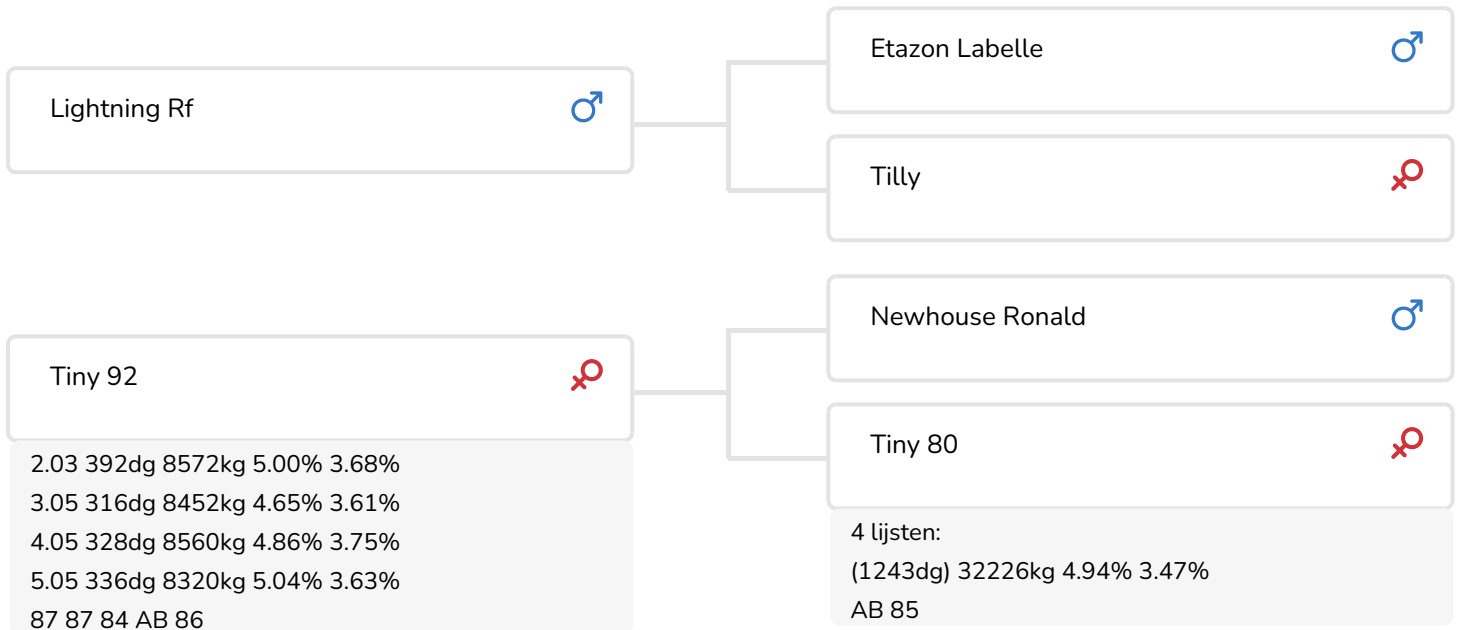

- + Ras melkkoeien
- + Veel melk
- + Goede uiers
- + Indrukwekkende stier
- + Koeien met veel inhoud

Lightning RF
(vader van Lithium)

STIERINFO

Naam	Lithium	Geboortedatum	2002-06-13
Levensnummer	NL 343909189	Kappa caseïne	AB
Stiercode	36516	Beta caseïne	A2/A2
aAa code	135462	Koe familie	Tiny
Kleur	RB	Kleur rietje	Geel
Bloedvoering	100% HF		

Koofarm Truus 135 (AB 87) (v. Lithium)
 (foto als vaars)
 Eig.: Mts. W.J.H. & H.J.G. Klein Baltink, Kring van Dorth

Gerda 52 (AB 87) (v. Lithium)
 (foto als 2de kalfs)
 Eig.: Dhr. R. Klein Wassink, Ruurlo