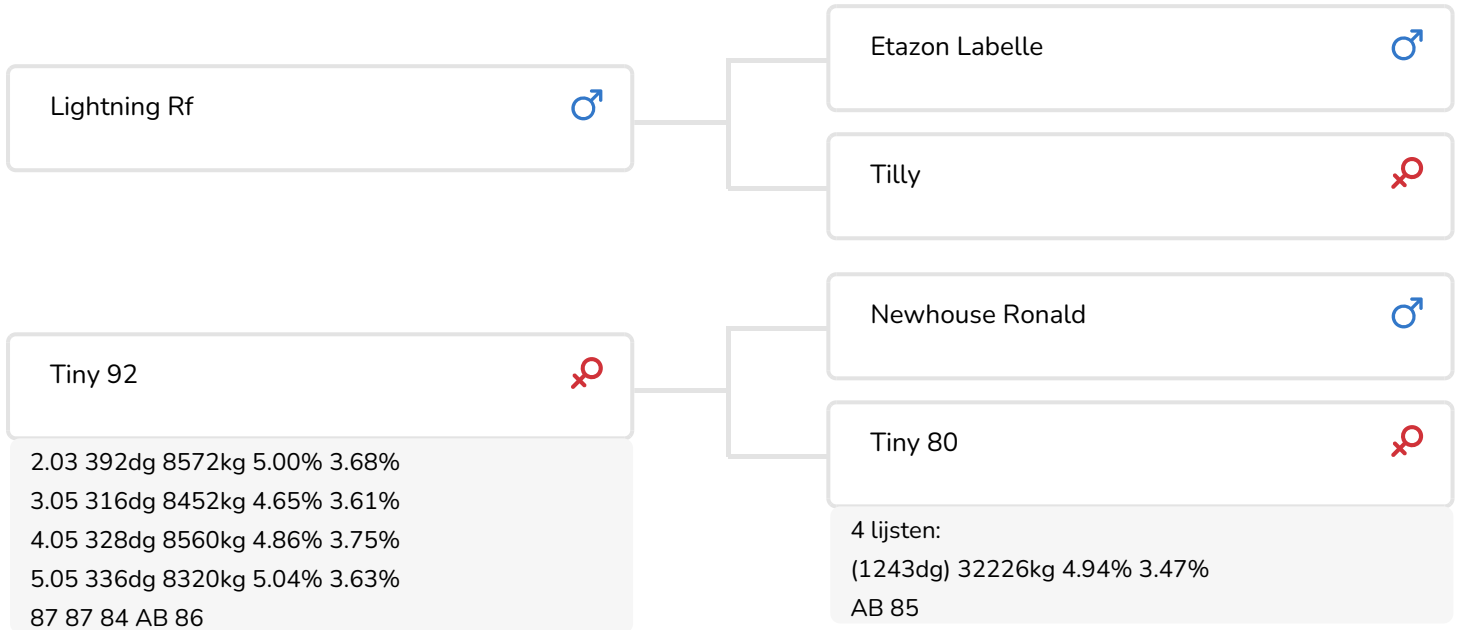

- + Ras melkkoeien
- + Veel melk
- + Goede uiers
- + Indrukwekkende stier
- + Koeien met veel inhoud

Lightning RF
(vader van Lithium)

STIERINFO

Naam	Lithium	Geboortedatum	2002-06-13
Levensnummer	NL 343909189	Kappa caseïne	AB
Stiercode	36516	Beta caseïne	A2/A2
aAa code	135462	Koe familie	Tiny
Kleur	RB	Kleur rietje	Geel
Bloedvoering	100% HF		

Koofarm Truus 135 (AB 87) (v. Lithium)
 (foto als vaars)
 Eig.: Mts. W.J.H. & H.J.G. Klein Baltink, Kring van Dorth

Gerda 52 (AB 87) (v. Lithium)
 (foto als 2de kalfs)
 Eig.: Dhr. R. Klein Wassink, Ruurlo