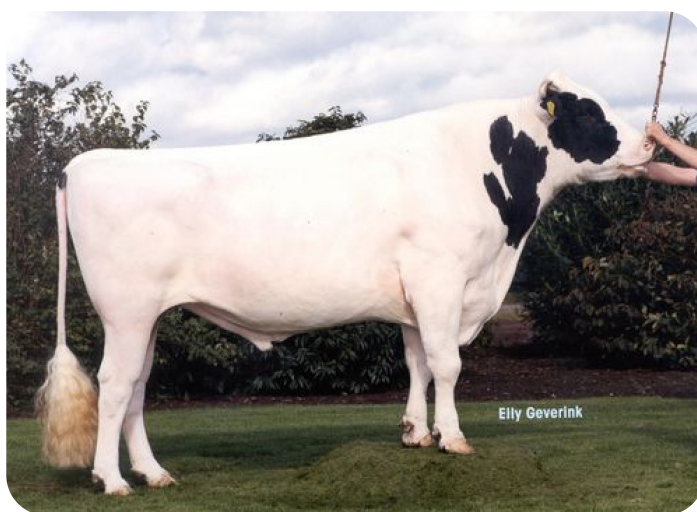

- + Ras melkkoeien
- + Veel melk
- + Goede uiers
- + Indrukwekkende stier
- + Koeien met veel inhoud

Lightning RF
(vader van Lithium)

STIERINFO

Naam	Lithium	Geboortedatum	2002-06-13
Levensnummer	NL 343909189	Kappa caseïne	AB
Stiercode	36516	Beta caseïne	A2/A2
aAa code	135462	Koe familie	Tiny
Kleur	RB	Kleur rietje	Geel
Bloedvoering	100% HF		

Koofarm Truus 135 (AB 87) (v. Lithium)
 (foto als vaars)
 Eig.: Mts. W.J.H. & H.J.G. Klein Baltink, Kring van Dorth

Gerda 52 (AB 87) (v. Lithium)
 (foto als 2de kalfs)
 Eig.: Dhr. R. Klein Wassink, Ruurlo