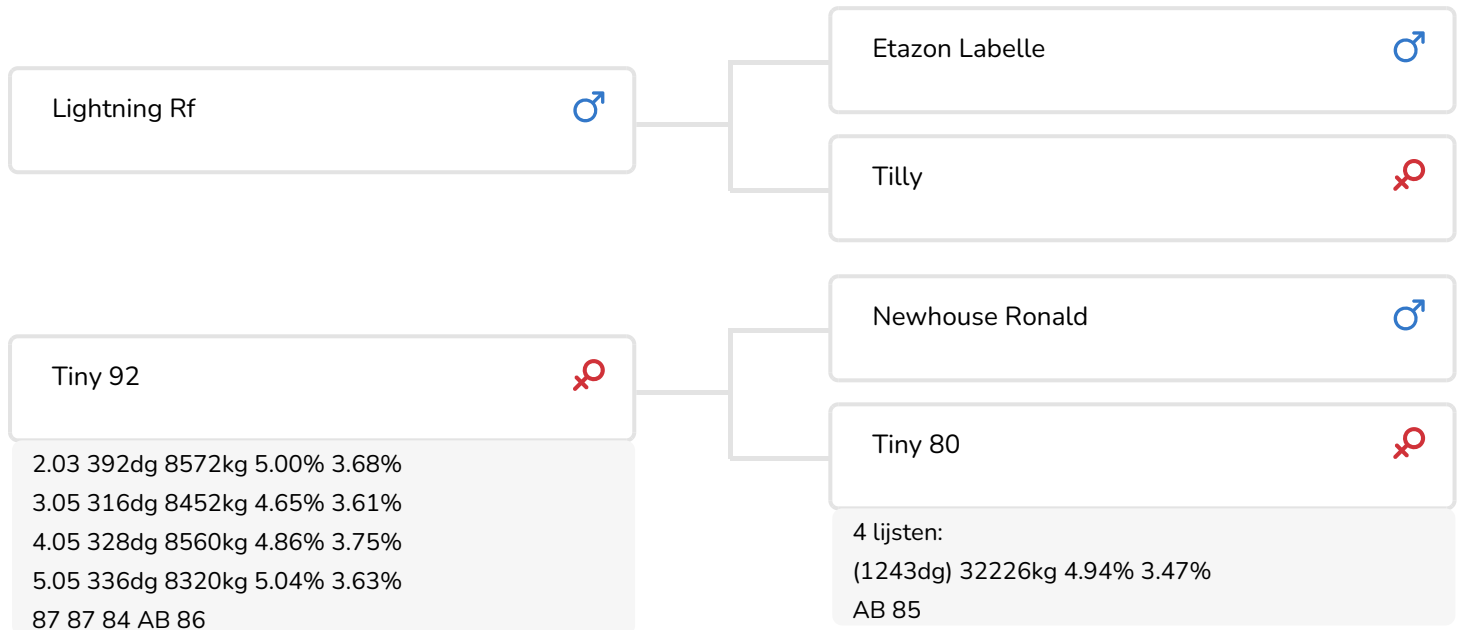

## STIERINFO

Naam	Lithium	Geboortedatum	2002-06-13
Levensnummer	NL 343909189	Kappa caseïne	AB
Stiercode	36516	Beta caseïne	A2/A2
aAa code	135462	Koe familie	Tiny
Kleur	RB	Kleur rietje	Geel
Bloedvoering	100% HF		