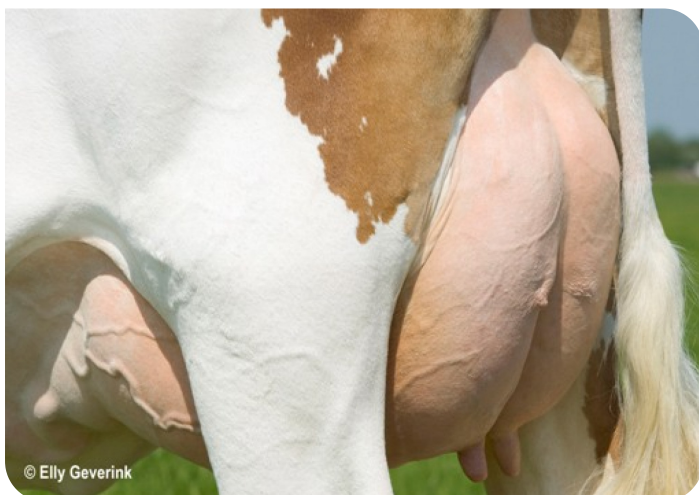

FOKWAARDE INDEXEN

NVI	INET	Levensduur
-107	-190	-91

PRODUCTIEVERERVING

% Betr	DCHT	BEDR			
99	2172	843			
Kg melk	% vet	% eiwit	Kg vet	Kg eiwit	Inet
-771	0.11	0.02	-26	-26	-190

KENMERKEN STIER

Geboortegemak		101
Lvh. Geboorte		97
Vleesindex		103

DOCHTERS

Vruchtbaarheid		95
NR		101
Tussenkalf tijd		91
Afkalfgemak		94
Lvh. Afkalven		99
Persistentie		99
Laatrijphheid		100
Uiergezondheid		101
Celgetal		98
Melksnelheid		97
Robotefficiëntie		96
Robotinterval		92
Robotgewenig		106
Klauwgezondheid		102
Karakter		100
Lichaamsgewicht		95

EXTERIEUR VERERVING

% Betr	Dcht	Bedr
99	556	240

OVERIGE EIGENSCHAPPEN

Frame		93
Uier		92
Beenwerk		97
Totaal Exterieur		91
Hoogtemaat		93
Voorhand		96
Inhoud		101
Openheid		96
Conditie		97
Kruisligging		91
Kruisbreedte		95
Beenstand achter		100
Beenstand zij		105
Klauwhoek		92
Voorbeenstand		93
Beengebruik		98
Vooruieraanhechting		94
Voorspeenplaatsing		99
Speenlengte		101
Uierdiepte		92
Achteruierhoogte		92
Ophangband		100
Achterspeenplaatsing		101
Uierbalans		94

Uier (AB 87) van Sonja 396 (v. Lustrum)
Eig.: V.O.F. D. Bos en F.M. Bos-Treur, Mijdrecht