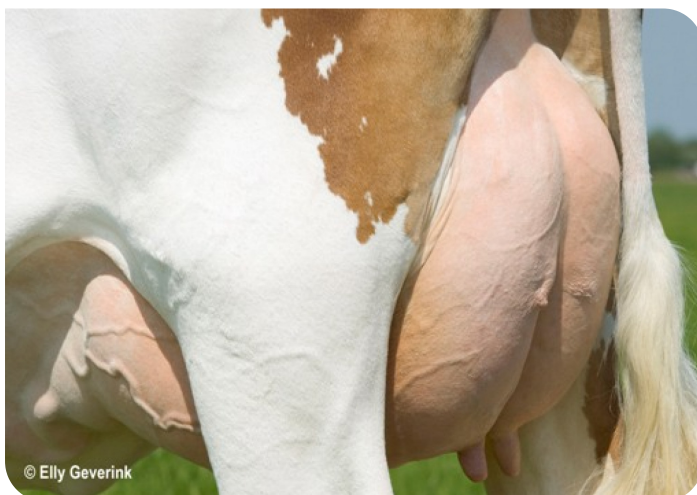

FOKWAARDE INDEXEN

NVI	INET	Levensduur
-82	-150	-43

PRODUCTIEVERERVING

% Betr	DCHT	BEDR			
99	2166	842			
Kg melk	% vet	% eiwit	Kg vet	Kg eiwit	Inet
-701	0.15	0.06	-20	-21	-150

KENMERKEN STIER

Geboortegemak		101
Lvh. Geboorte		97
Vleesindex		103

DOCHTERS

Vruchtbaarheid		96
NR		101
Tussenkalf tijd		91
Afkalfgemak		94
Lvh. Afkalven		99
Persistentie		100
Laatrijphheid		101
Uiergezondheid		101
Celgetal		99
Melksnelheid		96
Robotefficiëntie		97
Robotinterval		88
Robotgewenig		107
Klauwgezondheid		102
Karakter		100
Lichaamsgewicht		95

EXTERIEUR VERERVING

% Betr	Dcht	Bedr
99	550	238

OVERIGE EIGENSCHAPPEN

Frame		93
Uier		93
Beenwerk		97
Totaal Exterieur		92
Hoogtemaat		93
Voorhand		96
Inhoud		101
Openheid		97
Conditie		98
Kruisligging		91
Kruisbreedte		95
Beenstand achter		101
Beenstand zij		106
Klauwhoek		92
Voorbeenstand		92
Beengebruik		98
Vooruieraanhechting		94
Voorspeenplaatsing		98
Speenlengte		101
Uierdiepte		93
Achteruierhoogte		93
Ophangband		101
Achterspeenplaatsing		101
Uierbalans		93

Uier (AB 87) van Sonja 396 (v. Lustrum)
Eig.: V.O.F. D. Bos en F.M. Bos-Treur, Mijdrecht