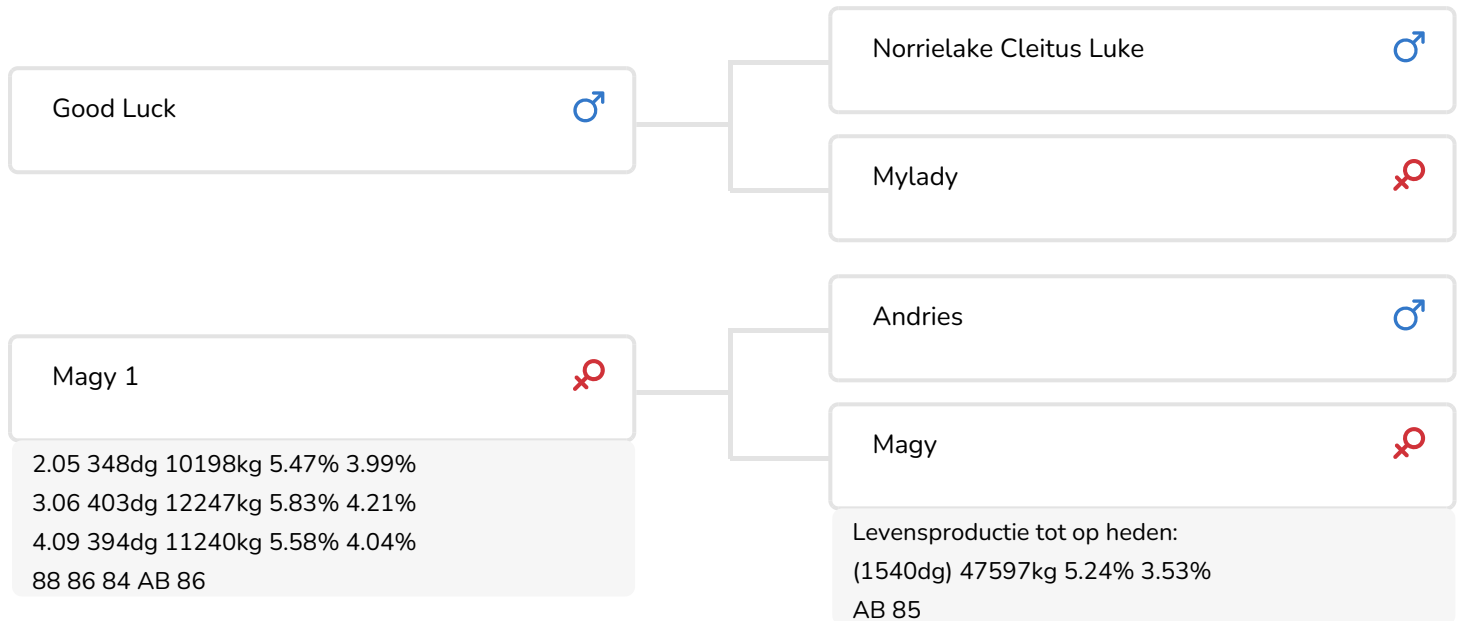

- + Uit de Lightning-familie
- + Outcross afstamming
- + Gehalten vererver met o.a. een dikke plus voor eiwit
- + Dochters zijn gemiddeld groot en voorzien van zeer goede uiers en beste benen
- + Hoge levensduur en een beste uiergezondheid (o.a. super celgetal)
- + Pinkenstier

## STIERINFO

Naam	Magy's Lustrum	Geboortedatum	2001-11-16
Levensnummer	NL 335523267	Draagtijd	278
Stiercode	36503	Kappa caseïne	AB
aAa code	132546	Beta caseïne	A1/A2
Kleur	RB	Koe familie	Teddy
Bloedvoering	100% HF	Kleur rietje	Rood