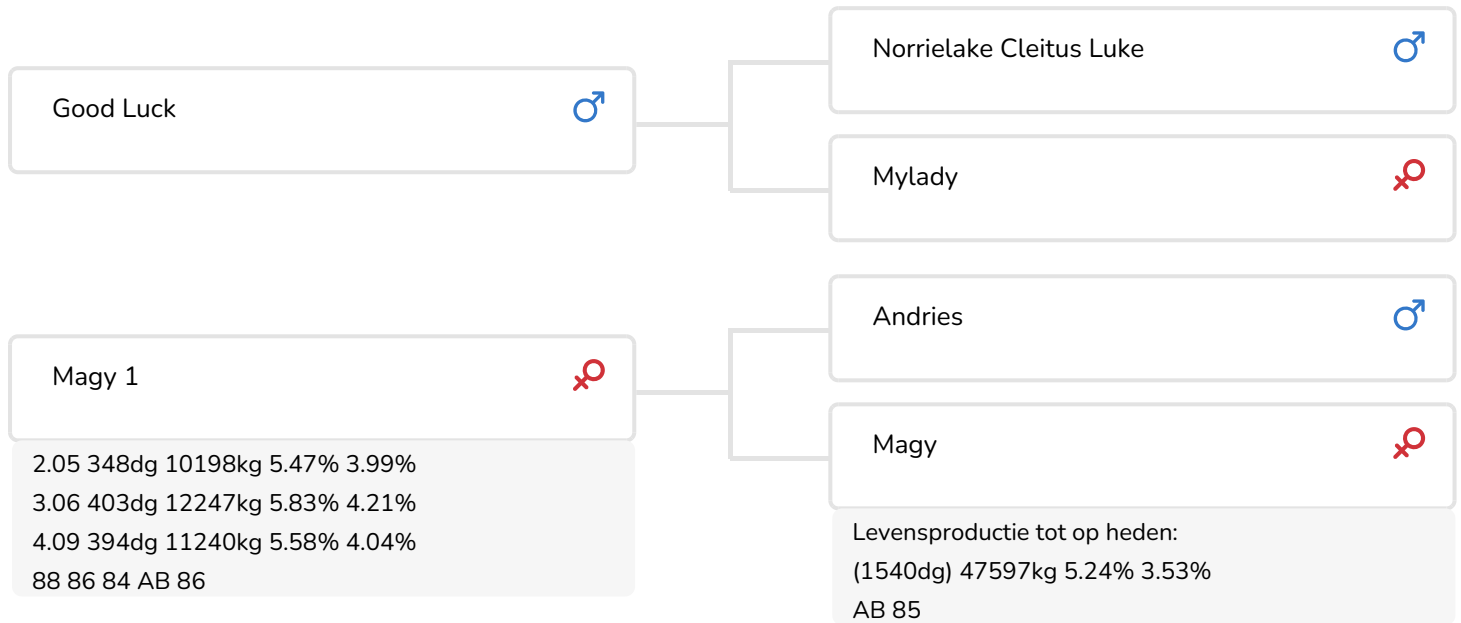

- + Uit de Lightning-familie
- + Outcross afstamming
- + Gehalten vererver met o.a. een dikke plus voor eiwit
- + Dochters zijn gemiddeld groot en voorzien van zeer goede uiers en beste benen
- + Hoge levensduur en een beste uiergezondheid (o.a. super celgetal)
- + Pinkenstier

Maga 59 (v. Lustrum)
Eig.: V.O.F. Gebleektendijk, Nederweert-Eind

STIERINFO

Naam	Magy's Lustrum	Geboortedatum	2001-11-16
Levensnummer	NL 335523267	Draagtijd	278
Stiercode	36503	Kappa caseïne	AB
aAa code	132546	Beta caseïne	A1/A2
Kleur	RB	Koe familie	Teddy
Bloedvoering	100% HF	Kleur rietje	Rood