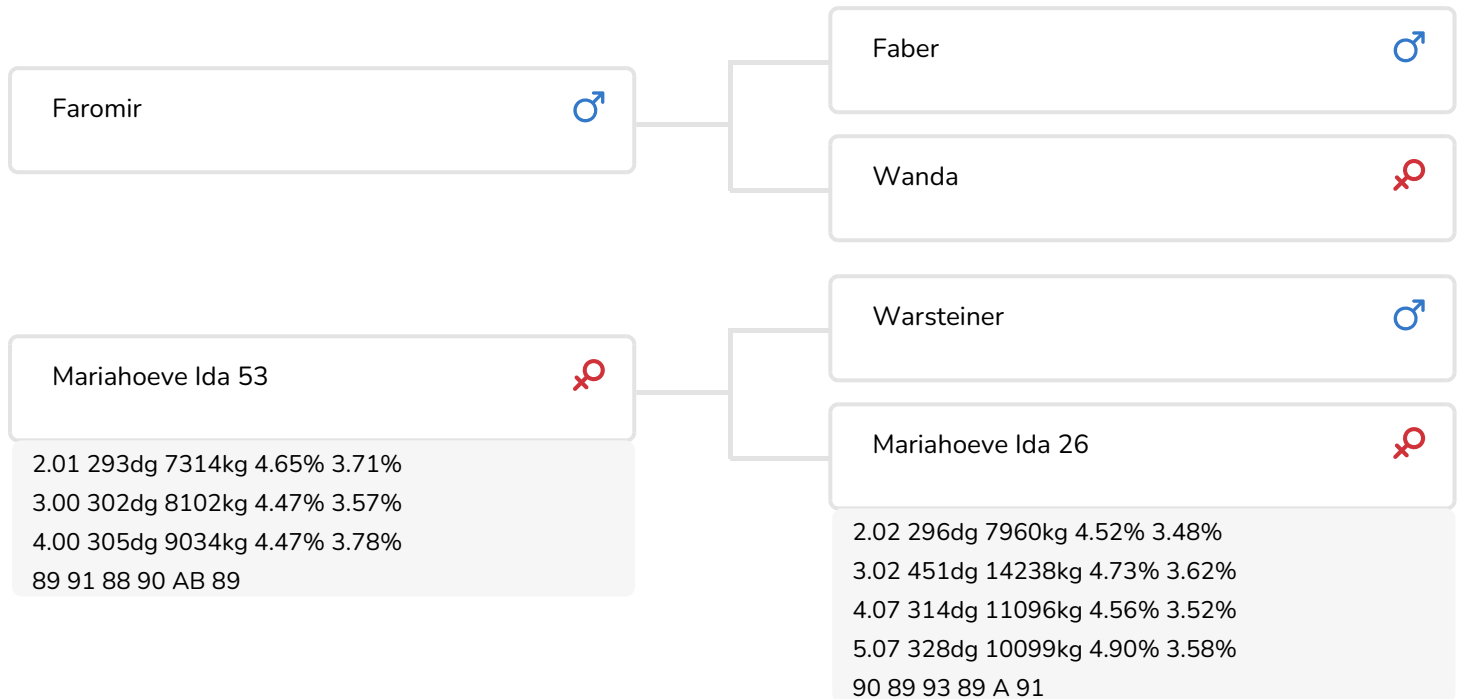

Alger Meekma

- + Faromir x Warsteiner x Benchmark
- + Uit bekende Ida-familie
- + Solide uiers
- + Goede benen- best beengebruik
- + Super beenstand
- + aAa 234

© Elly Geverink

Mariahoeve Ida 26 (A 91) & Mariahoeve Ida 53 (AB 89)
(grootmoeder & moeder van Red Warning)

STIERINFO

Naam	Mariahoeve Red Warning	Geboortedatum	2009-07-28
Levensnummer	NL 474483404	Draagtijd	292
Stiercode	36800	Kappa caseïne	AB
aAa code	234	Beta caseïne	A2/A2
Kleur	RB	Koe familie	Ida
Bloedvoering	100% HF	Kleur rietje	Oranje

Hoorner Piacenza 24 (v. Red Warning)
 Eig.: Mts. H. en J. en D. Henniphof-Roos, Luttelgeest

Hoorner Wilma 7 (v. Red Warning)
 Eig.: Mts. H. en J. en D. Henniphof-Roos, Luttelgeest

FOKWAARDE INDEXEN

NVI	INET	Levensduur
-248	-247	-583