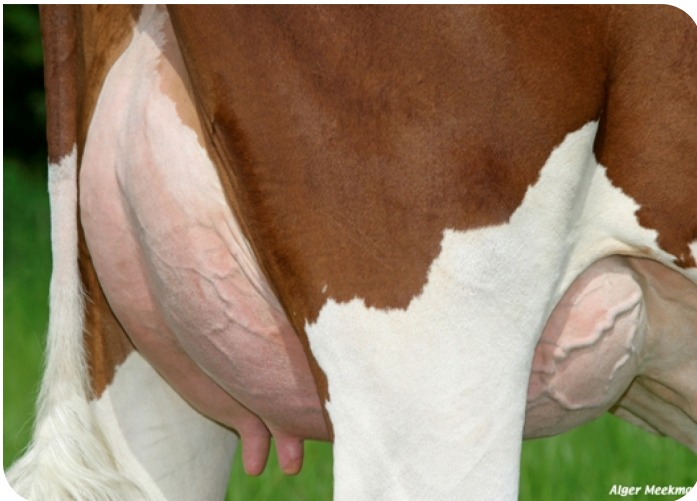

Uier van Tailwind Ellie 13 (AB 86) (v. Kojack)
Eig.: Dhr. M. Hekers, Ospel