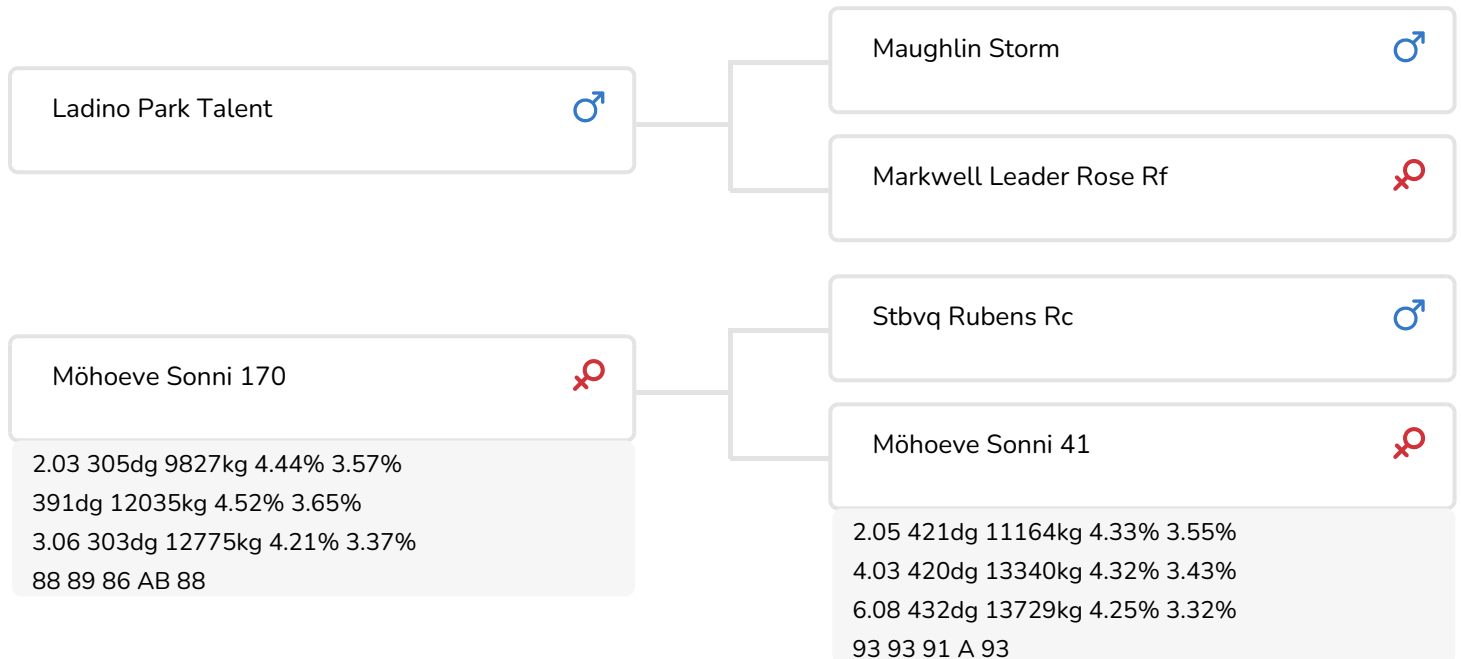

STIERINFO

Naam	Möhoeve Kojack	Geboortedatum	2004-12-11
Levensnummer	NL 387396084	Draagtijd	282
Stiercode	36621	Kappa caseïne	AA
aAa code	156342	Beta caseïne	A2/A2
Kleur	RB	Koe familie	Sonni
Bloedvoering	100% HF	Kleur rietje	Groen

Möhoeve Kojack (Talent x Rubens x Jubilant) is een voorbeeldige stier, zowel qua uiterlijk als qua afstamming. Kojack is best ontwikkeld, heeft een prachtig frame en zeer goede benen. Zijn afstamming is dan ook exterieurrijk. Via zijn vaderlijn staat de bekende Stookey Elmpark Blackrose centraal, terwijl zijn moederlijn de bekende Sonni-familie is (van o.a. Trademark en Expensive).

De vader van Kojack, Ladino Park Talent, is een roodfactor Storm-zoon uit een Leader-dochter van de inmiddels legendarische Blackrose (EX 96). Blackrose en haar familie zijn door de jaren heen bijzonder succesvol geweest op diverse internationale shows (o.a. in Madison), zowel binnen zwartbont als binnen roodbont. Talent combineert alles in één; top exterieur (o.a. super uiers) in een zwartbont verpakking met daaraan toegevoegd de roodfactor.

Voor de moederlijn van Kojack geldt in grote lijnen dezelfde beschrijving. Ook in deze stam hebben zich door de jaren heen zwartbont, roodbont en roodfactor elkaar afgewisseld. Daarbij is, net als bij de Blackrose-familie, het exterieurniveau uitzonderlijk (88 x 93 x 90 x 94 x 94) en zijn de showresultaten indrukwekkend. Diverse nationale titels wisten de Sonni's te bemachtigen en ook op regionaal niveau behoorden ze vaak tot de besten. Zo ook de moeder van...