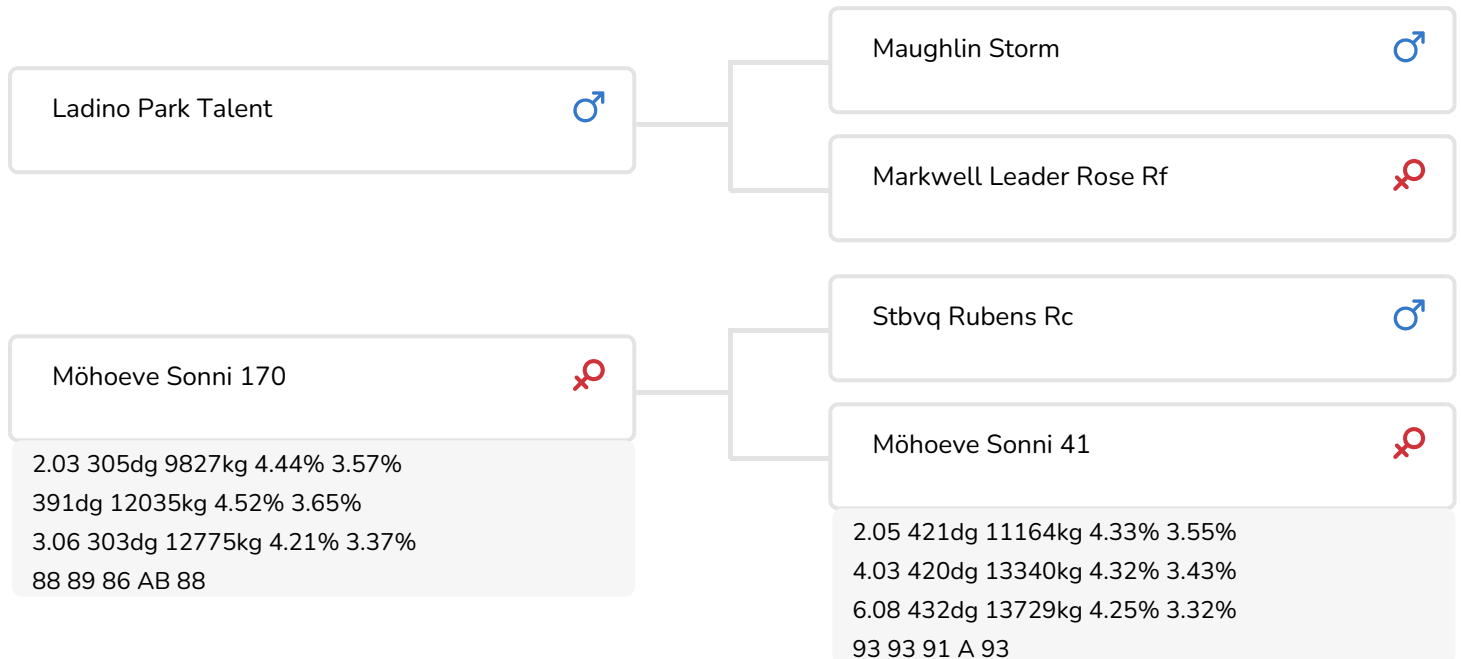

Alger Meekma

Fokker: Mts. Blikman, Ruurlo

M^hhoeve Sonni 41 (A 93)
(grootmoeder van Kojack)

STIERINFO

Naam	Möhoeve Kojack	Geboortedatum	2004-12-11
Levensnummer	NL 387396084	Draagtijd	282
Stiercode	36621	Kappa caseïne	AA
aAa code	156342	Beta caseïne	A2/A2
Kleur	RB	Koe familie	Sonni
Bloedvoering	100% HF	Kleur rietje	Groen

Möhoeve Kojack (Talent x Rubens x Jubilant) is een voorbeeldige stier, zowel qua uiterlijk als qua afstamming. Kojack is best ontwikkeld, heeft een prachtig frame en zeer goede benen. Zijn afstamming is dan ook exterieurrijk. Via zijn vaderlijn staat de bekende Stookey Elmpark Blackrose centraal, terwijl zijn moederlijn de bekende Sonni-familie is (van o.a. Trademark en Expensive).

Voor de moederlijn van Kojack geldt in grote lijnen dezelfde beschrijving. Ook in deze stam hebben zich door de jaren heen zwartbont, roodbont en roodfactor elkaar afgewisseld. Daarbij is, net als bij de Blackrose-familie, het exterieurniveau uitzonderlijk (88 x 93 x 90 x 94 x 94) en zijn de showresultaten indrukwekkend. Diverse nationale titels wisten de Sonni's te bemachtigen en ook op regionaal niveau behoorden ze vaak tot de besten. Zo ook de moeder van...