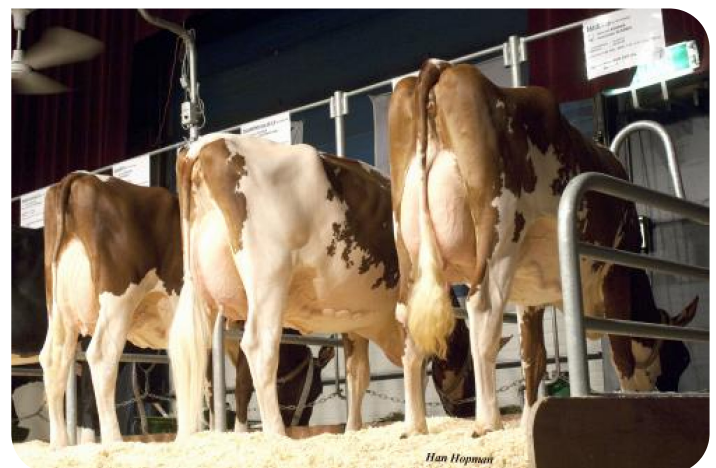

Kojack Dochtergroep roodbont
HHH Show 2009