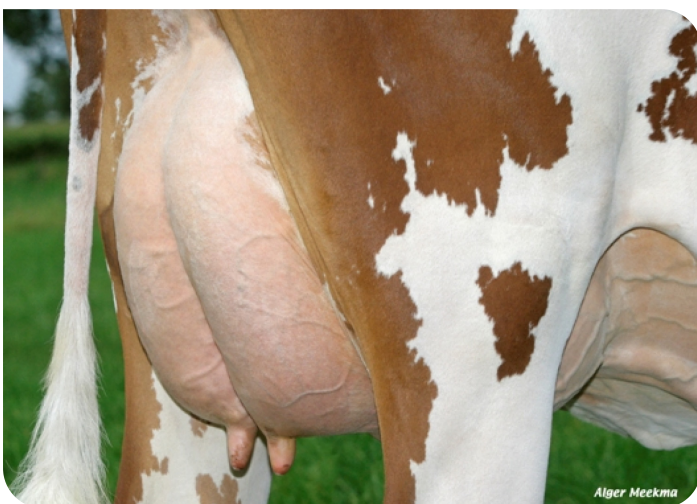

Uier van Jans 126 (v. Kojack)
Eig.: Mts. P.J. en F. van der Aa, Beek en Donk