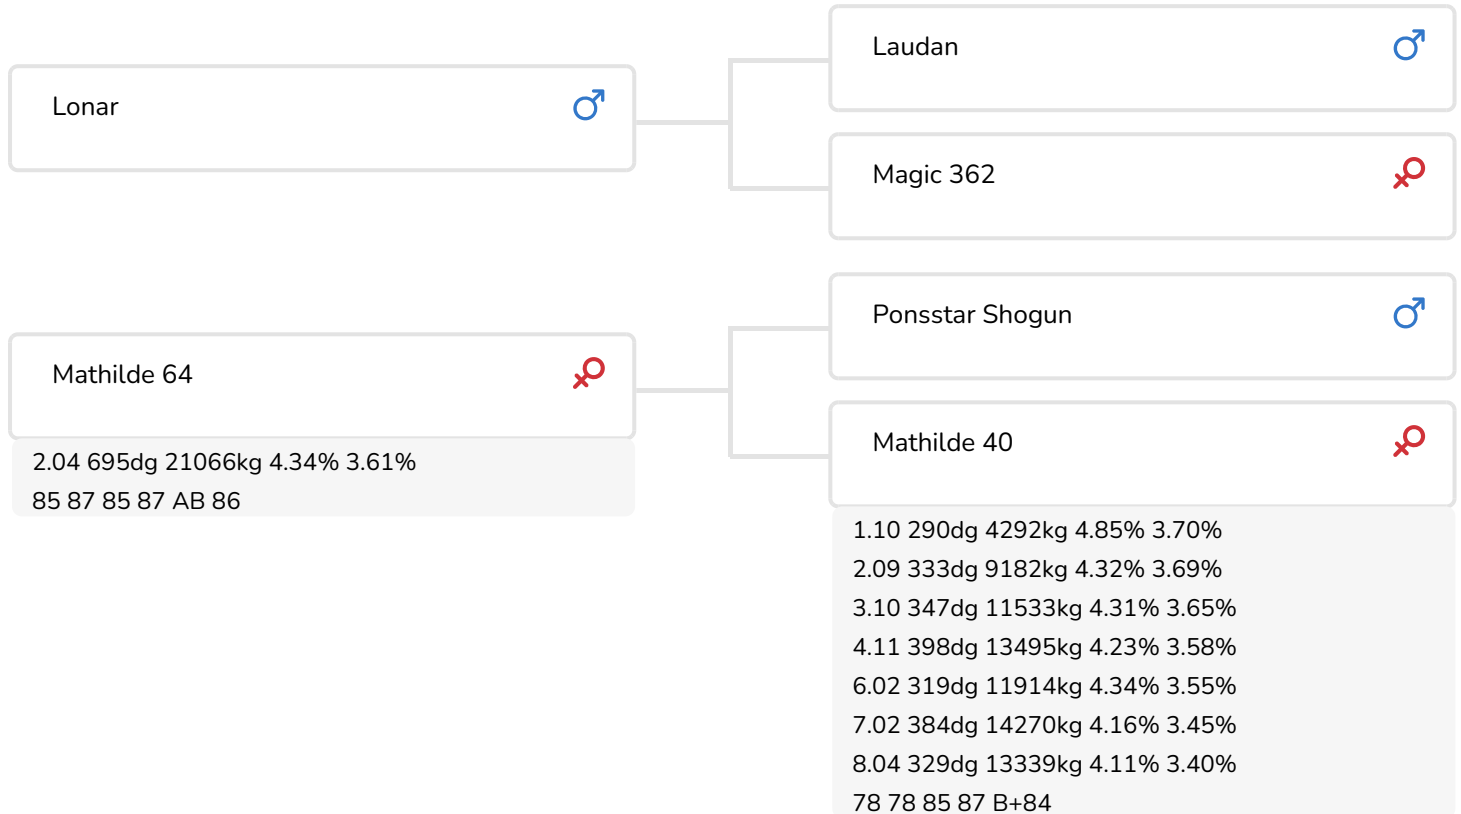

Alger Meekma

- + Pinkenstier
- + Prachtige aftekening
- + 6x gem. meer dan 80.000 liter melk
- + Laag celgetal
- + Goede dochtervruchtbaarheid
- + Laatrijp
- + Fraai en productief!

Alger Meekma

Murphy (AB 87)

STIERINFO

Naam	Murphy	Geboortedatum	2011-09-02
Levensnummer	NL 899849362	Draagtijd	276
Stiercode	36880	Kappa caseïne	AB
aAa code	615243	Beta caseïne	A1/A1
Kleur	AZ	Koe familie	Mathilde
Bloedvoering	100% HF	Kleur rietje	Rose