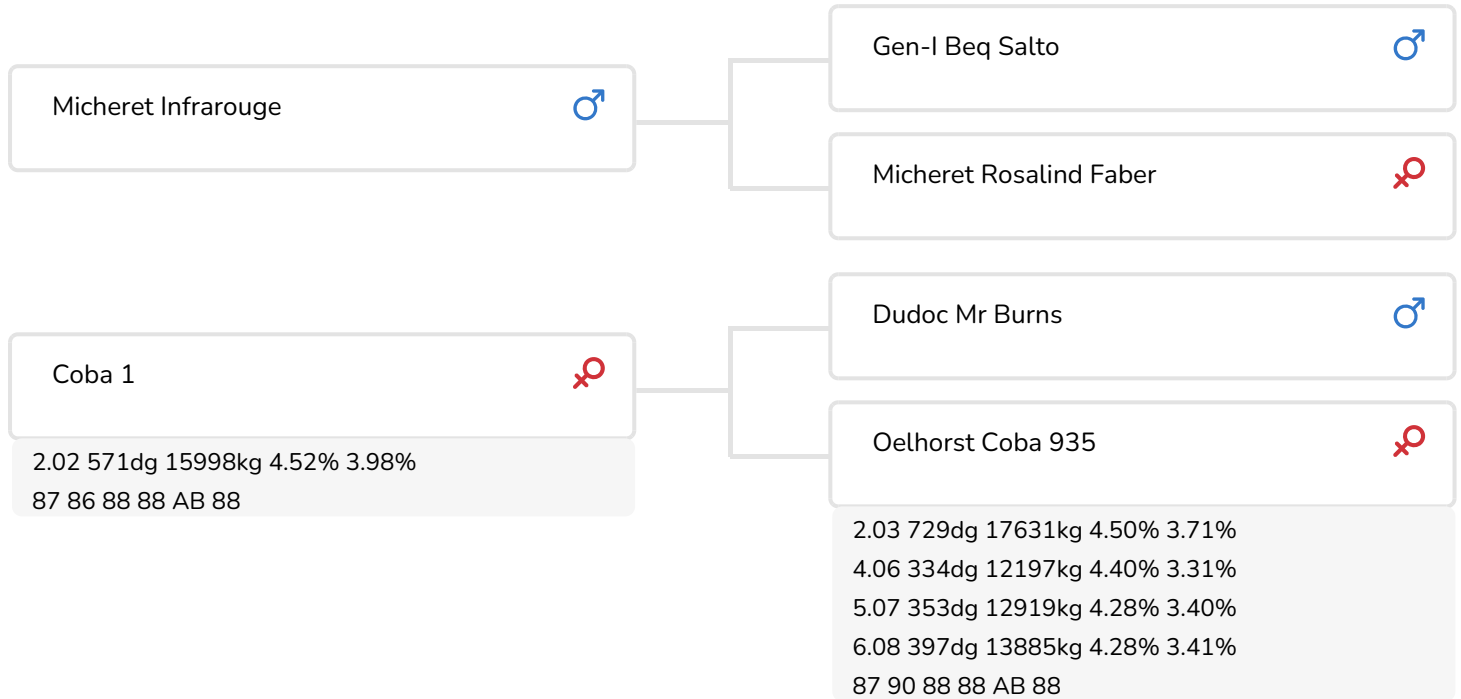

*Alger Meekma*

- + Brede zware koeien
- + Veel inhoud
- + Beste uiers

*Alger Meekma*

Coba 1 (AB 88)  
(moeder van Mack)

## STIERINFO

Naam	Oelhorst Mack	Geboortedatum	2012-05-02
Levensnummer	NL 543413169	Draagtijd	288
Stiercode	36919	Kappa caseïne	AB
aAa code	234	Beta caseïne	A1/A2
Kleur	RB	Koe familie	Coba
Bloedvoering	100% HF	Kleur rietje	Transparant