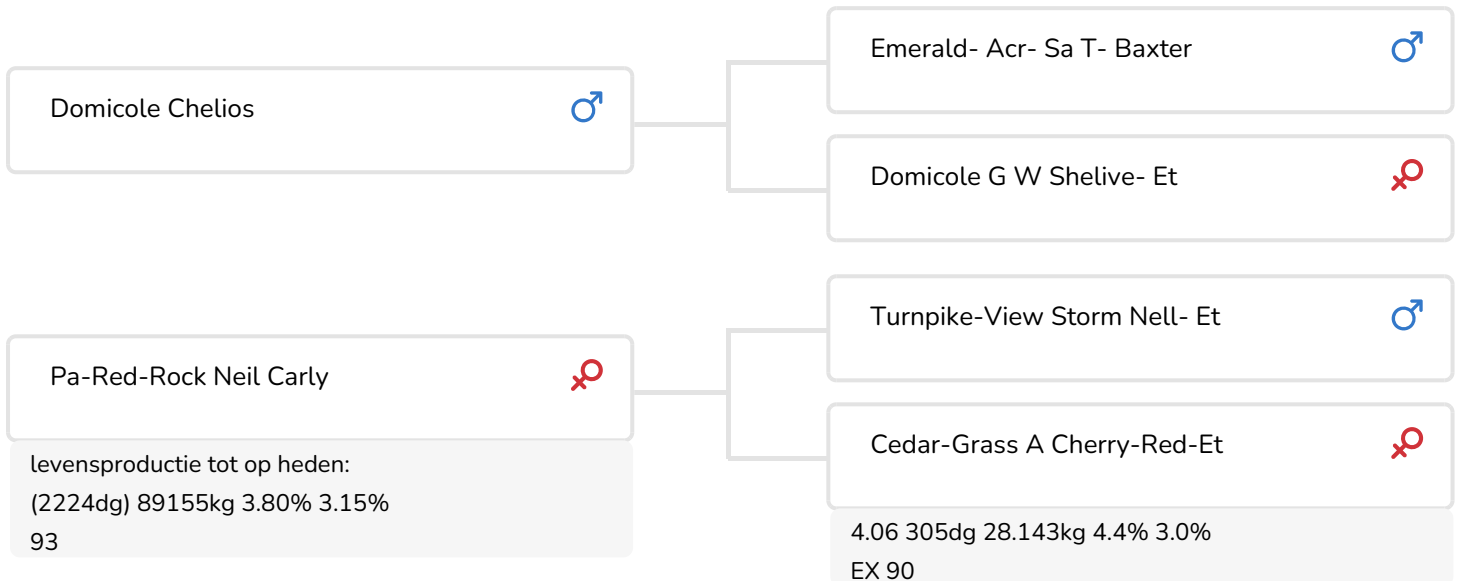

- + Alternatieve bloedlijnen met roodfactor
- + Uitstekend exterieur
- + Moederlijn met hoge producties
- + Beta-caseïne A2/A2

LOH Cash Louvre (v. Cash rf) (VG86)  
Fig.: LOH-AN Holsteins (DE)

## STIERINFO

Naam	Pa-Red-Rock Ch Cash rf	Geboortedatum	2016-08-28
Levensnummer	US 3140044129	Kappa caseïne	AA
Stiercode	782280	Beta caseïne	A2A2
aAa code	516342	Koe familie	
Kleur	ZB	Kleur rietje	Dik Transparant
Bloedvoering	100% HF		