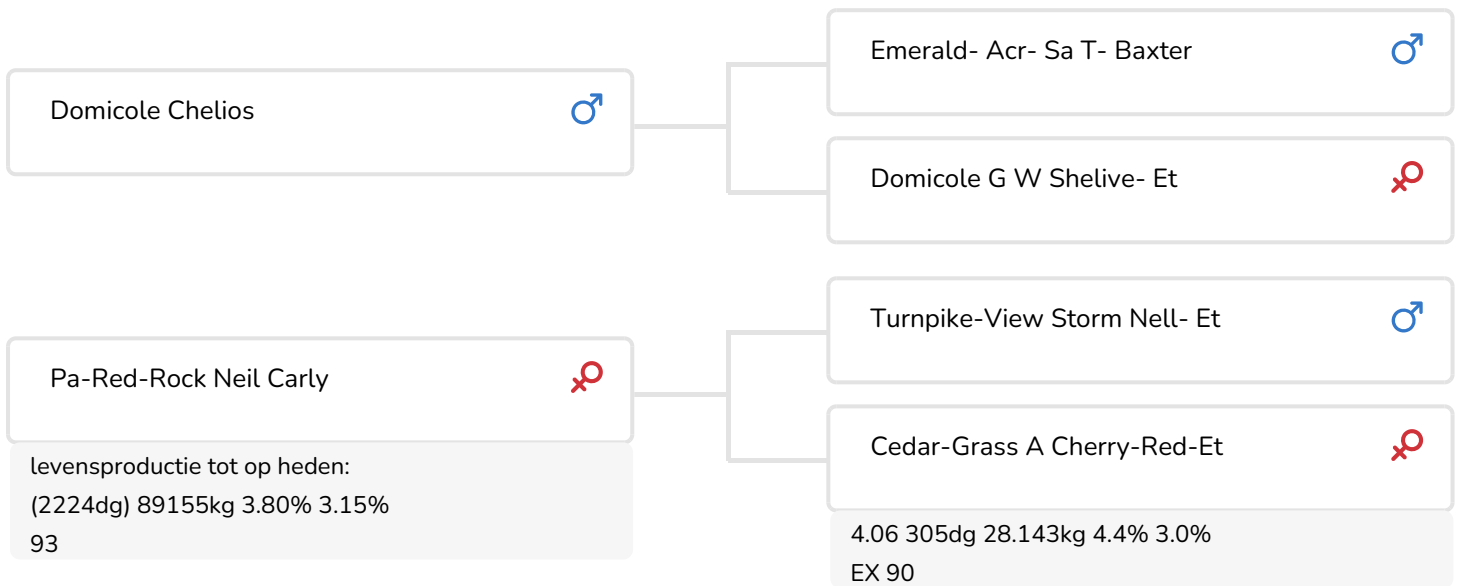

- + Alternatieve bloedlijnen met roodfactor
- + Uitstekend exterieur
- + Moederlijn met hoge producties
- + Beta-caseïne A2/A2

LOH Cash Louvre (v. Cash rf) (VG86)
Fig.: LOH-AN Holsteins (DE)

STIERINFO

Naam	Pa-Red-Rock Ch Cash rf	Geboortedatum	2016-08-28
Levensnummer	US 3140044129	Kappa caseïne	AA
Stiercode	782280	Beta caseïne	A2/A2
PFW code	B	Koe familie	
aAa code	516342	Kleur rietje	Dik Transparant
Kleur	ZB		
Bloedvoering	100% HF		

Een stier die voor zowel de zwartbont- als de roodbontpopulatie een mooi alternatief kan zijn (zeker voor liefhebbers van top exterieur) is de Amerikaanse stier Pa-Red-Rock CH Cash rf (Chelios x Storm Neil x Advent). Een exterieurrijke afstamming, de roodfactor, een outcross pedigree, A2/A2 voor beta- caseïne en een aAa-code van 516. Cash heeft over interessante eigenschappen niks te klagen.