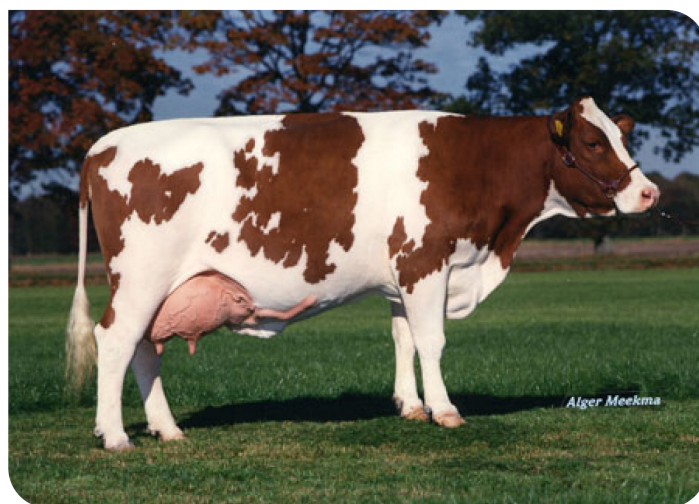

- + positieve eiwitgehalten
- + goede frame's
- + zeer goede laatrijtheid

Dikkie 52
(halfzus van Patrick)

STIERINFO

Naam	Patrick	Geboortedatum	1998-07-09
Levensnummer	NL 221839447	Draagtijd	288
Stiercode		Kappa caseïne	BB
aAa code		Beta caseïne	A1/A1
Kleur	RB	Koe familie	
Bloedvoering	100% MRIJ	Kleur rietje	Bruin

De 100% MRIJ stier Patrick (Parole x Piet 225 x Gijs) is goed ontwikkeld en voorzien van een fraai type en goede benen. Zijn afstamming kan als zeer solide beschouwd worden omschreven en daarbij heeft hij wat extra's te bieden op eiwit gebied.

Zijn vader Parole bijvoorbeeld is een sterke eiwitstier, wat gezien zijn afstamming (een Louis zoon) niet verwonderlijk is. Echter ook voor melkaanleg scoort de in Duitsland geteste Parole uitstekend. Verder vererft hij solide uiers en benen en brengt hij wat extra's op het gebied van ontwikkeling en type.