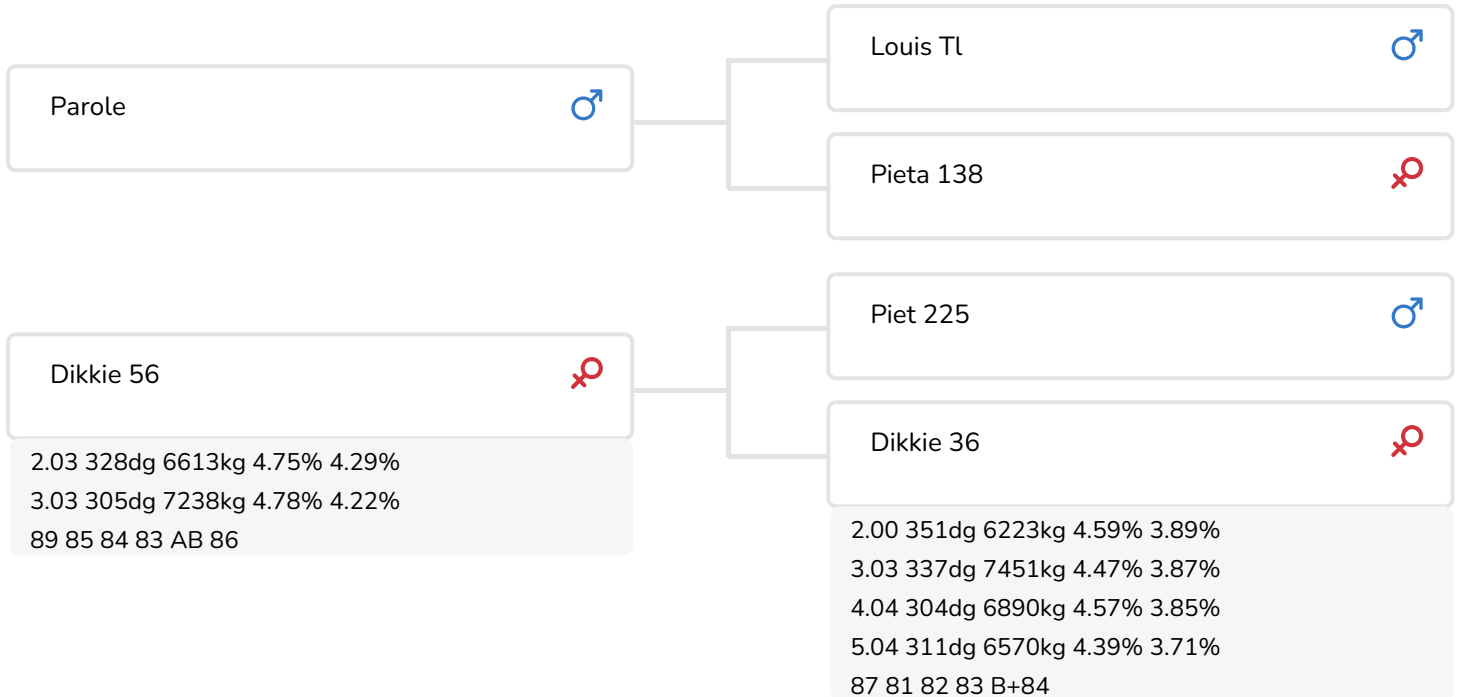

- + positieve eiwitgehalten
- + goede frame's
- + zeer goede laatrijtheid

Dikkie 52
(halfzus van Patrick)

STIERINFO

Naam	Patrick	Geboortedatum	1998-07-09
Levensnummer	NL 221839447	Draagtijd	288
Stiercode		Kappa caseïne	BB
aAa code		Beta caseïne	A1/A1
Kleur	RB	Koe familie	
Bloedvoering	100% MRIJ	Kleur rietje	Bruin

De 100% MRIJ stier Patrick (Parole x Piet 225 x Gijs) is goed ontwikkeld en voorzien van een fraai type en goede benen. Zijn afstamming kan als zeer solide beschouwd worden omschreven en daarbij heeft hij wat extra's te bieden op eiwit gebied.

De moederlijn van Patrick, de Dikkie's stam, staan eveneens voor eiwit en goed exterieur. Moeder Dikkie 56 weet lijsten te realiseren met gemiddeld meer dan 4% eiwit, terwijl grootmoeder Dikkie 36 gemiddeld rond de 3.80% eiwit scoort. Twee halfzusters van Dikkie 56 realiseren een gemiddeld eiwitgehalte van 3.90%. Tevens hebben deze twee dochters van Dikkie 36, te weten Dikkie 48 en Dikkie 52, respectievelijk 86 en 88 punten voor algemeen voorkomen.