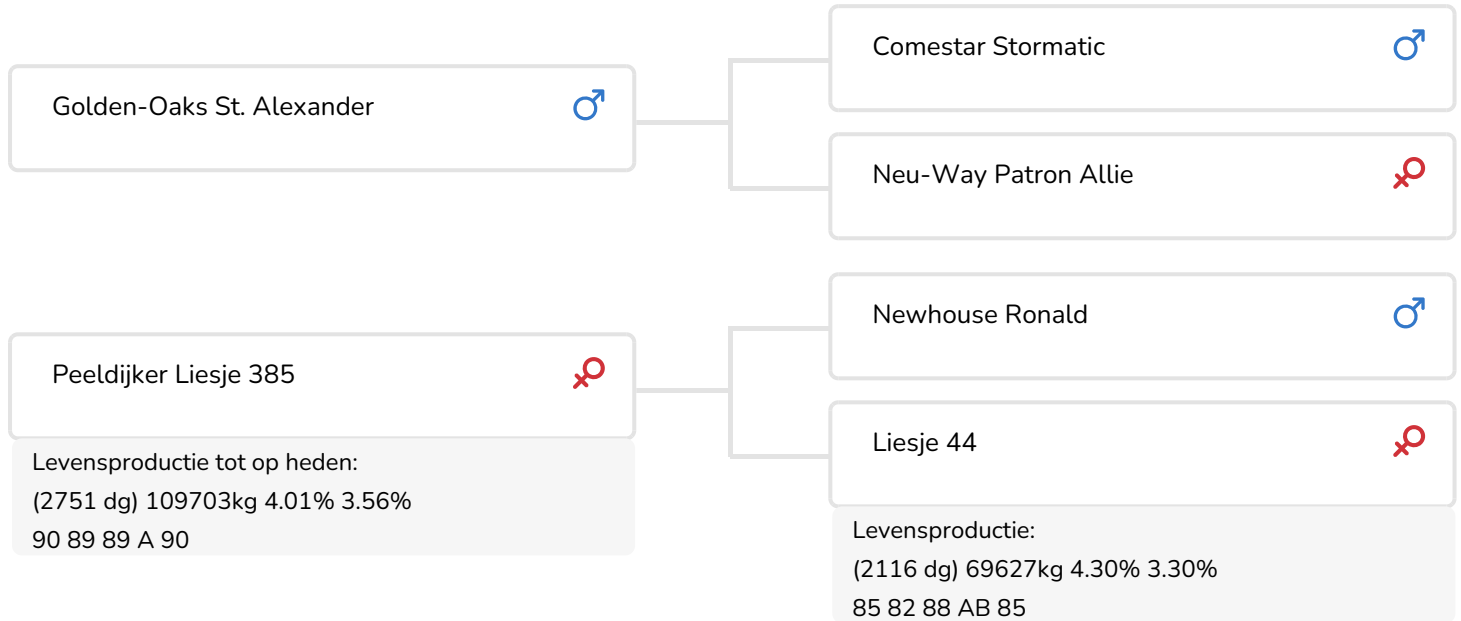

Fokker: Dhr. J.J.F. Priems, De Mortel

- + Alexander x Ronald x Tops x Alpenrex x Triple
- + Uit de bekende Peeldijker Liesje familie
- + Laag celgetal
- + Solide uiers
- + Goede benen
- + aAa 153

Peeldijker Liesje 385 (A 90)
(moeder van Black Pearl)

STIERINFO

Naam	Peeldijker Black Pearl	Geboortedatum	2009-10-08
Levensnummer	NL 528277115	Kappa caseïne	AB
Stiercode	36810	Beta caseïne	A1/A2
aAa code	153	Koe familie	Liesje
Kleur	ZB	Kleur rietje	Rood
Bloedvoering	100% HF		

FOKWAARDE INDEXEN

NVI	INET	Levensduur
-260	-334	-400

PRODUCTIEVERERVING

% Betr	DCHT	BEDR			
98	325	162			
Kg melk	% vet	% eiwit	Kg vet	Kg eiwit	Inet
-1248	0.14	-0.06	-41	-49	-334

KENMERKEN STIER

Geboortegemak		94
Lvh. Geboorte		90
Vleesindex		100