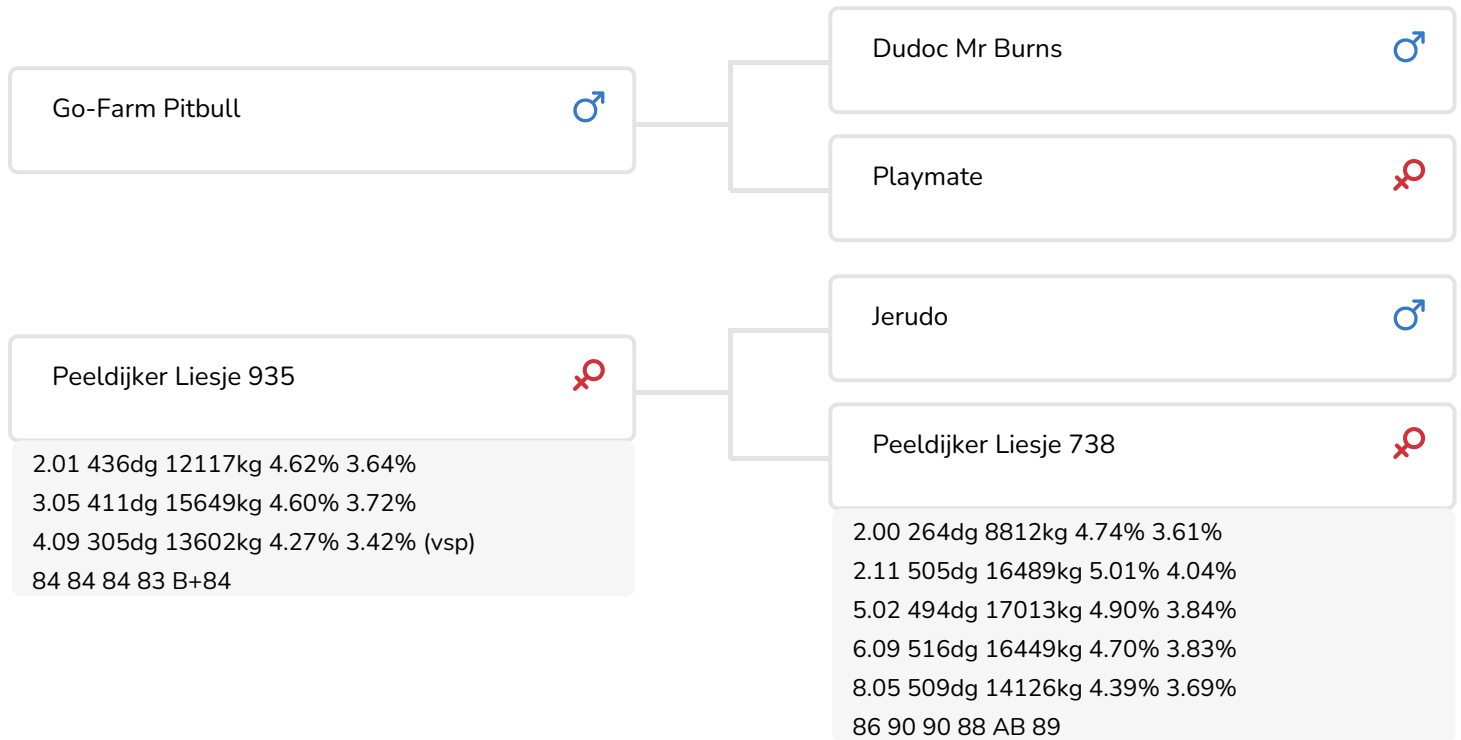

Alger Meekma

Fokker: Dhr. J.J.F. Priems, De Mortel

- + Veel melk
- + Best exterieur
- + Fraaie uiers
- + Hoge melksnelheid
- + A2/A2

Alger Meekma

Truus 404 (v. Performer)
Eig.: Maatschap Hesselink, Saasveld

STIERINFO

Naam	Peeldijker Performer	Geboortedatum	2014-12-28
Levensnummer	NL 616098301	Draagtijd	267
Stiercode	361027	Kappa caseïne	AB
aAa code	426315	Beta caseïne	A2/A2
Kleur	RB	Koe familie	Liesje
Bloedvoering	100% HF	Kleur rietje	Lichtblauw

Truus 404 (v. Performer)
 Eig.: Maatschap Hesselink,Saasveld

Annie 200 (v. Performer)
 Mts. M. & M. Harbers-Ruessink, Borculo

FOKWAARDE INDEXEN

NVI	INET	Levensduur
-69	-31	-163

PRODUCTIEVERERVING

% Betr	DCHT	BEDR			
98	328	191			
Kg melk	% vet	% eiwit	Kg vet	Kg eiwit	Inet
400	-0.31	-0.18	-9	-1	-31