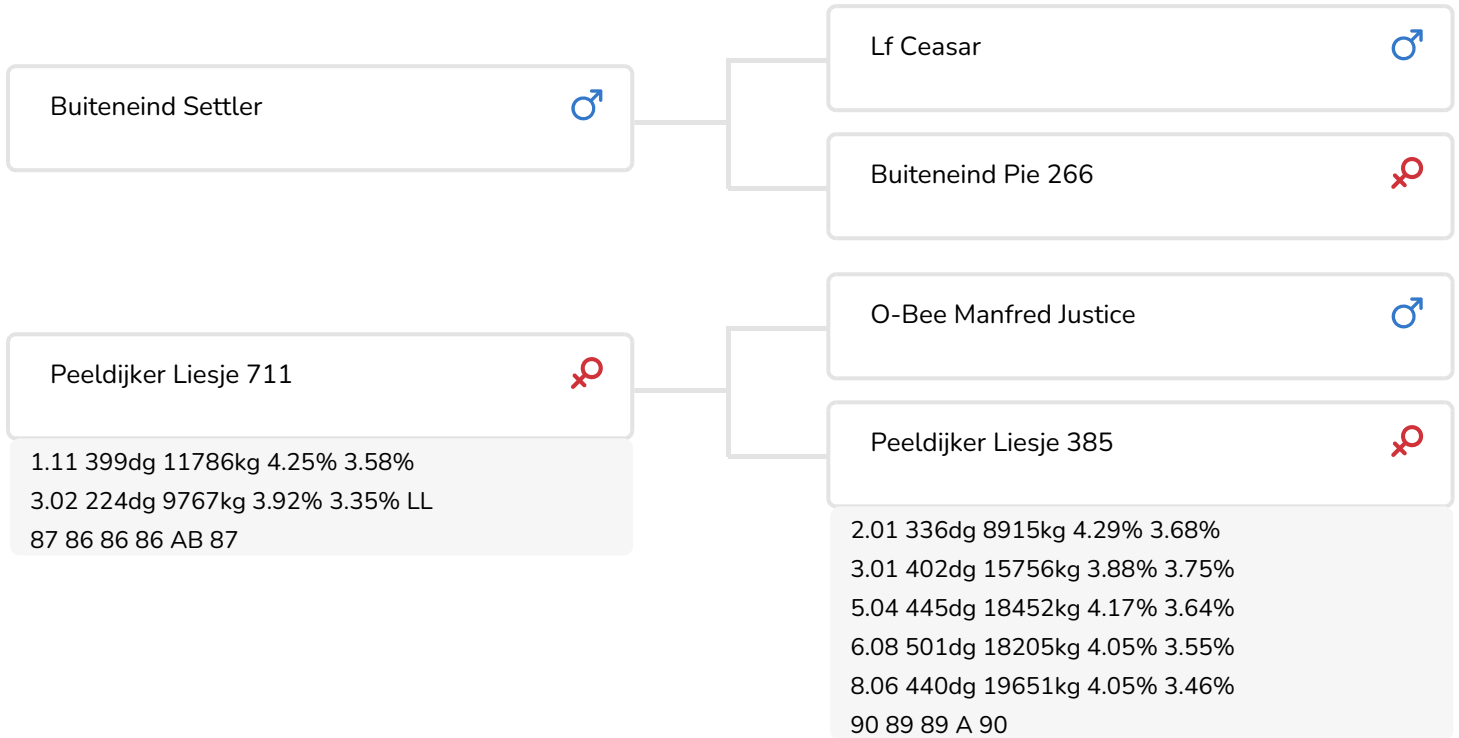

- + Super afstamming
- + Veel melk
- + Goed celgetal
- + Allround exterieur
- + aAa 432561

Grashoek Bontje 316 (v. Yes Man)
Eig.: Melkveebedrijf Grashoek b.v., Grashoek

STIERINFO

Naam	Peeldijker Yes Man	Geboortedatum	2008-06-07
Levensnummer	NL 489876392	Draagtijd	273
Stiercode	36753	Kappa caseïne	AB
aAa code	432561	Beta caseïne	A1/A2
Kleur	ZB	Koe familie	Liesje
Bloedvoering	100% HF	Kleur rietje	Geel

Peeldijker Liesje 385 (A 90)
 (grootmoeder van Yes Man)

FOKWAARDE INDEXEN

NVI	INET	Levensduur
-181	-134	-273

PRODUCTIEVERERVING

% Betr	DCHT	BEDR			
96	142	86			
Kg melk	% vet	% eiwit	Kg vet	Kg eiwit	Inet
31	-0.25	-0.17	-23	-15	-134

KENMERKEN STIER

Geboortegemak		98
Lvh. Geboorte		97
Vleesindex		100

DOCHTERS

Vruchtbaarheid		94
NR		94
Tussenkalftijd		96
Afkalfgemak		95
Lvh. Afkalven		97
Persistentie		95
Laatrijphheid		95
Uiergezondheid		93
Celgetal		93
Melksnelheid		103
Robotefficiëntie		103
Robotinterval		103
Robotgewennig		93
Klauwgezondheid		98
Karakter		94
Lichaamsgewicht		94