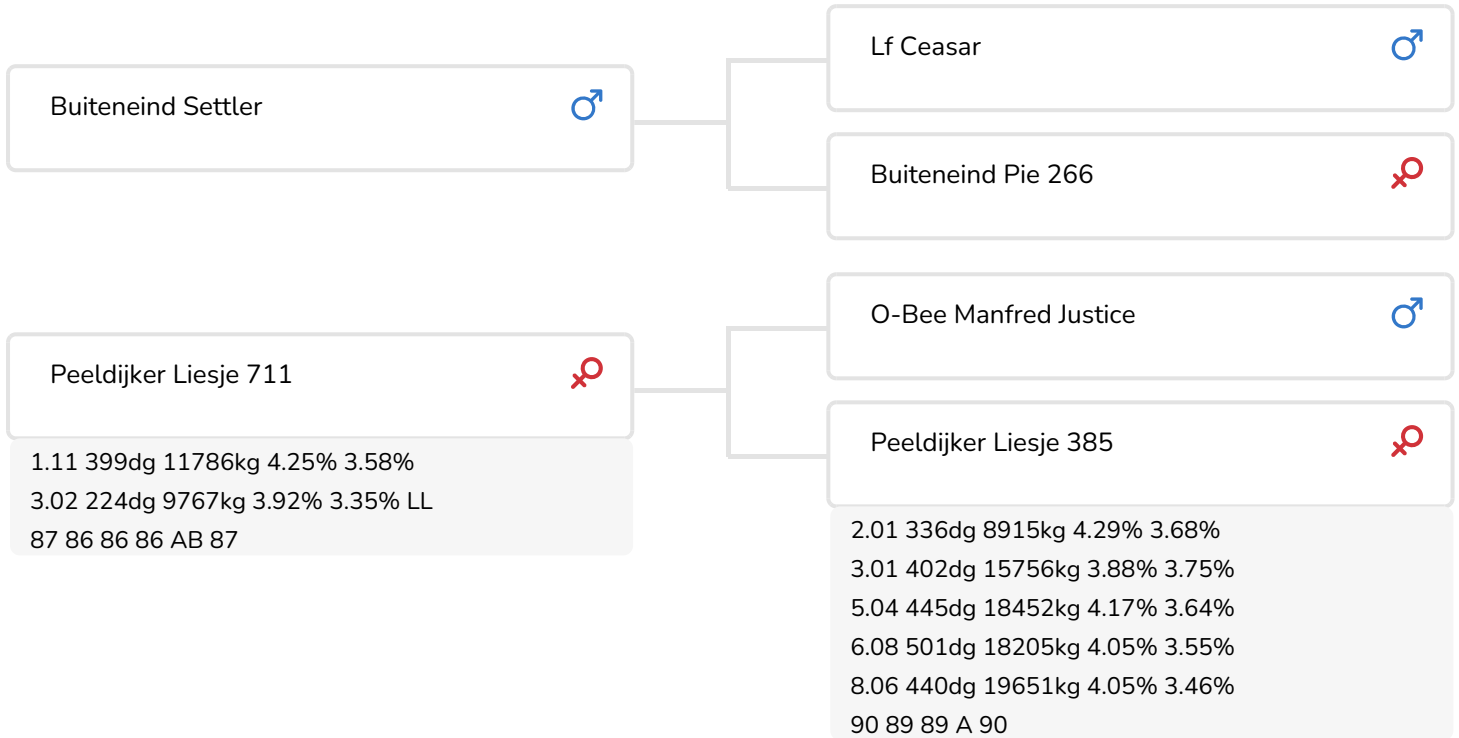

- + Super afstamming
- + Veel melk
- + Goed celgetal
- + Allround exterieur
- + aAa 432561

Grashoek Bontje 316 (v. Yes Man)  
Eig.: Melkveebedrijf Grashoek b.v., Grashoek

## STIERINFO

Naam	Peeldijker Yes Man	Geboortedatum	2008-06-07
Levensnummer	NL 489876392	Draagtijd	273
Stiercode	36753	Kappa caseïne	AB
aAa code	432561	Beta caseïne	A1/A2
Kleur	ZB	Koe familie	Liesje
Bloedvoering	100% HF	Kleur rietje	Geel

Peeldijker Liesje 385 (A 90)  
(grootmoeder van Yes Man)