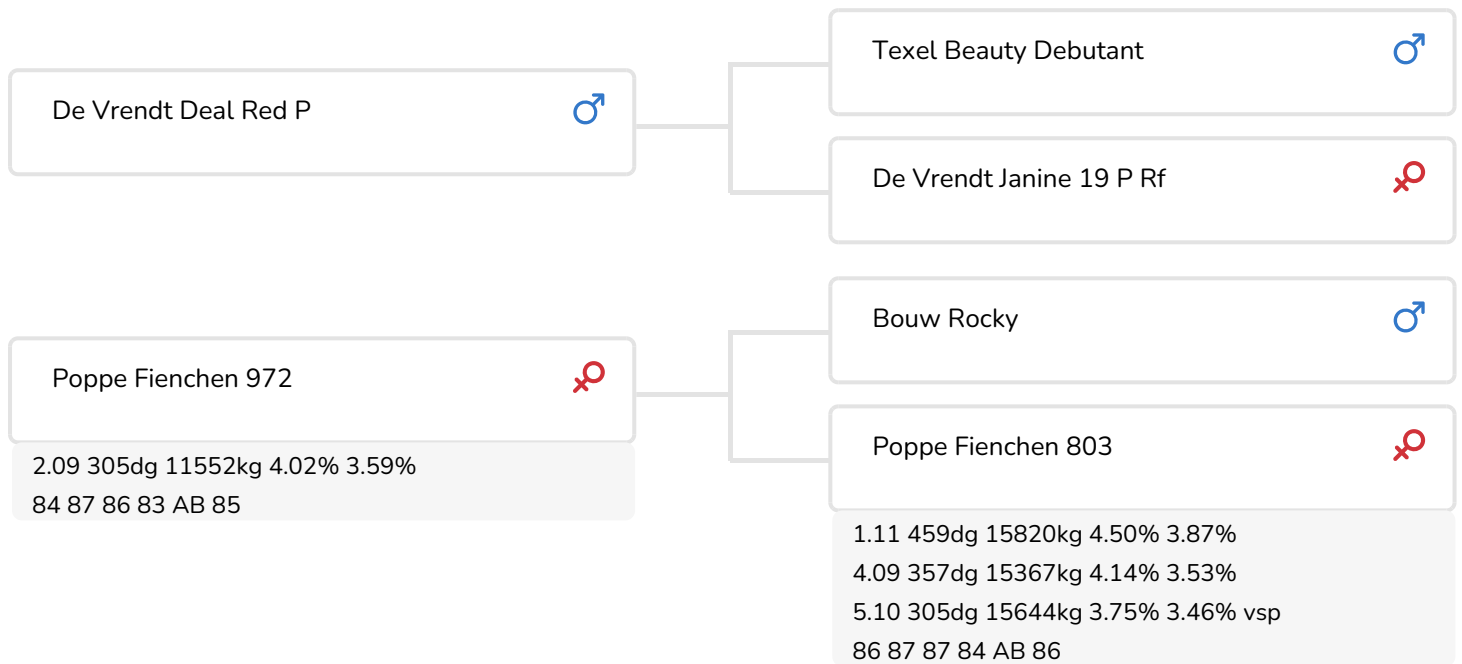

Alger Meekma

Fokker: Melkveebedrijf Poppe Herfte, Zwolle

- + Outcross
- + Heterozygoot hoornloos
- + Beste uiers
- + Zeer goede uiergezondheid en vruchtbaarheid

Alger Meekma

Grashoek Jessie 46 (AB 88) (lact. 2) (v. Fame P)
Eig.: Melkveebedrijf Grashoek b.v., Grashoek

STIERINFO

Naam	Poppe Fame P	Geboortedatum	2016-09-16
Levensnummer	NL 894812910	Draagtijd	280
Stiercode	361117	Kappa caseïne	BB
PFW code	C	Beta caseïne	A1/A2
aAa code	432516	Koe familie	Fienchen
Kleur	RB	Kleur rietje	Rood
Bloedvoering	100% HF		

Grashoek Jessie 46 (AB 88) (lact. 2) (v. Fame P)
Eig.: Melkveebedrijf Grashoek b.v., Grashoek

Kooifarm Lilly 7 (v. Fame P)
Eig.: Klein Baltink C.V., Kring van Dorth

FOKWAARDE INDEXEN

NVI	INET	Levensduur
74	-12	238