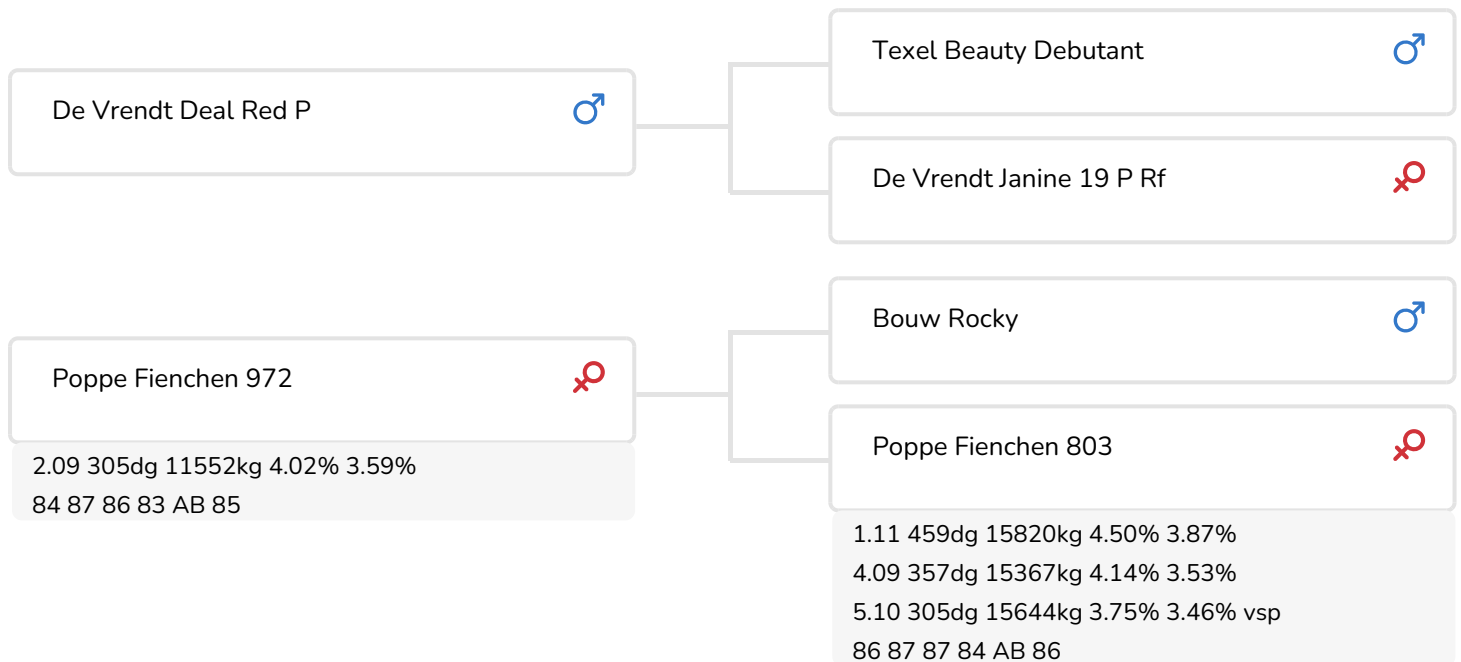

Alger Meekma

Fokker: Melkveebedrijf Poppe Herfte, Zwolle

- + Outcross
- + Heterozygoot hoornloos
- + Beste uiers
- + Zeer goede uiergezondheid en vruchtbaarheid

Alger Meekma

Grashoek Jessie 46 (AB 88) (lact. 2) (v. Fame P)
Eig.: Melkveebedrijf Grashoek b.v., Grashoek

STIERINFO

Naam	Poppe Fame P	Geboortedatum	2016-09-16
Levensnummer	NL 894812910	Draagtijd	280
Stiercode	361117	Kappa caseïne	BB
PFW code	C	Beta caseïne	A1/A2
aAa code	432516	Koe familie	Fienchen
Kleur	RB	Kleur rietje	Rood
Bloedvoering	100% HF		

Grashoek Jessie 46 (AB 88) (lact. 2) (v. Fame P)
Eig.: Melkveebedrijf Grashoek b.v., Grashoek

Kooifarm Lilly 7 (v. Fame P)
Eig.: Klein Baltink C.V., Kring van Dorth

FOKWAARDE INDEXEN

NVI	INET	Levensduur
128	78	371