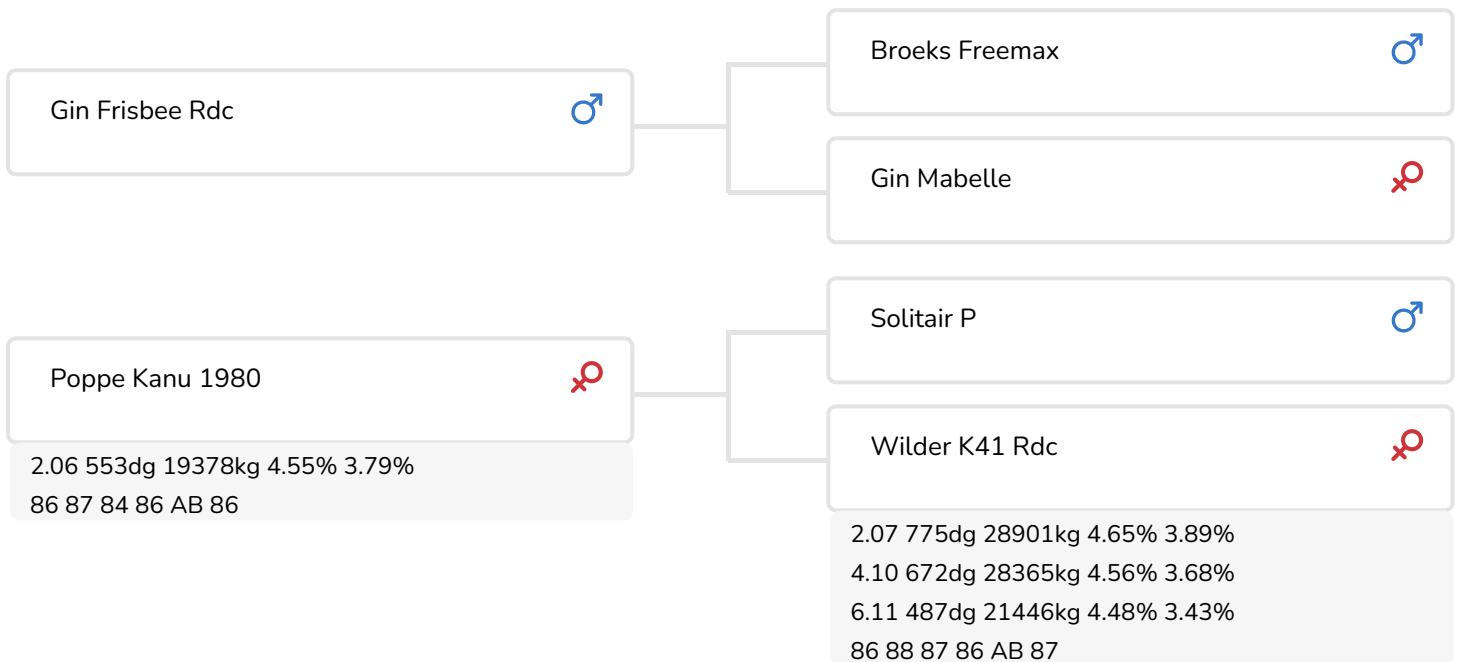

Alger Meekma

Fokker: Melkveebedrijf Poppe Herfte, Zwolle

- + Uit de familie van Poppe Kayne
- + Uit de Wilder K-stam
- + Veel melk met hoge gehalten
- + Heterozygoot hoornloos

Alger Meekma

Poppe Kanu 1980  
Moeder van Forceful Red P

## STIERINFO

Naam	Poppe Forceful Red P	Geboortedatum	2022-08-03
Levensnummer	NL 689792863	Draagtijd	279
Stiercode		Kappa caseïne	AB
PFW code	C	Beta caseïne	A1/A2
aAa code	432	Koe familie	Wilder K- Familie
Kleur	RB	Kleur rietje	Rood
Bloedvoering	100 % HF		

Poppe Forceful Red P is een aanvulling op het hoornloze pakket van K.I. Samen. De moederlijn is vaker benut in ons programma met meest recent Poppe Kayne.

De moeder van Kayne, is de grootmoeder van Forceful Red P. Waar zijn moeder door spoelingen een langere maar zeer indrukwekkende vaarzenlijst maakt, ligt de levensproductie van zijn grootmoeder inmiddels al op 67.000 kg met 4.61 vet en 3.70 eiwit!

De van origine Duitse K-stam levert KI-stieren aan de lopende band. Met voor roodbont de alternatieve stiervader Frisbee rf, heeft K.I. Samen een frisse aanvulling op haar roodbonte en hoornloze pakket.