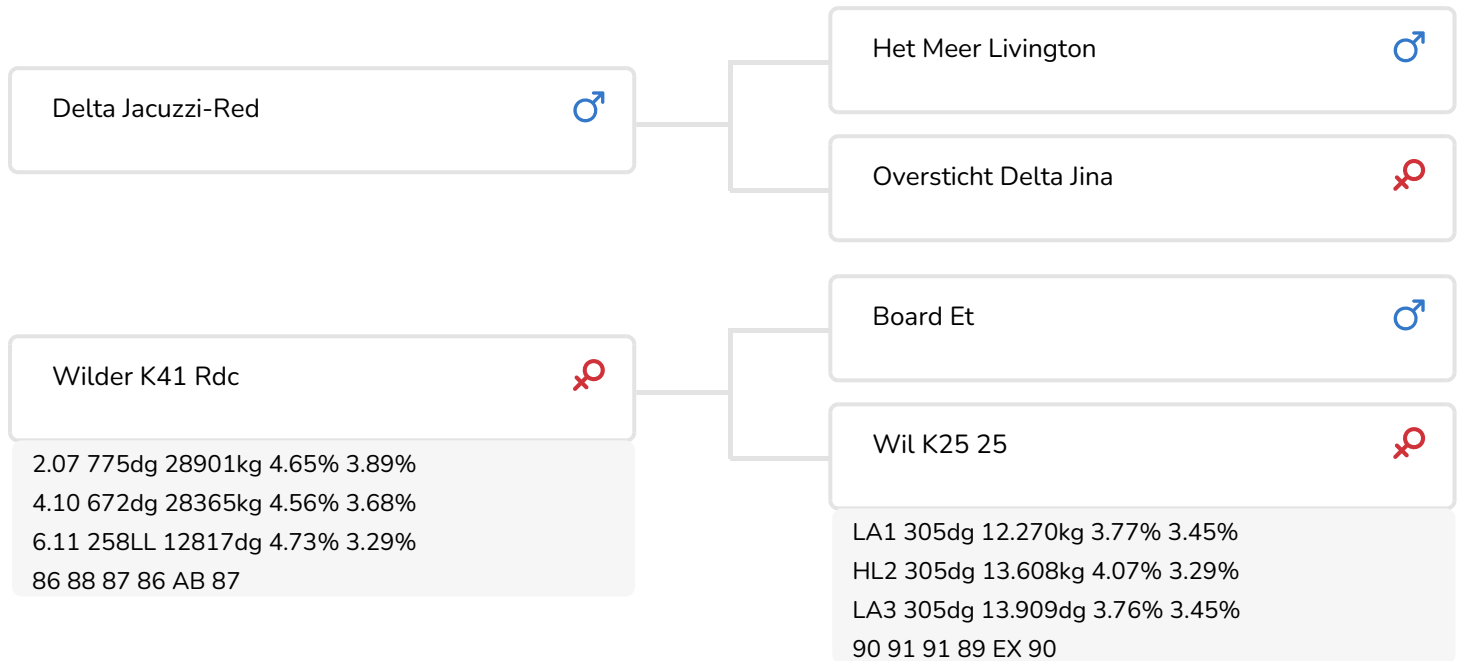

Alger Meekma

Fokker: Melkveebedrijf Poppe Herfte, Zwolle

- + Betrouwbare afstamming met 6 generaties stieraders op rij
- + Indrukwekkende productie- index, veel kg vet en eiwit!
- + Zeer goede gezondheidskenmerken
- + Allround exterieur
- + Pinkenstier

Alger Meekma

Diekers Anne Jose 35 (v. Kayne)
Fig.: Mts. Eiting, Rekken

STIERINFO

Naam	Poppe Kayne	Geboortedatum	2019-02-20
Levensnummer	NL 574590099	Draagtijd	285
Stiercode	361186	Kappa caseïne	AB
aAa code	243156	Beta caseïne	A1/A2
Kleur	RB	Koe familie	Kanu
Bloedvoering	100% HF	Kleur rietje	Grijs

Drietal Poppe Kayne dochters
 Eig.: Mts. Eiting, Rekken

Grashoek Mona-Lisa 47 (V. Kayne)
 Eig.: Fok- en melkveebedrijf K.I. Samen B.V., Grashoek (NL)

FOKWAARDE INDEXEN

NVI	INET	Levensduur
282	427	814

PRODUCTIEVERERVING