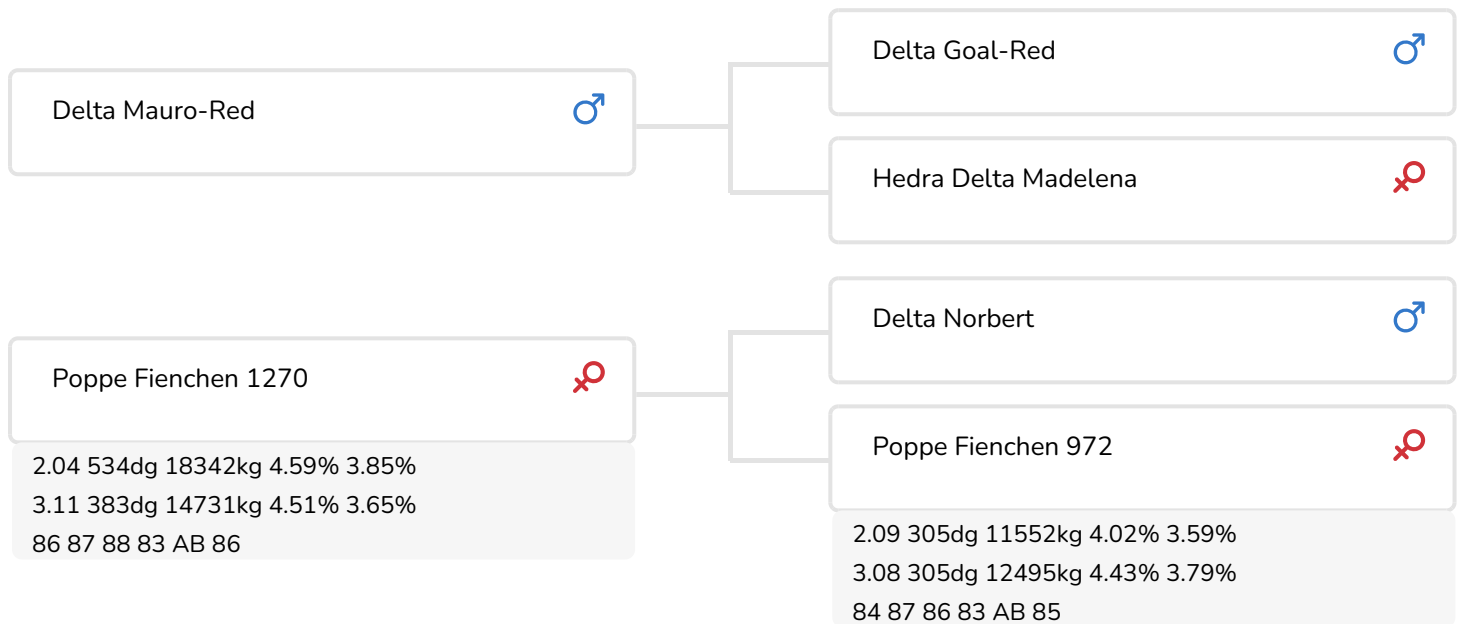

Fokker: Melkveebedrijf Poppe Herfte, Zwolle

- + Meer dan 100 kg vet en eiwit in zijn productie- index
- + Dochters produceren gemakkelijk met behoudt van conditie
- + Positieve melksnelheid met positief celgetal
- + Fokt kleiner met veel breedte in het skelet
- + Goede benen met zeer goed beengebruik

Poppe Fienchen 1270 (AB 86)
(moeder van Magic Match Red)

STIERINFO

Naam	Poppe Magic Match Red	Geboortedatum	2020-07-20
Levensnummer	NL 597120369	Draagtijd	277
Stiercode	361243	Kappa caseïne	BB
PFW code	C	Beta caseïne	A1/A1
aAa code	435261	Koe familie	Fienchen
Kleur	RB	Kleur rietje	Donkergroen *
Bloedvoering	100% RHF		

Poppe Fienchen 803
(overgrootmoeder van Magic Match Red)

Poppe Fienchen 580 (AB 89)
(betovergrootmoeder van Magic Match Red)

FOKWAARDE INDEXEN

NVI	INET	Levensduur
123	266	374

PRODUCTIEVERERVING

% Betr	DCHT	BEDR			
91	95	56			
Kg melk	% vet	% eiwit	Kg vet	Kg eiwit	Inet
1344	-0.24	-0.13	37	36	266

KENMERKEN STIER

Geboortegemak		98
Lvh. Geboorte		94
Vleesindex		102

DOCHTERS

Vruchtbaarheid		100
NR		101
Tussenkalf tijd		101
Afkalfgemak		103
Lvh. Afkalven		95
Persistentie		103
Laatrijphheid		98
Uiergezondheid		102
Celgetal		101
Melksnelheid		99
Robotefficiëntie		96
Robotinterval		106
Robotgewennig		102
Klauwgezondheid		102
Karakter		99
Lichaamsgewicht		101