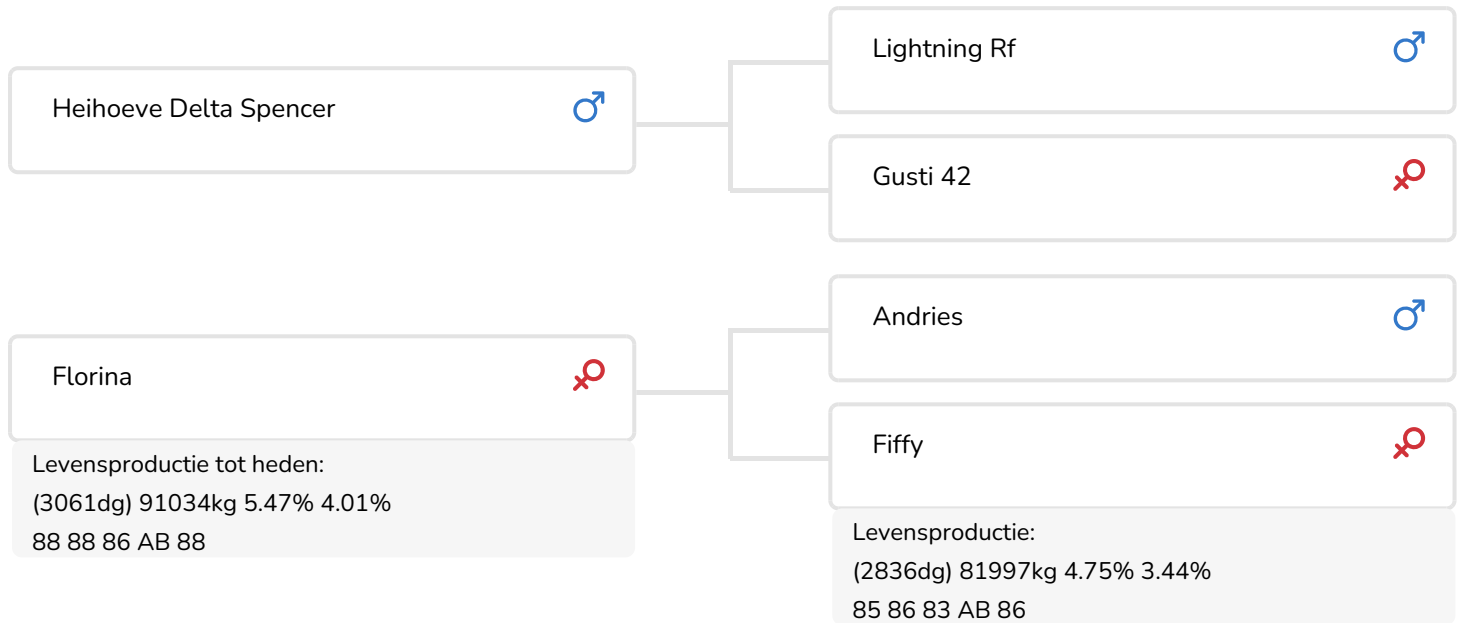

Alger Meekma

- + Spencer x Andries x Sunny Boy
- + Pinkenstier
- + Super gehaltenes
- + Solide vaarzen
- + Uit bekende F-lijn
- + aAa 243516

Alex Arkink

Flora (A 91)
(halfzuster van Frontier)

STIERINFO

Naam	Red Frontier	Geboortedatum	2008-02-07
Levensnummer	NL 486606842	Draagtijd	274
Stiercode	36736	Kappa caseïne	AB
aAa code	243516	Beta caseïne	A1/A2
Kleur	RB	Koe familie	Florina
Bloedvoering	100% HF	Kleur rietje	Paars

Retraitehoeve Selma 239 (v. Frontier)
Eig.: Mts. Willemse-Meulepas, Beers

Bertha 186 (v. Frontier)
Eig.: Dhr. D. Lenstra, Ossenzijl

FOKWAARDE INDEXEN

NVI	INET	Levensduur
-169	-164	-384

PRODUCTIEVERERVING

% Betr	DCHT	BEDR			
97	261	139			
Kg melk	% vet	% eiwit	Kg vet	Kg eiwit	Inet
-1689	0.88	0.34	-6	-34	-164

KENMERKEN STIER

Geboortegemak		105
Lvh. Geboorte		102
Vleesindex		101

DOCHTERS

Vruchtbaarheid		99
NR		100
Tussenkalf tijd		101
Afkalfgemak		95
Lvh. Afkalven		95
Persistentie		95
Laatrijphheid		102
Uiergezondheid		97
Celgetal		96
Melksnelheid		91
Robotefficiëntie		96
Robotinterval		89
Robotgewenig		109
Klauwgezondheid		91
Karakter		91
Lichaamsgewicht		94