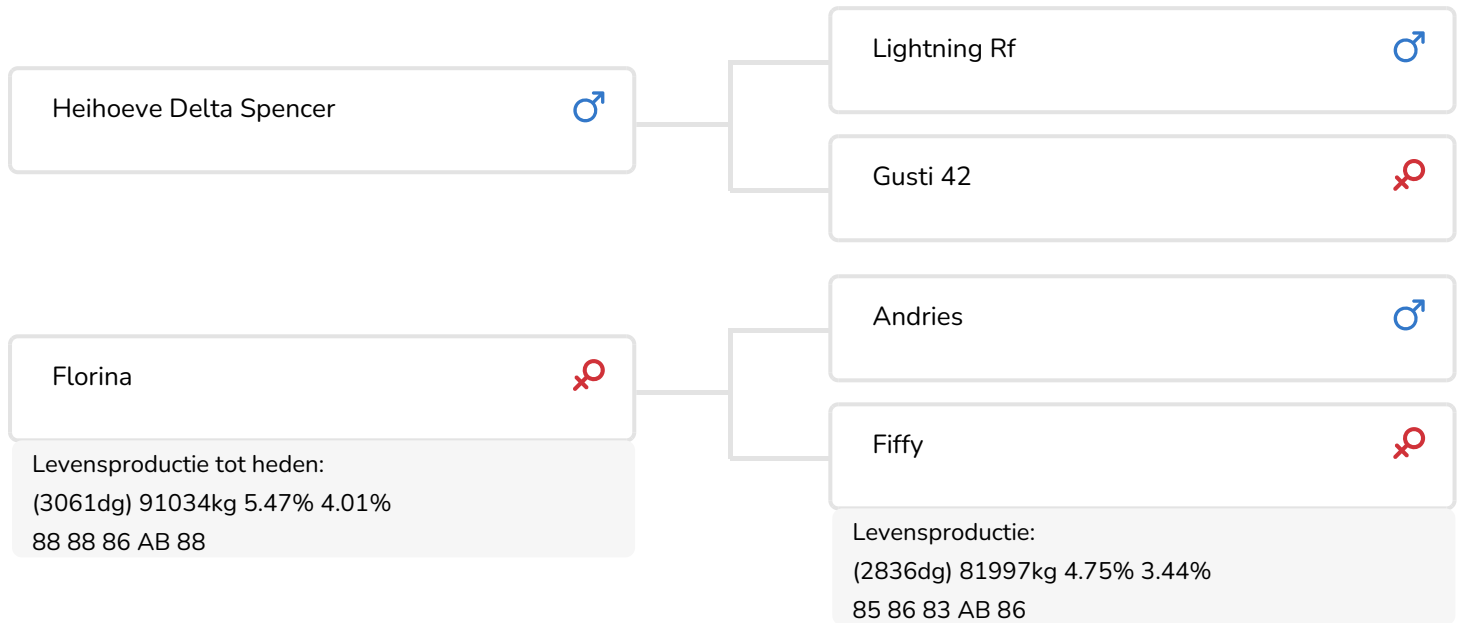

*Alger Meekma*

- + Spencer x Andries x Sunny Boy
- + Pinkenstier
- + Super gehaltenes
- + Solide vaarzen
- + Uit bekende F-lijn
- + aAa 243516

*Alex Arkink*

Flora (A 91)  
(halfzuster van Frontier)

## STIERINFO

Naam	Red Frontier	Geboortedatum	2008-02-07
Levensnummer	NL 486606842	Draagtijd	274
Stiercode	36736	Kappa caseïne	AB
aAa code	243516	Beta caseïne	A1/A2
Kleur	RB	Koe familie	Florina
Bloedvoering	100% HF	Kleur rietje	Paars