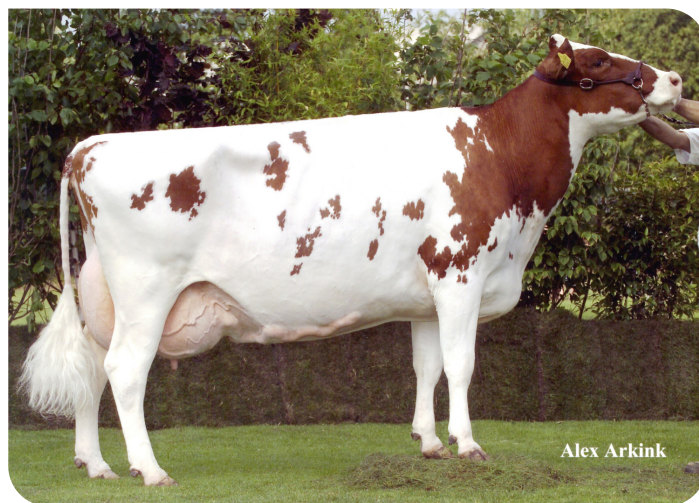

Alger Meekma

- + Spencer x Andries x Sunny Boy
- + Pinkenstier
- + Super gehaltenes
- + Solide vaarzen
- + Uit bekende F-lijn
- + aAa 243516

Alex Arkink

Flora (A 91)
(halfzuster van Frontier)

STIERINFO

Naam	Red Frontier	Geboortedatum	2008-02-07
Levensnummer	NL 486606842	Draagtijd	274
Stiercode	36736	Kappa caseïne	AB
aAa code	243516	Beta caseïne	A1/A2
Kleur	RB	Koe familie	Florina
Bloedvoering	100% HF	Kleur rietje	Paars

Retraitehoeve Selma 239 (v. Frontier)
Eig.: Mts. Willemse-Meulepas, Beers

Bertha 186 (v. Frontier)
Eig.: Dhr. D. Lenstra, Ossenzijl

FOKWAARDE INDEXEN

NVI	INET	Levensduur
-169	-164	-384

PRODUCTIEVERERVING

% Betr	DCHT	BEDR			
97	261	139			
Kg melk	% vet	% eiwit	Kg vet	Kg eiwit	Inet
-1689	0.88	0.34	-6	-34	-164