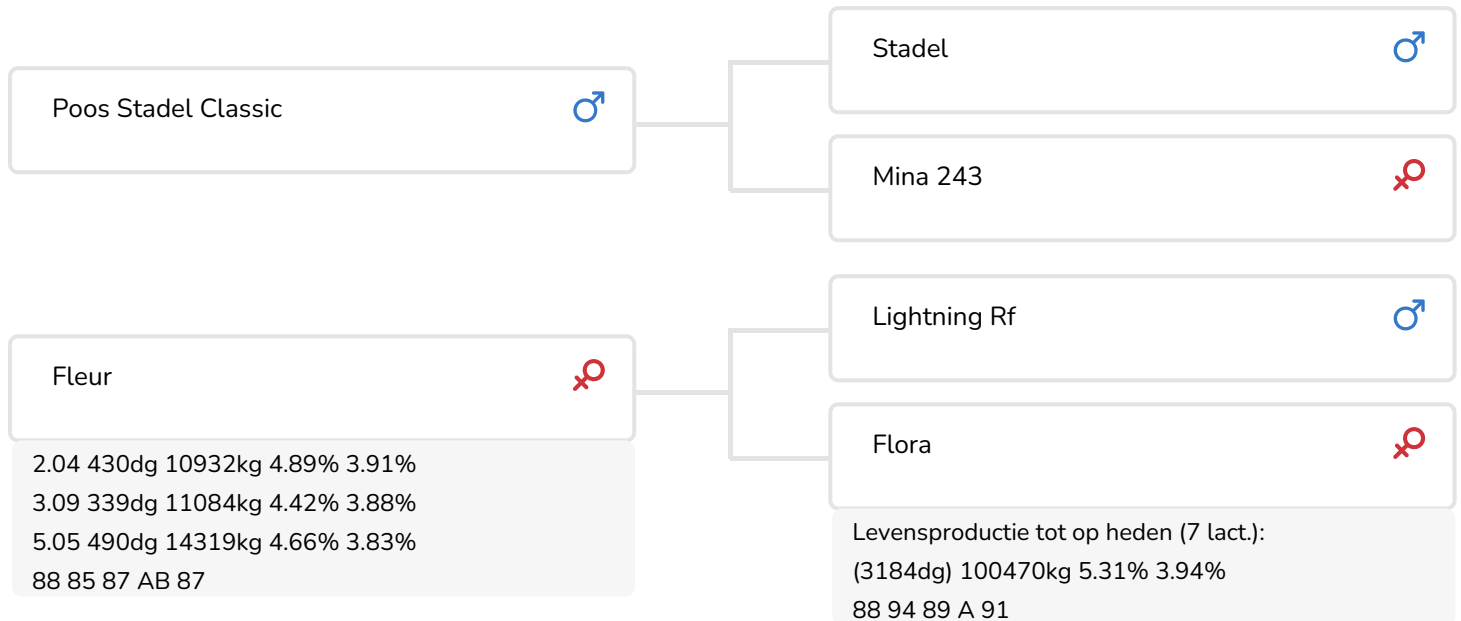

Alger Meekma

- + Geef uw veestapel een (red) impulse!
- + Uit de beroemde F-lijn
- + 5 generaties AB of EX met hoge levensproducties
- + Uniform fokbeeld
- + Indrukwekkende koeien met hellende en brede kruizen
- + Uitstekend beenwerk
- + Goede conditiescore
- + Gezonde uiers
- + Pinkenstier

Flora (A 91)
(grootmoeder van Red Impulse)

STIERINFO

Naam	Red Impulse	Geboortedatum	2007-02-13
Levensnummer	NL 440106700	Draagtijd	282
Stiercode	36687	Kappa caseïne	AA
aAa code	234156	Beta caseïne	A1/A2
Kleur	RB	Koe familie	Flora
Bloedvoering	100% HF	Kleur rietje	Turquoise *

Dora 481 (v. Red Impulse)
 Eig.: Th. en H. Pouwels-Hoogstraten, Weert

Brook Mina 386 (v. Red Impulse)
 Eig.: Mts. H.J. en J. Puttenstein, Kamperveen

FOKWAARDE INDEXEN

NVI	INET	Levensduur
-146	-321	200

PRODUCTIEVERERVING