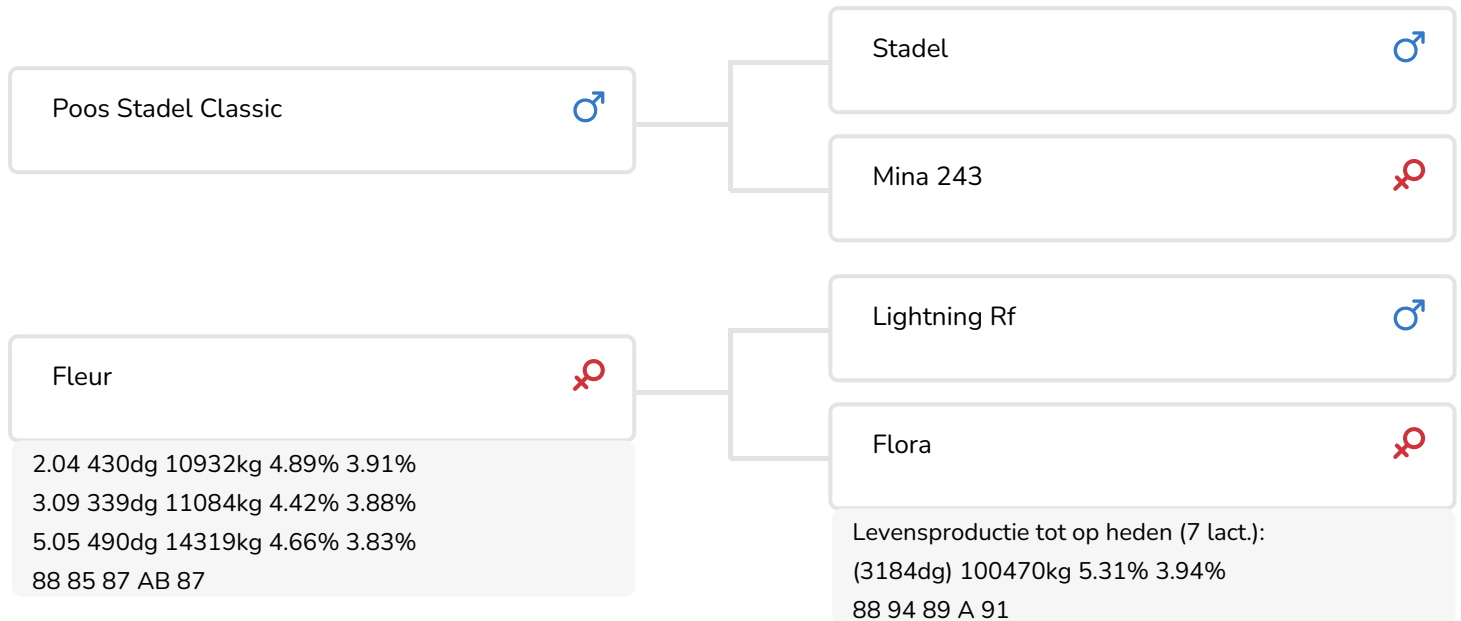

Alger Meekma

- + Geef uw veestapel een (red) impulse!
- + Uit de beroemde F-lijn
- + 5 generaties AB of EX met hoge levensproducties
- + Uniform fokbeeld
- + Indrukwekkende koeien met hellende en brede kruizen
- + Uitstekend beenwerk
- + Goede conditiescore
- + Gezonde uiers
- + Pinkenstier

Alex Arkink

Flora (A 91)
(grootmoeder van Red Impulse)

STIERINFO

Naam	Red Impulse	Geboortedatum	2007-02-13
Levensnummer	NL 440106700	Draagtijd	282
Stiercode	36687	Kappa caseïne	AA
aAa code	234156	Beta caseïne	A1/A2
Kleur	RB	Koe familie	Flora
Bloedvoering	100% HF	Kleur rietje	Turquoise *

Dora 481 (v. Red Impulse)
Eig.: Th. en H. Pouwels-Hoogstraten, Weert

Brook Mina 386 (v. Red Impulse)
Eig.: Mts. H.J. en J. Puttenstein, Kamperveen

FOKWAARDE INDEXEN

NVI	INET	Levensduur
-164	-360	137

PRODUCTIEVERERVING