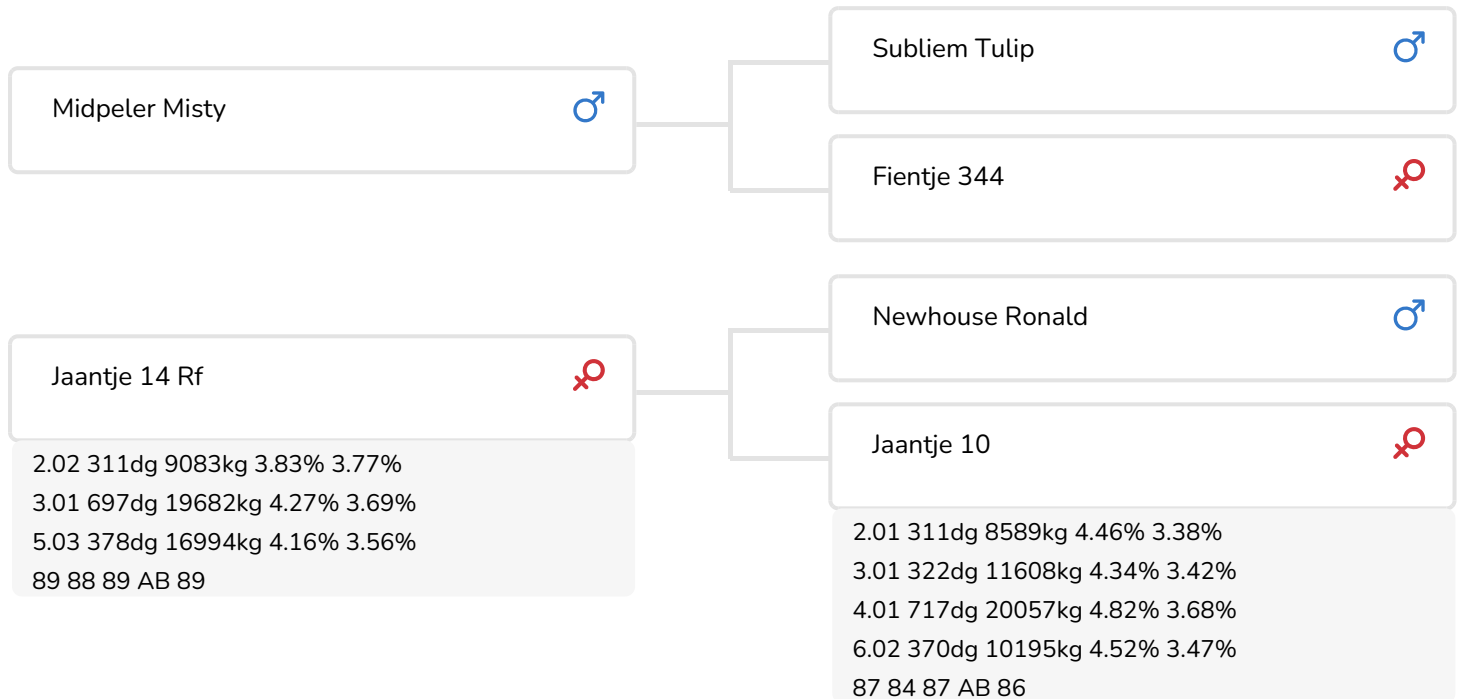

- Alger Meekma

- + Ontrafelt de kwaliteiten voor een goede gebruikskoe!
- + Outcross
- + Pinkenstier
- + Zeer hoge gehalten
- + Goed uitgebalanceerde boerenkoeien
- + Uitstekende gebruikskenmerken
- + Prima celgetal
- + Uitstekende dochtervruchtbaarheid
- + Laatrijp

Margriet 108 (v. Red Mystery)
Eig.: Dhr. J.H.M. Vintcent, Swalmen

STIERINFO

Naam	Red Mystery	Geboortedatum	2005-02-17
Levensnummer	NL 391398049	Kappa caseïne	AA
Stiercode	36639	Beta caseïne	A1/A1
aAa code	132546	Koe familie	Jaantje
Kleur	RB	Kleur rietje	Lichtblauw
Bloedvoering	100% HF		

Uier van Margriet 108 (v. Red Mystery)
 Eig.: Dhr. J.H.M. Vintcent, Swalmen

Margriet 108 (v. Red Mystery)
 (3de kalfsfoto)
 Eig.: Dhr. J.H.M. Vintcent, Swalmen

FOKWAARDE INDEXEN

NVI	INET	Levensduur
-92	-233	-133