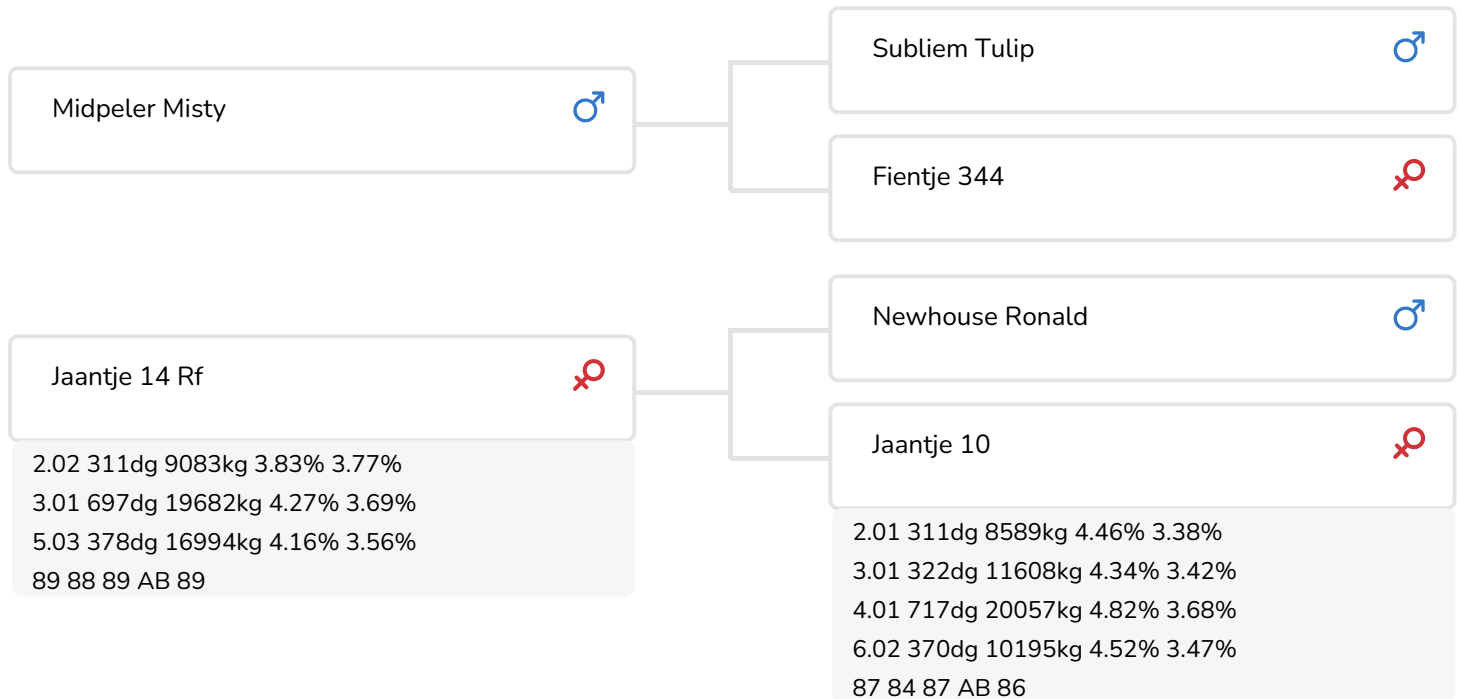

- Alger Meekma

- + Ontrafelt de kwaliteiten voor een goede gebruikskoe!
- + Outcross
- + Pinkenstier
- + Zeer hoge gehalten
- + Goed uitgebalanceerde boerenkoeien
- + Uitstekende gebruikskenmerken
- + Prima celgetal
- + Uitstekende dochtervruchtbaarheid
- + Laatrijp

Margriet 108 (v. Red Mystery)
Eig.: Dhr. J.H.M. Vintcent, Swalmen

STIERINFO

Naam	Red Mystery	Geboortedatum	2005-02-17
Levensnummer	NL 391398049	Kappa caseïne	AA
Stiercode	36639	Beta caseïne	A1/A1
aAa code	132546	Koe familie	Jaantje
Kleur	RB	Kleur rietje	Lichtblauw
Bloedvoering	100% HF		

Uier van Margriet 108 (v. Red Mystery)
 Eig.: Dhr. J.H.M. Vintcent, Swalmen

Margriet 108 (v. Red Mystery)
 (3de kalfsfoto)
 Eig.: Dhr. J.H.M. Vintcent, Swalmen

FOKWAARDE INDEXEN

NVI	INET	Levensduur
-50	-125	-111