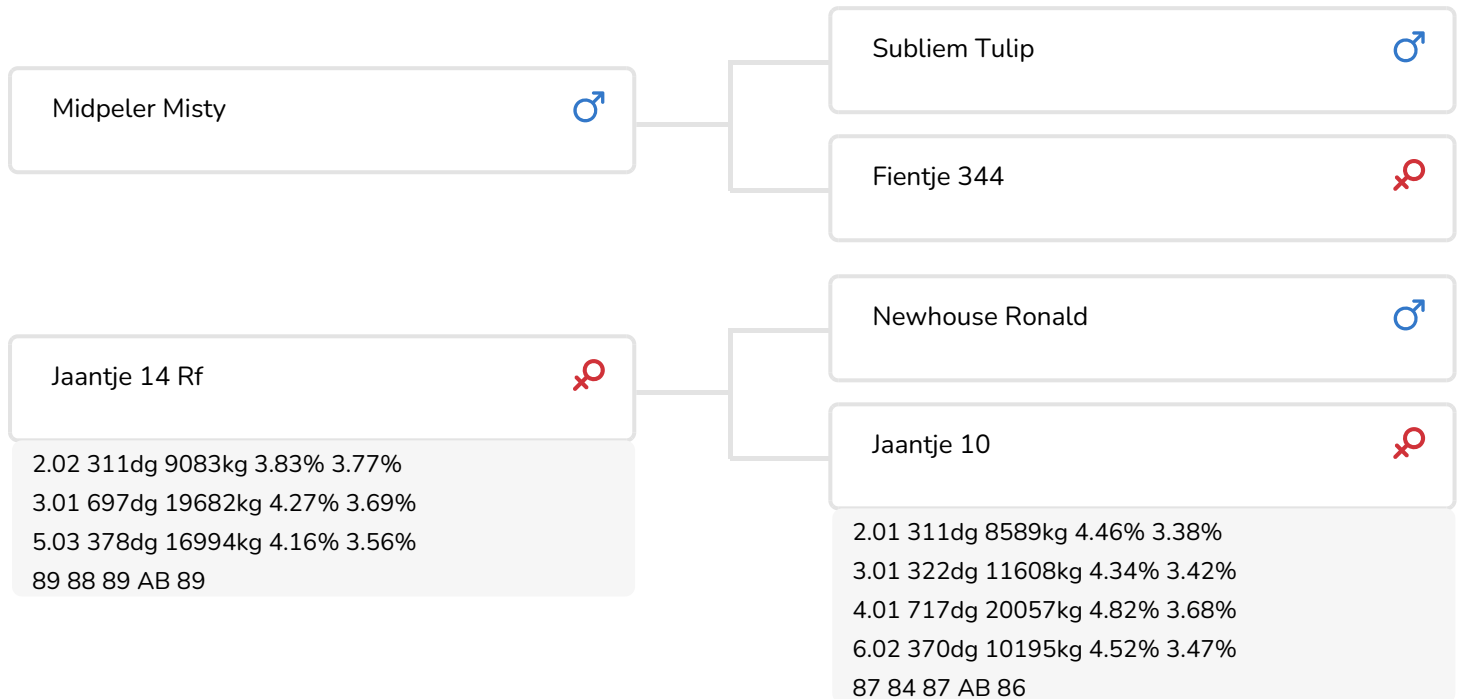

- Alger Meekma

- + Ontrafelt de kwaliteiten voor een goede gebruikskoe!
- + Outcross
- + Pinkenstier
- + Zeer hoge gehalten
- + Goed uitgebalanceerde boerenkoeien
- + Uitstekende gebruikskenmerken
- + Prima celgetal
- + Uitstekende dochtervruchtbaarheid
- + Laatrijp

Alger Meekma

Margriet 108 (v. Red Mystery)  
Eig.: Dhr. J.H.M. Vintcent, Swalmen

## STIERINFO

Naam	Red Mystery	Geboortedatum	2005-02-17
Levensnummer	NL 391398049	Kappa caseïne	AA
Stiercode	36639	Beta caseïne	A1/A1
aAa code	132546	Koe familie	Jaantje
Kleur	RB	Kleur rietje	Lichtblauw
Bloedvoering	100% HF		