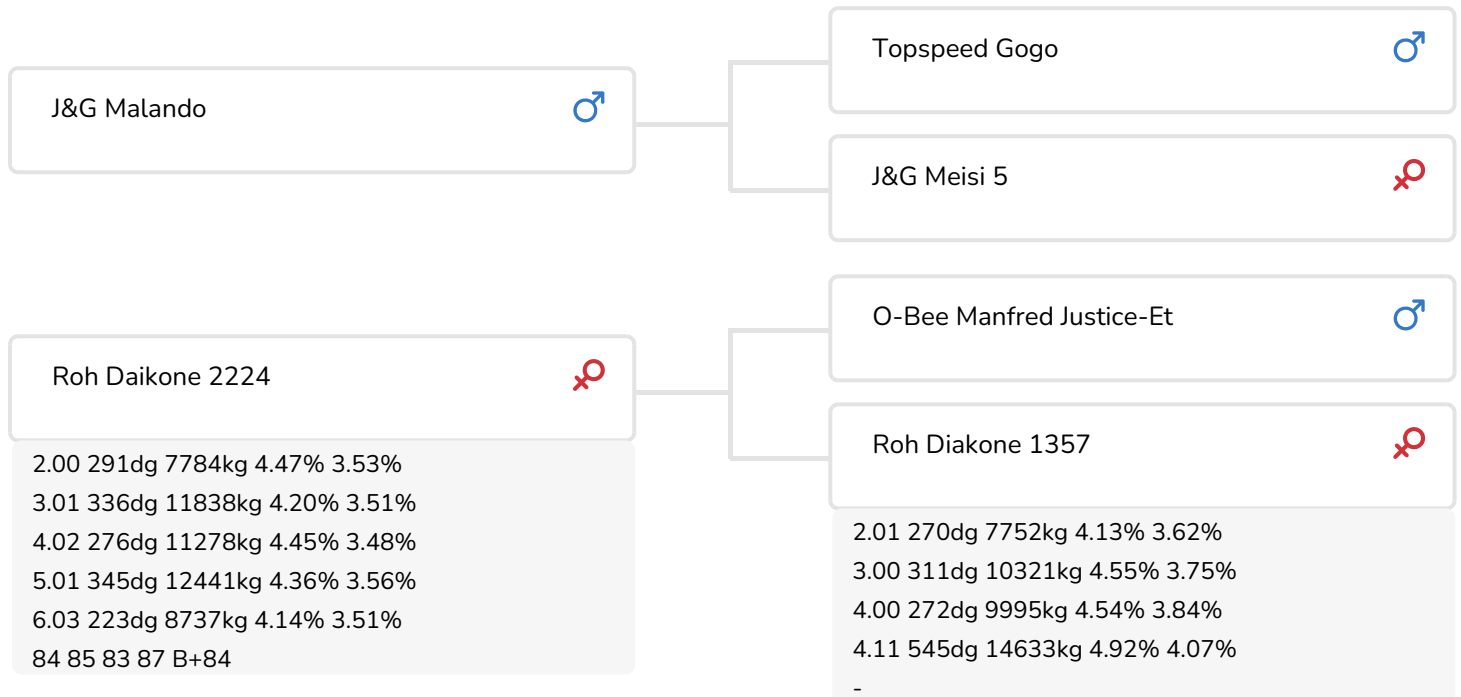

Alger Meekma

- + Pinkenstier
- + A2/A2
- + Roodfactor
- + Hoge gehalten
- + Sterke vaarzen

Alger Meekma

Lena 289 (v. Pioneer)
Eig.: J.&G. Hoegen-van Leeuwen, Ermelo-Leuvenum

STIERINFO

Naam	Rohorst Pioneer rf	Geboortedatum	2012-01-13
Levensnummer	NL 693632559	Draagtijd	281
Stiercode	36898	Kappa caseïne	AB
aAa code	342	Beta caseïne	A2/A2
Kleur	ZB	Koe familie	Diakone
Bloedvoering	100% HF	Kleur rietje	Geel

Trilux 152 (v. Pioneer)
 Eig.: J.&G. Hoegen-van Leeuwen, Ermelo-Leuvenum

Trilux 146 (v. Pioneer)
 Eig.: J.&G. Hoegen-van Leeuwen, Ermelo-Leuvenum

FOKWAARDE INDEXEN

NVI	INET	Levensduur
-122	-100	-500

PRODUCTIEVERERVING

% Betr	DCHT	BEDR			
97	221	105			
Kg melk	% vet	% eiwit	Kg vet	Kg eiwit	Inet
-1163	0.61	0.2	1	-24	-100

KENMERKEN STIER

Geboortegemak		98
Lvh. Geboorte		100
Vleesindex		100

DOCHTERS

Vruchtbaarheid		100
NR		95
Tussenkalf tijd		102
Afkalfgemak		94
Lvh. Afkalven		95
Persistentie		90
Laatrijphheid		101
Uiergezondheid		97
Celgetal		96
Melksnelheid		98
Robotefficiëntie		100
Robotinterval		96
Robotgewennig		106
Klauwgezondheid		99
Karakter		96
Lichaamsgewicht		104