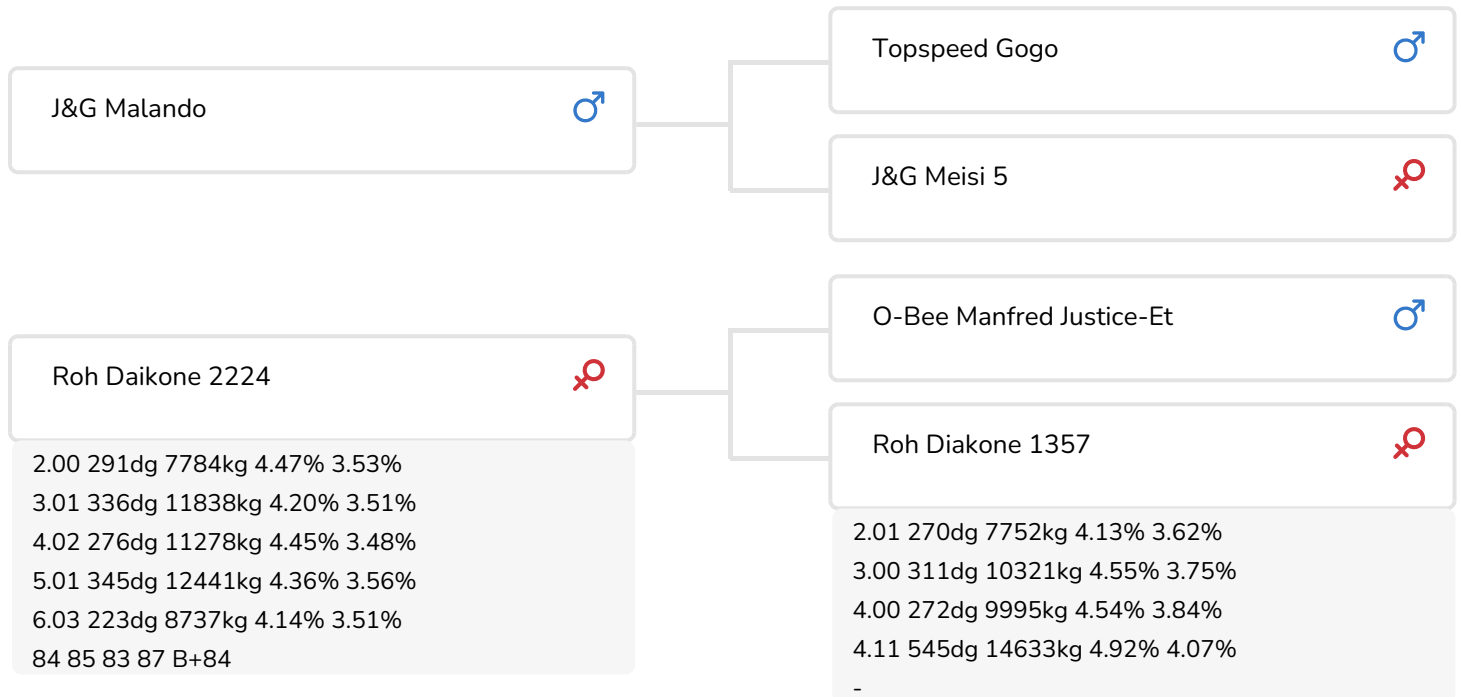

Alger Meekma

- + Pinkenstier
- + A2/A2
- + Roodfactor
- + Hoge gehalten
- + Sterke vaarzen

Alger Meekma

Lena 289 (v. Pioneer)
Eig.: J.&G. Hoegen-van Leeuwen, Ermelo-Leuvenum

STIERINFO

Naam	Rohorst Pioneer rf	Geboortedatum	2012-01-13
Levensnummer	NL 693632559	Draagtijd	281
Stiercode	36898	Kappa caseïne	AB
aAa code	342	Beta caseïne	A2/A2
Kleur	ZB	Koe familie	Diakone
Bloedvoering	100% HF	Kleur rietje	Geel

Trilux 152 (v. Pioneer)
Eig.: J.&G. Hoegen-van Leeuwen, Ermelo-Leuvenum

Trilux 146 (v. Pioneer)
Eig.: J.&G. Hoegen-van Leeuwen, Ermelo-Leuvenum

FOKWAARDE INDEXEN

NVI	INET	Levensduur
-152	-141	-520

PRODUCTIEVERERVING

% Betr	DCHT	BEDR			
97	223	105			
Kg melk	% vet	% eiwit	Kg vet	Kg eiwit	Inet
-1246	0.52	0.18	-7	-28	-141

KENMERKEN STIER

Geboortegemak		99
Lvh. Geboorte		99
Vleesindex		100

DOCHTERS

Vruchtbaarheid		99
NR		94
Tussenkalf tijd		101
Afkalfgemak		95
Lvh. Afkalven		95
Persistentie		90
Laatrijphheid		101
Uiergezondheid		96
Celgetal		95
Melksnelheid		99
Robotefficiëntie		100
Robotinterval		96
Robotgewennig		106
Klauwgezondheid		98
Karakter		95
Lichaamsgewicht		103