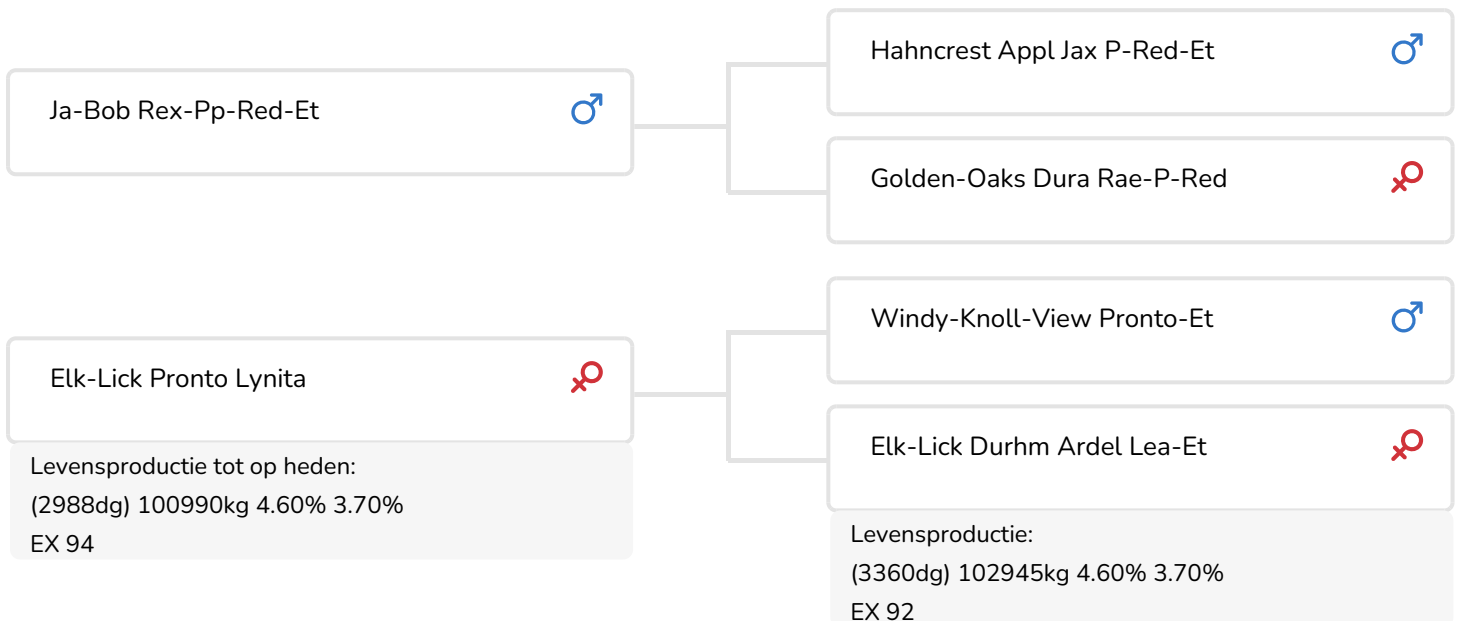

Gerben Jansen

- + Outcross
- + Moederlijn met top exterieur (94 x 92 x 94)
- + Heterozygoot hoornloos
- + Roodfactor
- + aAa 561
- + Pinkenstier

Scenic-Vista Ardels Raya-ET-P
Volle zus van Radix-P rf
Eig.: Scenic-Vista Farms, Western Maryland, USA

STIERINFO

Naam	Scenic-Vista Rdel Radix-P rf		
Levensnummer	US 3205948580	Geboortedatum	2019-06-20
Stiercode	783342	Kappa caseïne	AB
PFW code	B	Beta caseïne	A1/A2
aAa code	561423	Koe familie	Elk- Lick Charles Ardel
Kleur	ZB	Kleur rietje	Paars
Bloedvoering	100% HF		

Onze partner in de US, Triple Hil sires, omschrijft SCENIC-VISTA RDEL RADIX-ET (Radix-P rf) als hun nieuwste ster (Rex-PP-Red x EX-94 Pronto x EX-92 Durham x EX-94 Charles)! Deze Rex-PP-Red zoon komt uit een "verborgen juweel" van een koefamilie in het zuidwesten van Pennsylvania. Radix is een prachtige mix van de ronde kenmerken van zijn vader en het ongelooflijke melktype en openheid van zijn moeder. Pronto Lynita is een koe die alles samenbrengt in één pakket: prachtig exterieur, geweldige productie, super hoge gehalten, vruchtbaarheid en een lange levensduur.

Deze koefamilie staat bekend om hun vruchtbaarheid en levensduur. De 3de moeder van Radix-P, Elk-Lick Charles Ardel, werd 18 jaar oud en was moeder van 15 EX en 19 VG dochters! Haar Durham dochter werd ook 12 jaar oud met een geweldige levensproductie inclusief hoge gehalten. Deze ongelooflijke wil om te leven zet zich voort in de moeder van Radix, die 12 jaar oud is en nog steeds in productie is.