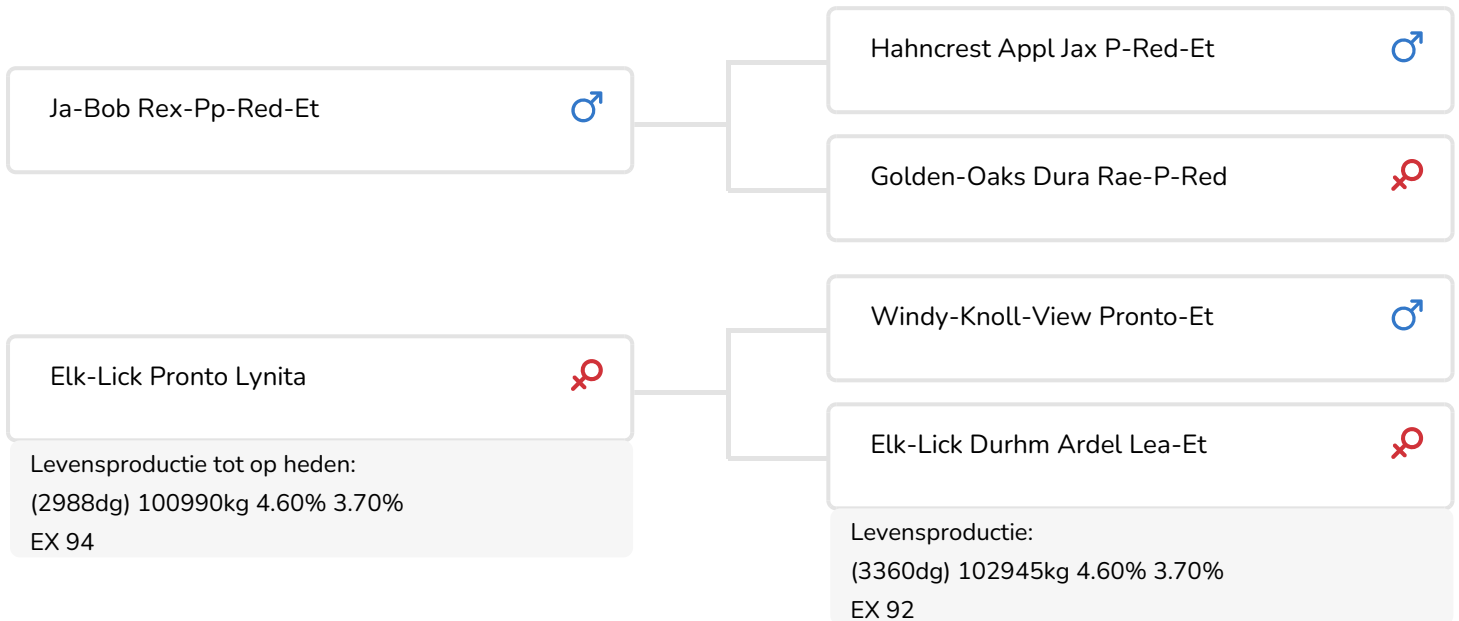

Gerben Jansen

- + Outcross
- + Moederlijn met top exterieur (94 x 92 x 94)
- + Heterozygoot hoornloos
- + Roodfactor
- + aAa 156
- + Pinkenstier

Scenic-Vista Ardels Raya-ET-P
Volle zus van Radix-P rf
Eig.: Scenic-Vista Farms, Western Maryland, USA

STIERINFO

Naam	Scenic-Vista Rdel Radix-P rf	Geboortedatum	2019-06-20
Levensnummer	US 3205948580	Kappa caseïne	AB
Stiercode	783342	Beta caseïne	A1/A2
aAa code	156423	Koe familie	Elk- Lick Charles Ardel
Kleur	ZB	Kleur rietje	Paars
Bloedvoering	100% HF		

Onze partner in de US, Triple Hil sires, omschrijft SCENIC-VISTA RDEL RADIX-ET (Radix-P rf) als hun nieuwste ster (Rex-PP-Red x EX-94 Pronto x EX-92 Durham x EX-94 Charles)! Deze Rex-PP-Red zoon komt uit een "verborgen juweel" van een koefamilie in het zuidwesten van Pennsylvania. Radix is een prachtige mix van de ronde kenmerken van zijn vader en het ongelooflijke melktype en openheid van zijn moeder. Pronto Lynita is een koe die alles samenbrengt in één pakket: prachtig exterieur, geweldige productie, super hoge gehalten, vruchtbaarheid en een lange levensduur.

Deze koefamilie staat bekend om hun vruchtbaarheid en levensduur. De 3de moeder van Radix-P, Elk-Lick Charles Ardel, werd 18 jaar oud en was moeder van 15 EX en 19 VG dochters! Haar Durham dochter werd ook 12 jaar oud met een geweldige levensproductie inclusief hoge gehalten. Deze ongelooflijke wil om te leven zet zich voort in de moeder van Radix, die 12 jaar oud is en nog steeds in productie is.