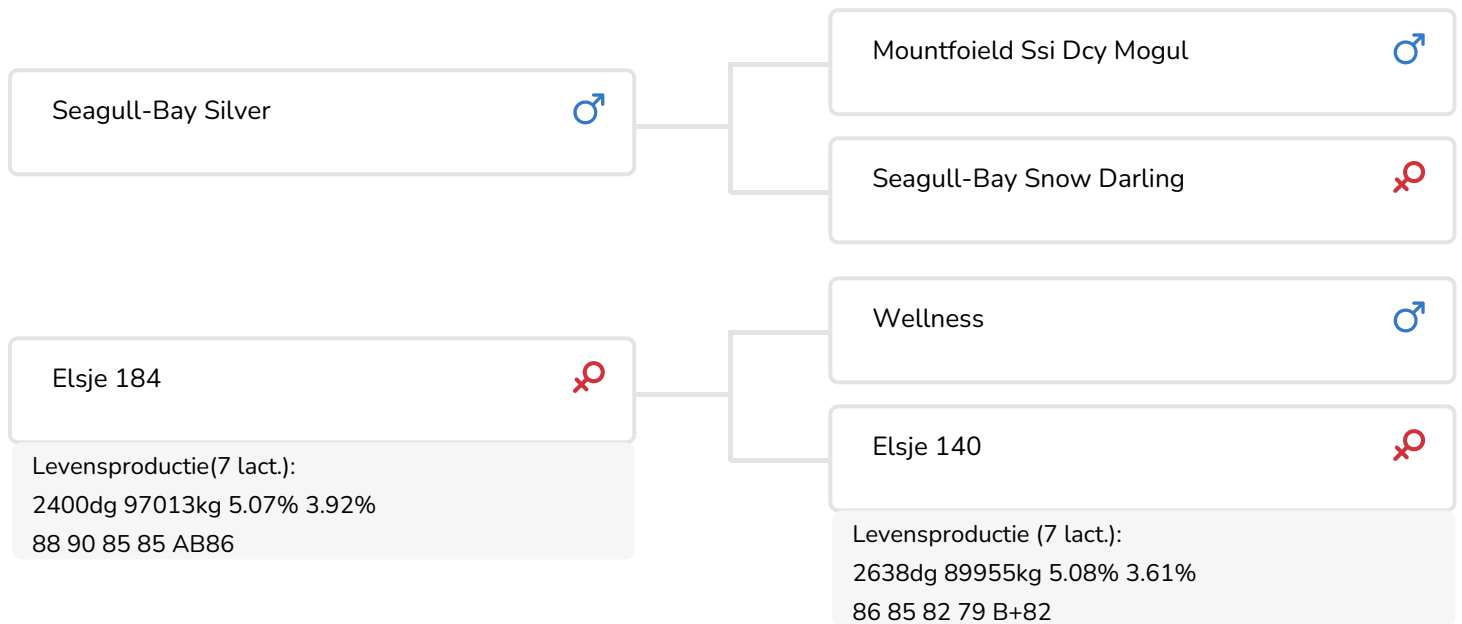

Alger Meekma

Fokker: Mts. Mooijman, Westerwijtwerd

- + Bewezen fokkerij, betrouwbare afstamming en hoge levensproducties
- + Silvester stijgt ver boven zijn verwachting uit!
- + Positieve gehalten
- + Zeer goede dochtervruchtbaarheid
- + Beta-caseïne A2/A2

Elsje 184 (moeder van Silvester)

STIERINFO

Naam	Silvester	Geboortedatum	2020-10-16
Levensnummer	NL 546736184	Draagtijd	287
Stiercode	361269	Kappa caseïne	AA
PFW code	A	Beta caseïne	A2/A2
aAa code	546	Koe familie	Elsje
Kleur	ZB	Kleur rietje	Beige
Bloedvoering	100 % HF		