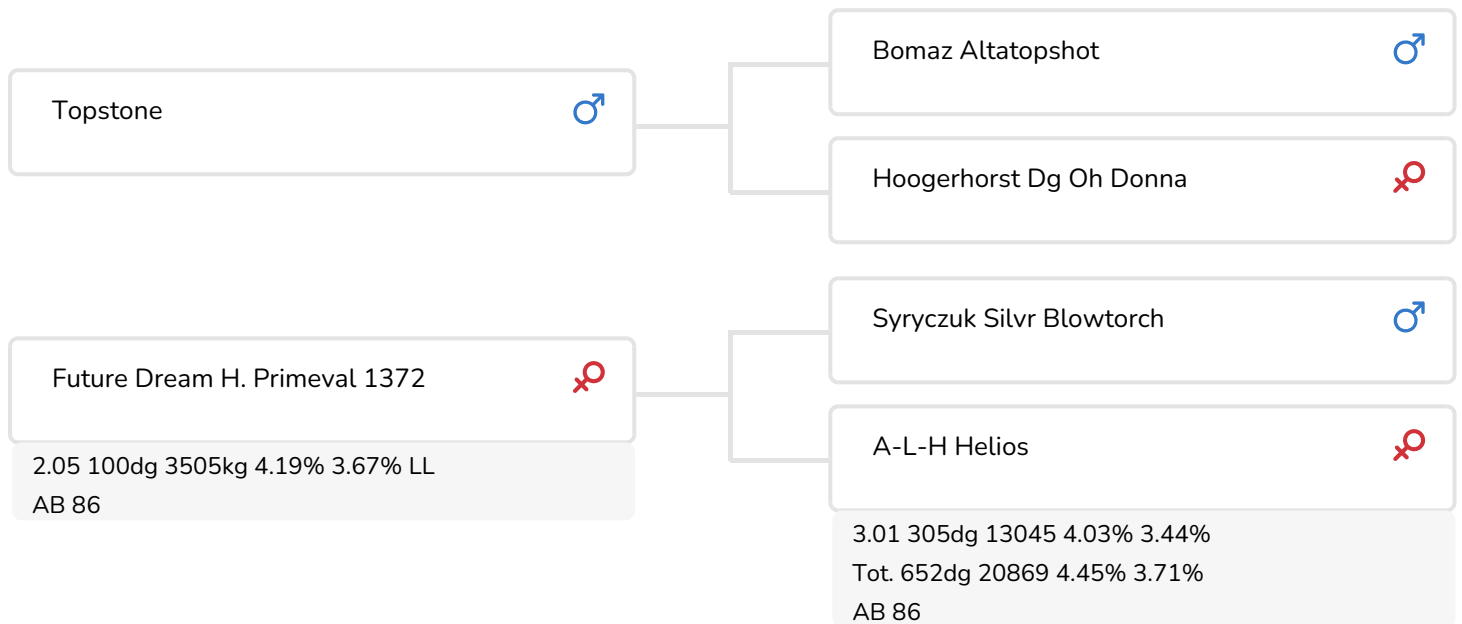

*Jane Steel*

Fokker: Melkveehouderij de Uitdaging, Heilo

- + Uit de Regancrest Dellia-familie
- + Indrukwekkende productie- index, ruim 115 kg vet en eiwit!
- + Zeer goede gezondheidskenmerken
- + Allround exterieur, me o.a. brede voorhand en kruizen
- + Robotgeschikt o.a. langere spenen

## STIERINFO

Naam	SJK Helium	Geboortedatum	2020-07-08
Levensnummer	NL 642467753	Kappa caseïne	BB
Stiercode	783761	Beta caseïne	A2/A2
PFW code	C	Koe familie	Dellia
aAa code	243	Kleur rietje	Onbekend
Kleur	ZB		
Bloedvoering	100% HF		