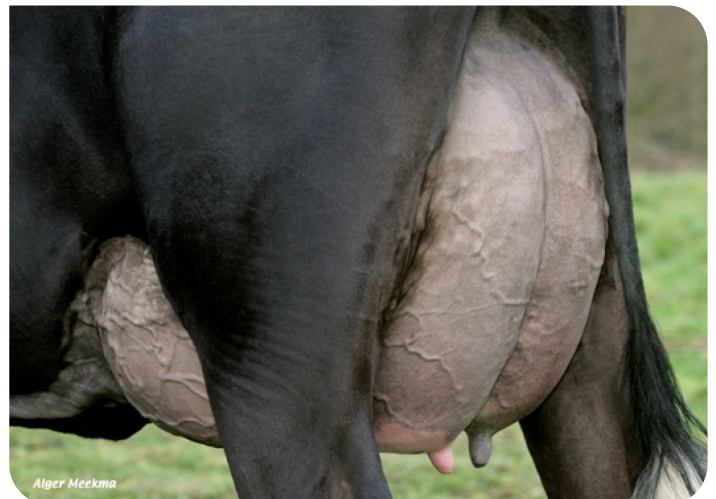

Uier (AB 89) van Pineut (v. Image)
Eig.: Melkveebedrijf Engelen v.o.f.