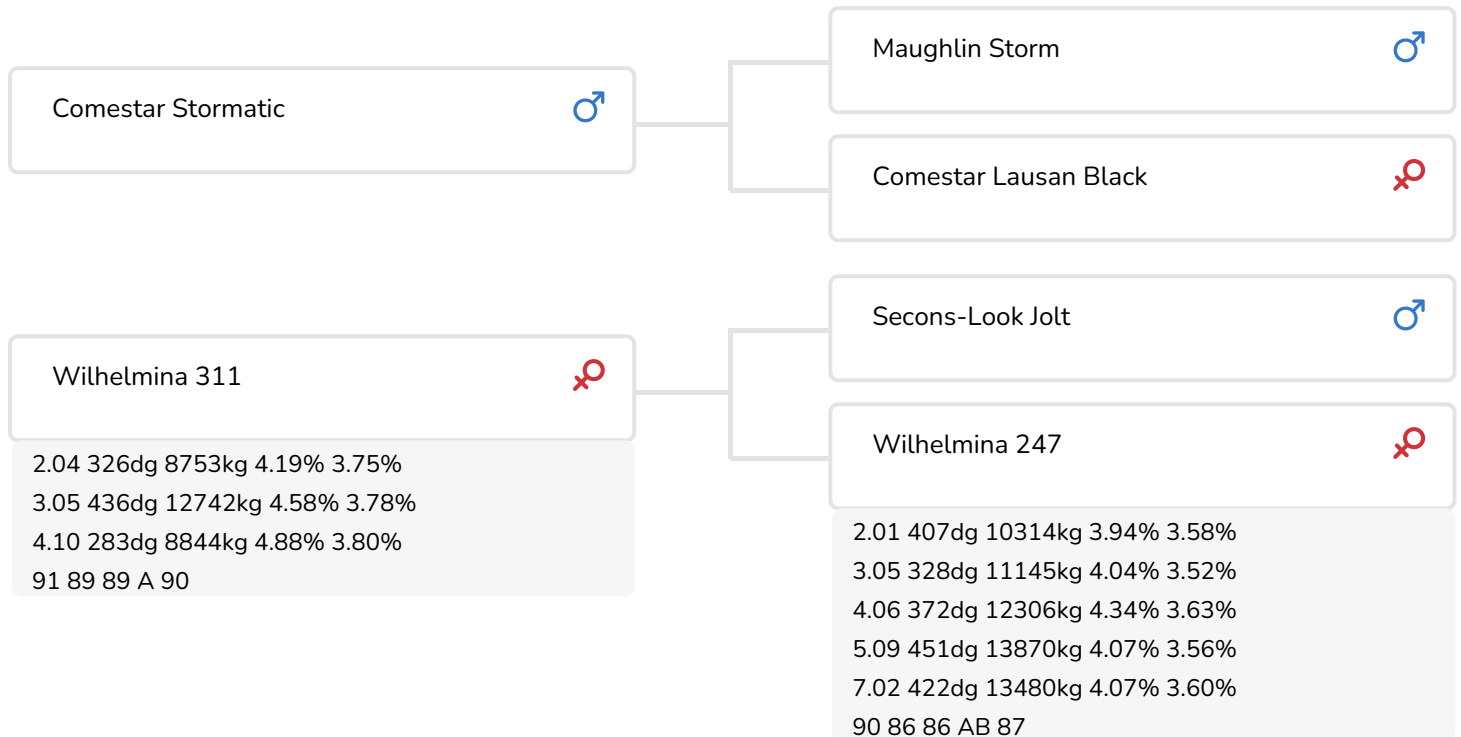

Alger Meekma

Fokker: Mts. van Dijk - de Bruin, Giessenburg

Alex Arkink

Wilhelmina 311 (A 90)
(moeder van Image)

STIERINFO

Naam	Slingeman's Image	Geboortedatum	2003-09-04
Levensnummer	NL 362485949	Draagtijd	291
Stiercode	36561	Kappa caseïne	AA
aAa code	165243	Beta caseïne	
Kleur	ZB	Koe familie	Wilhelmina
Bloedvoering	100% HF	Kleur rietje	Transparant

Top exterieur is waar het om draait bij de fraai gebouwde, melktypische stier Slingeman Image (Stormatic x Jolt x Ideal). De stieren in zijn afstamming behoren tot de beste exterieurvererfers ter wereld en de koeien in de moederlijn van Image laten al generaties lang een fraai exterieur zien.

Stormatic, de vader van Image, is een Storm-zoon uit de bekende Lauri Sheik-familie van Comestar. De stier heeft een redelijke productie-index, maar moet het toch met name hebben van zijn uitzonderlijke exterieurvererving. Voor alle exterieuronderdelen scoort Stormatic best, wat hem tot een van de beste exterieurvererfers van de wereld maakt.