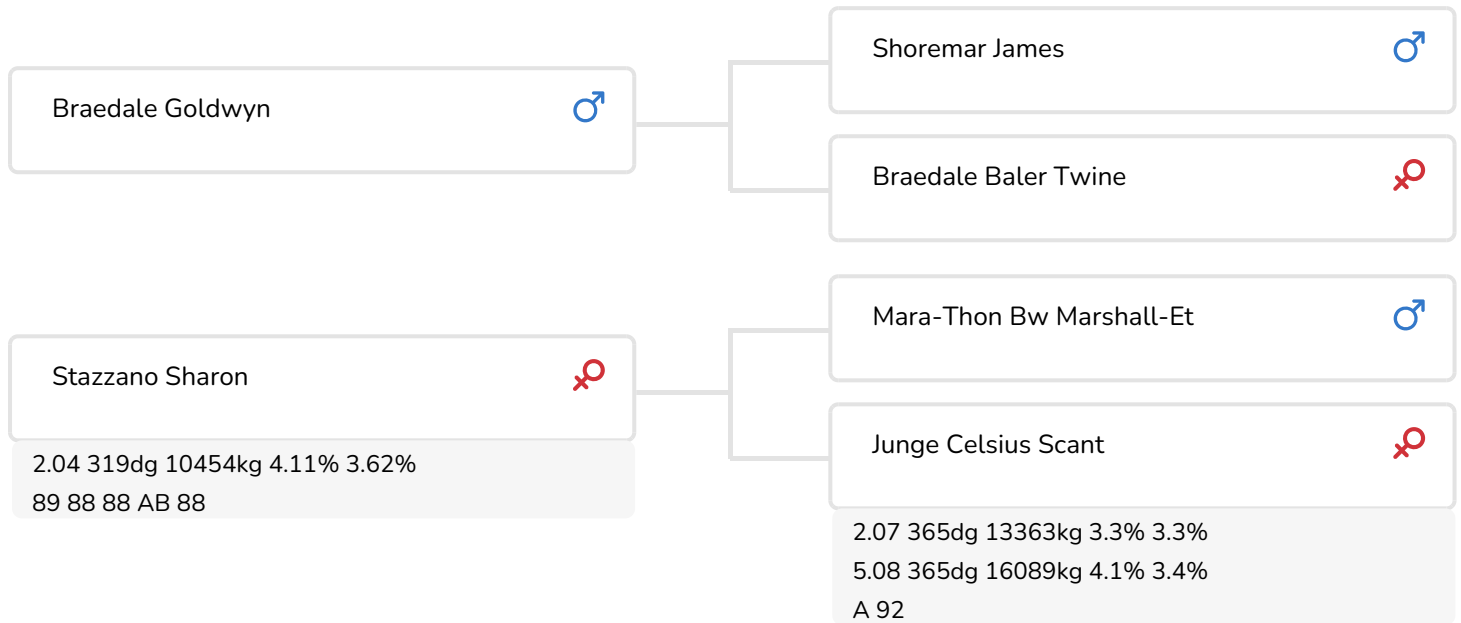

- + Top exterieur
- + Internationale koefamilie
- + Volle broer van Res. Kampioen NRM 2008
- + Super celgetal
- + Pinkenstier
- + aAa 312

Southland Goldwyn Sharon 2 (AB 89)
(volle zuster van Goldwave)

STIERINFO

Naam	Southland Goldwave	Geboortedatum	2008-02-13
Levensnummer	NL 487668014	Draagtijd	282
Stiercode	36737	Kappa caseïne	AA
aAa code	312	Beta caseïne	A2/A2
Kleur	ZB	Koe familie	Sharon
Bloedvoering	100% HF	Kleur rietje	Beige