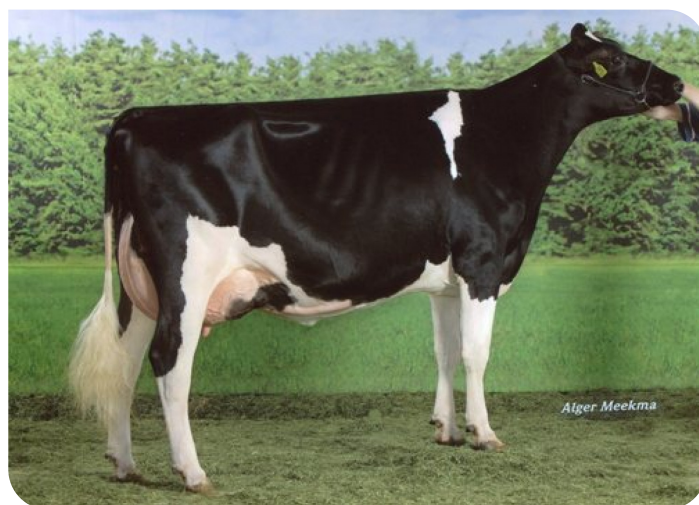

- + Top exterieur
- + Internationale koefamilie
- + Volle broer van Res. Kampioen NRM 2008
- + Super celgetal
- + Pinkenstier
- + aAa 312

Southland Goldwyn Sharon 2 (AB 89)  
(volle zuster van Goldwave)

## STIERINFO

Naam	Southland Goldwave	Geboortedatum	2008-02-13
Levensnummer	NL 487668014	Draagtijd	282
Stiercode	36737	Kappa caseïne	AA
aAa code	312	Beta caseïne	A2/A2
Kleur	ZB	Koe familie	Sharon
Bloedvoering	100% HF	Kleur rietje	Beige