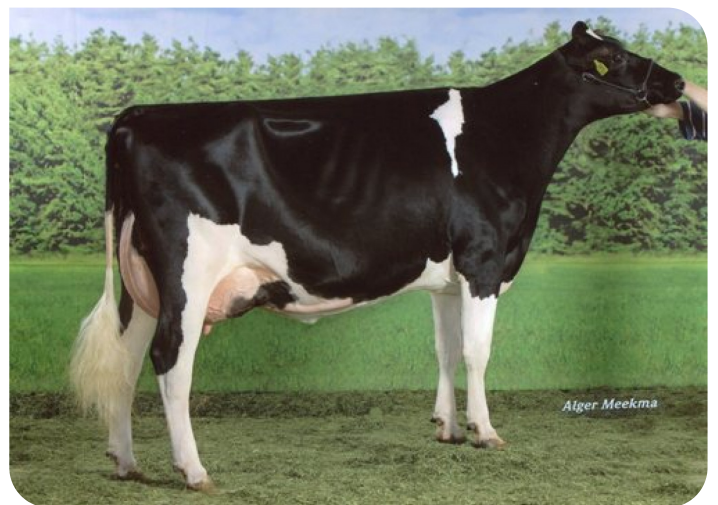

- + Top exterieur
- + Internationale koefamilie
- + Volle broer van Res. Kampioen NRM 2008
- + Super celgetal
- + Pinkenstier
- + aAa 312

Southland Goldwyn Sharon 2 (AB 89)
(volle zuster van Goldwave)

STIERINFO

Naam	Southland Goldwave	Geboortedatum	2008-02-13
Levensnummer	NL 487668014	Draagtijd	282
Stiercode	36737	Kappa caseïne	AA
aAa code	312	Beta caseïne	A2/A2
Kleur	ZB	Koe familie	Sharon
Bloedvoering	100% HF	Kleur rietje	Beige