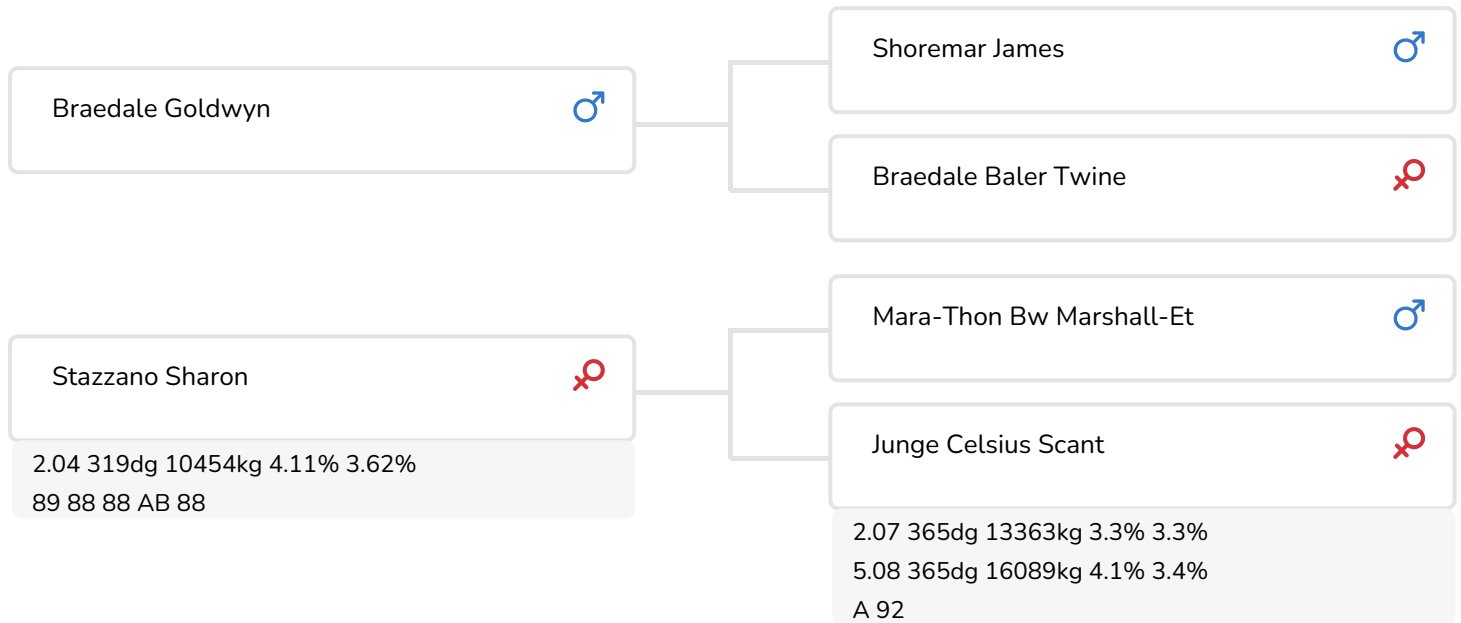

- + Top exterieur
- + Internationale koefamilie
- + Volle broer van Res. Kampioen NRM 2008
- + Super celgetal
- + Pinkenstier
- + aAa 312

Southland Goldwyn Sharon 2 (AB 89)  
(volle zuster van Goldwave)

## STIERINFO

Naam	Southland Goldwave	Geboortedatum	2008-02-13
Levensnummer	NL 487668014	Draagtijd	282
Stiercode	36737	Kappa caseïne	AA
aAa code	312	Beta caseïne	A2/A2
Kleur	ZB	Koe familie	Sharon
Bloedvoering	100% HF	Kleur rietje	Beige