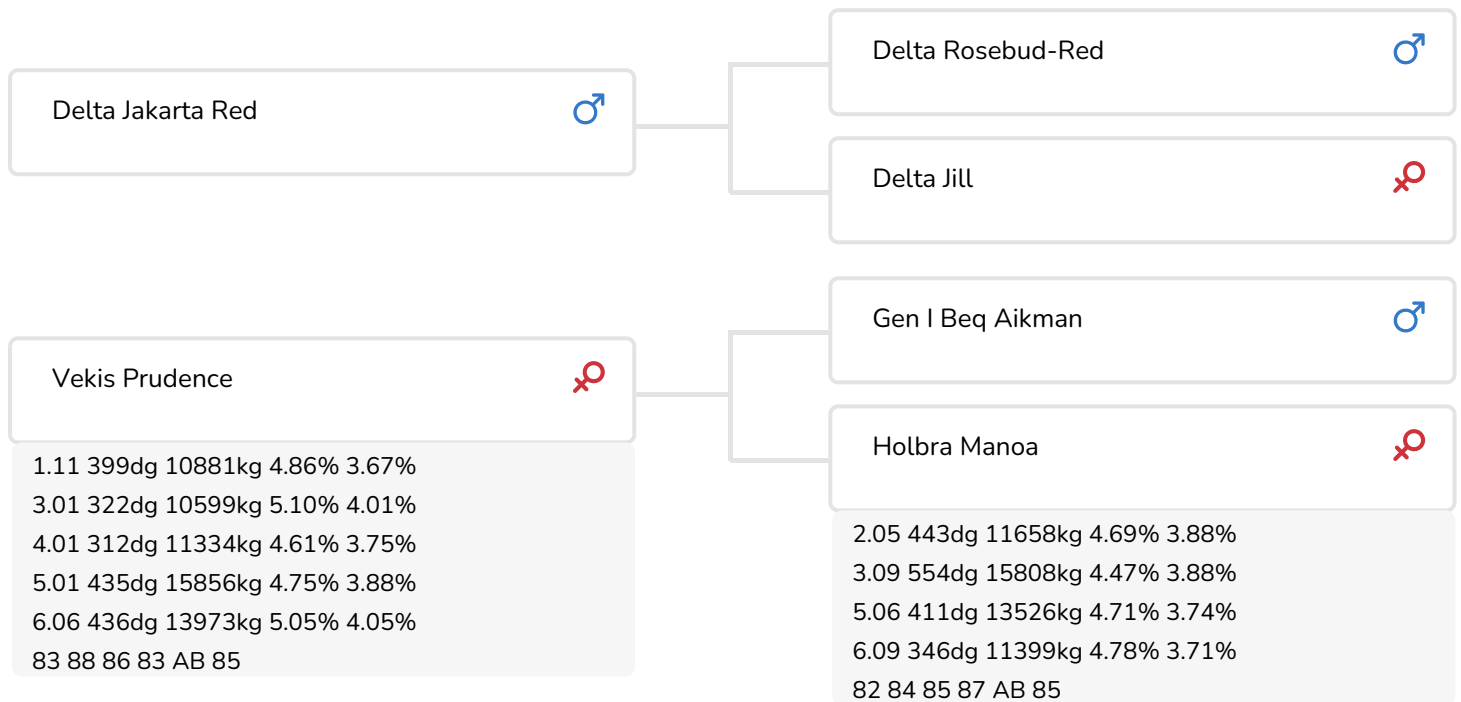

## STIERINFO

Naam	Sterk Jort Red	Geboortedatum	2020-05-24
Levensnummer	NL 673694661	Draagtijd	282
Stiercode	361236	Kappa caseïne	BB
PFW code	B	Beta caseïne	A1/A2
aAa code	345216	Koe familie	Prudence
Kleur	RB	Kleur rietje	Rose
Bloedvoering	100% RHF		