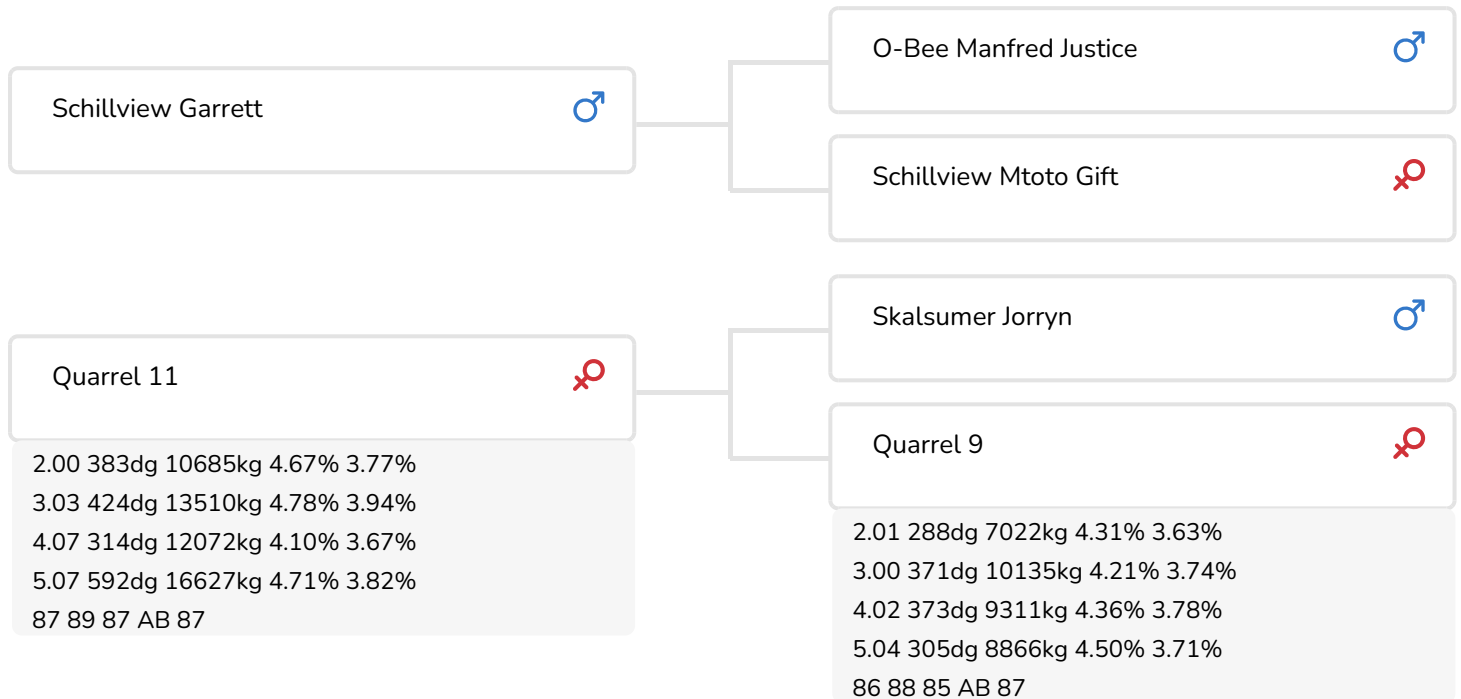

- + SAMEN afstamming met Jorryn en Lightning rf: <br> hoog eiwit & goede benen
- + Goed celgetal
- + Pinkenstier
- + Hoge levensduur
- + Goede persistentie en laatrijtheid

Weggelhorster Bernadet 31 (v. Aquarel)  
Fig.: Mts. Haytink-Wichers, Lochem

## STIERINFO

Naam	't Brook Aquarel	Geboortedatum	2010-08-13
Levensnummer	NL 536575616	Draagtijd	278
Stiercode	36839	Kappa caseïne	AA
aAa code	354126	Beta caseïne	A2/A2
Kleur	ZB	Koe familie	Quarrel
Bloedvoering	100% HF	Kleur rietje	Turquoise *