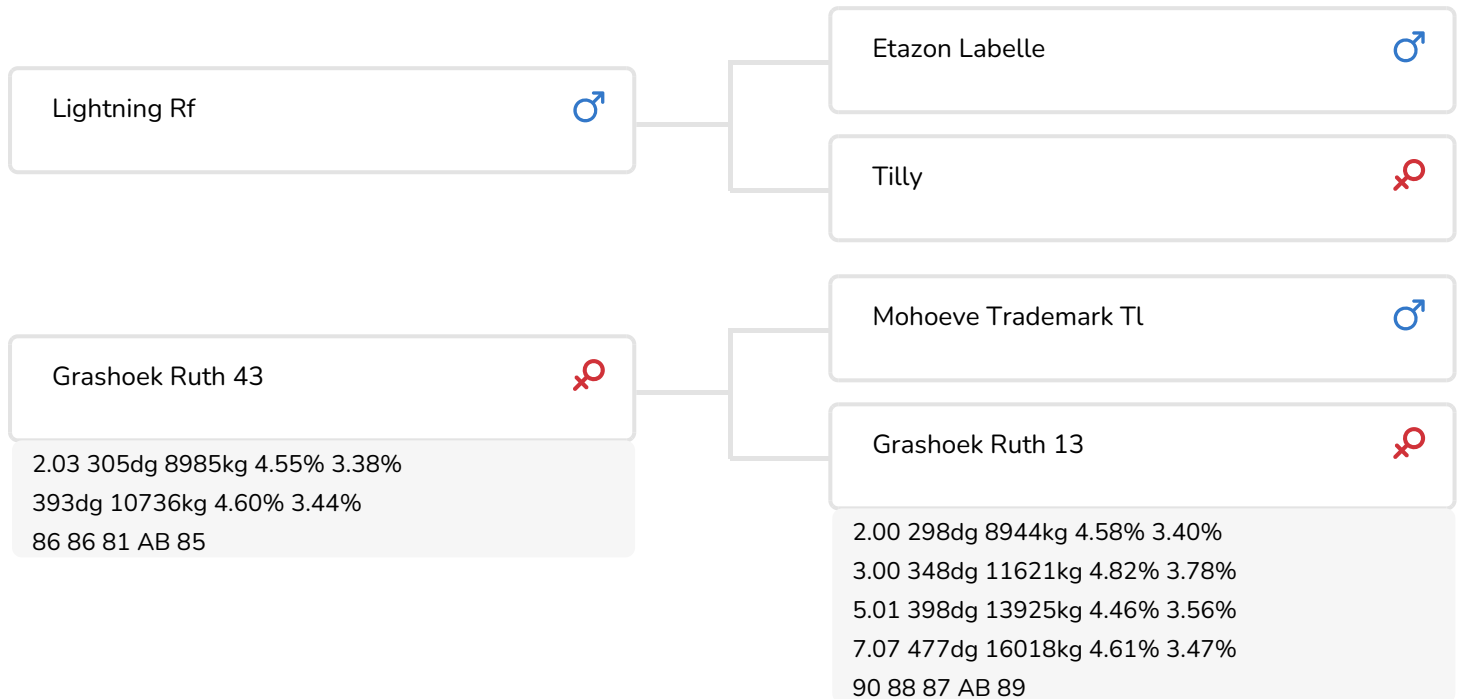

Alger Meekma

- + Gaat als de bliksem!
- + Superbevruchter!
- + Echte stayers
- + Kracht
- + Stievader
- + Excellente uiers
- + Tevreden veehouders

Alger Meekma

Grashoek Ruth 31 (AB 88)
(volle zus van Ruth 43, Thunder's moeder)

STIERINFO

Naam	Thunder vd Wilg	Geboortedatum	2001-08-07
Levensnummer	NL 329300096	Kappa caseïne	AB
Stiercode	36498	Beta caseïne	A1/A2
aAa code	423651	Koe familie	Ruth
Kleur	RB	Kleur rietje	Rood
Bloedvoering	100% HF		

Dorina 37 (AB 88) (v. Thunder W)
Eig.: Fa. A. & L. Ammerlaan, Schipluiden

Bonhill Sugar 26 (AB 89) (v. Thunder W)
Eig.: Dhr. W. Bongers, Kessel

FOKWAARDE INDEXEN

NVI	INET	Levensduur
-275	-363	-440

PRODUCTIEVERERVING