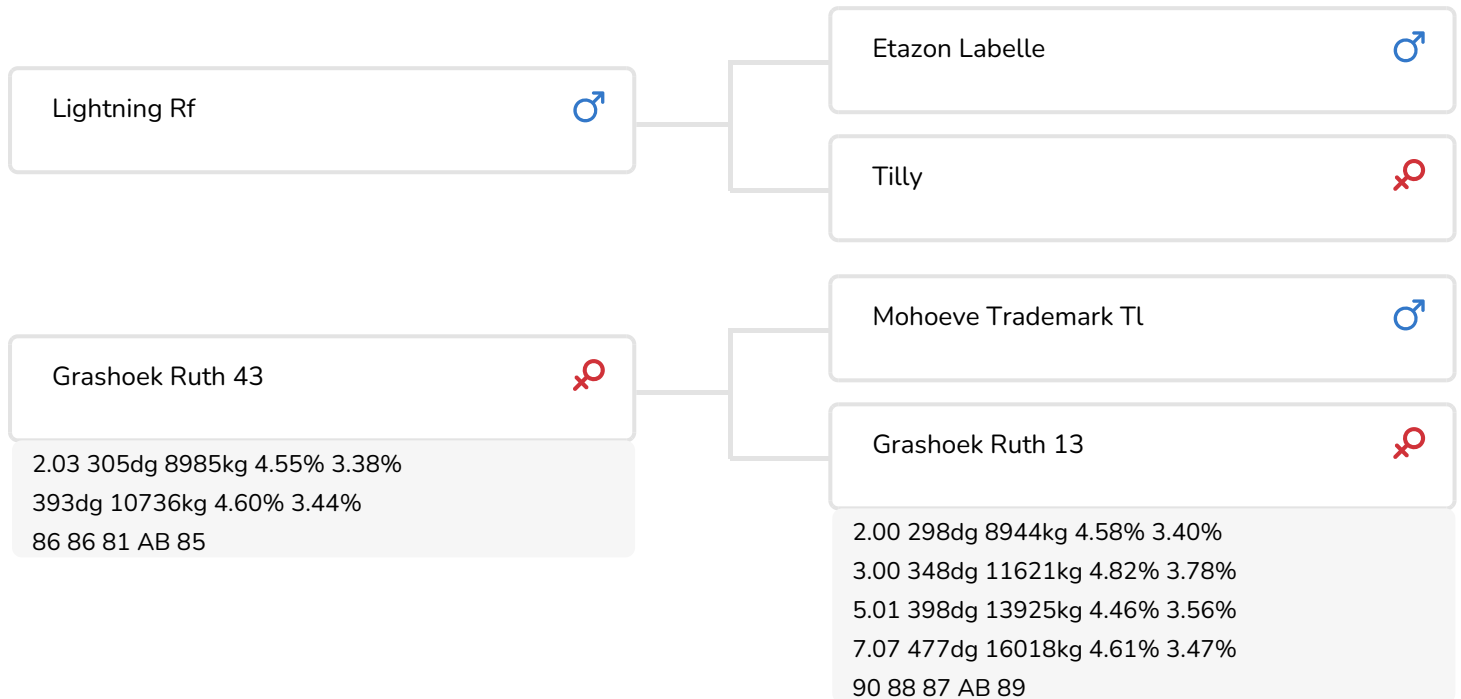

- + Gaat als de bliksem!
- + Superbevruchter!
- + Echte stayers
- + Kracht
- + Stievader
- + Excellente uiers
- + Tevreden veehouders

Grashoek Ruth 31 (AB 88)
(volle zus van Ruth 43, Thunder's moeder)

STIERINFO

Naam	Thunder vd Wilg	Geboortedatum	2001-08-07
Levensnummer	NL 329300096	Kappa caseïne	AB
Stiercode	36498	Beta caseïne	A1/A2
aAa code	423651	Koe familie	Ruth
Kleur	RB	Kleur rietje	Rood
Bloedvoering	100% HF		

Dorina 37 (AB 88) (v. Thunder W)
Eig.: Fa. A. & L. Ammerlaan, Schipluiden

Bonhill Sugar 26 (AB 89) (v. Thunder W)
Eig.: Dhr. W. Bongers, Kessel

FOKWAARDE INDEXEN

NVI	INET	Levensduur
-236	-282	-334

PRODUCTIEVERERVING