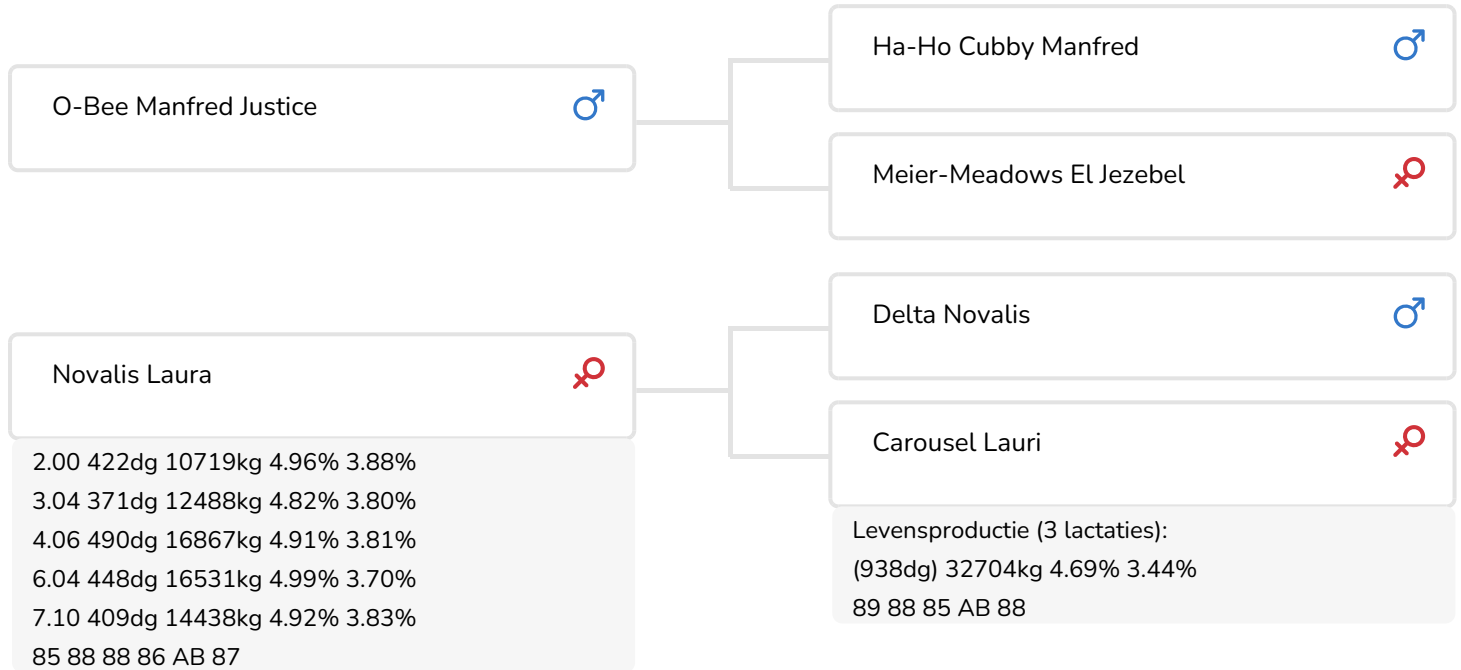

Alger Meekma

Fokker: Mts. H.J. en L. Timmer, Bruntinge

- + Fantastische celgetal scores
- + Ideale ligboxenstal koeien
- + Zeer goede dochtervruchtbaarheid
- + Pinkenstier
- + Hoge gehaltenes
- + Tevreden veehouders!
- + Superbevruchter!

Alger Meekma

Aafje 448 (v. Climax)
(foto als 2de kalfs)
Eig.: Fa. J. van Echtelt, Hoogwoud

STIERINFO

Naam	Timmer Climax	Geboortedatum	2004-10-10
Levensnummer	NL 415877174	Draagtijd	282
Stiercode	36628	Kappa caseïne	AB
aAa code	516432	Beta caseïne	A1/A1
Kleur	ZB	Koe familie	Laura
Bloedvoering	100% HF	Kleur rietje	Pistachegroen

Shania (v. Climax)
Eig.: Mts. Y.E.J.M. Janssen-Kleijnen, Gulpen

Arina (v. Climax)
Eig.: Mts. W. en A. Wissink-Hofstee, Lochem

FOKWAARDE INDEXEN

NVI	INET	Levensduur
-100	-201	-122

PRODUCTIEVERERVING

% Betr	DCHT	BEDR			
99	11499	2499			
Kg melk	% vet	% eiwit	Kg vet	Kg eiwit	Inet
-856	0.17	-0.02	-21	-32	-201

KENMERKEN STIER

Geboortegemak		105
Lvh. Geboorte		105
Vleesindex		99

DOCHTERS

Vruchtbaarheid		99
NR		102
Tussenkalf tijd		98
Afkalfgemak		98
Lvh. Afkalven		95
Persistentie		101
Laatrijphheid		101
Uiergezondheid		104
Celgetal		98
Melksnelheid		100
Robotefficiëntie		99
Robotinterval		95
Robotgewenig		102
Klauwgezondheid		95
Karakter		99
Lichaamsgewicht		93