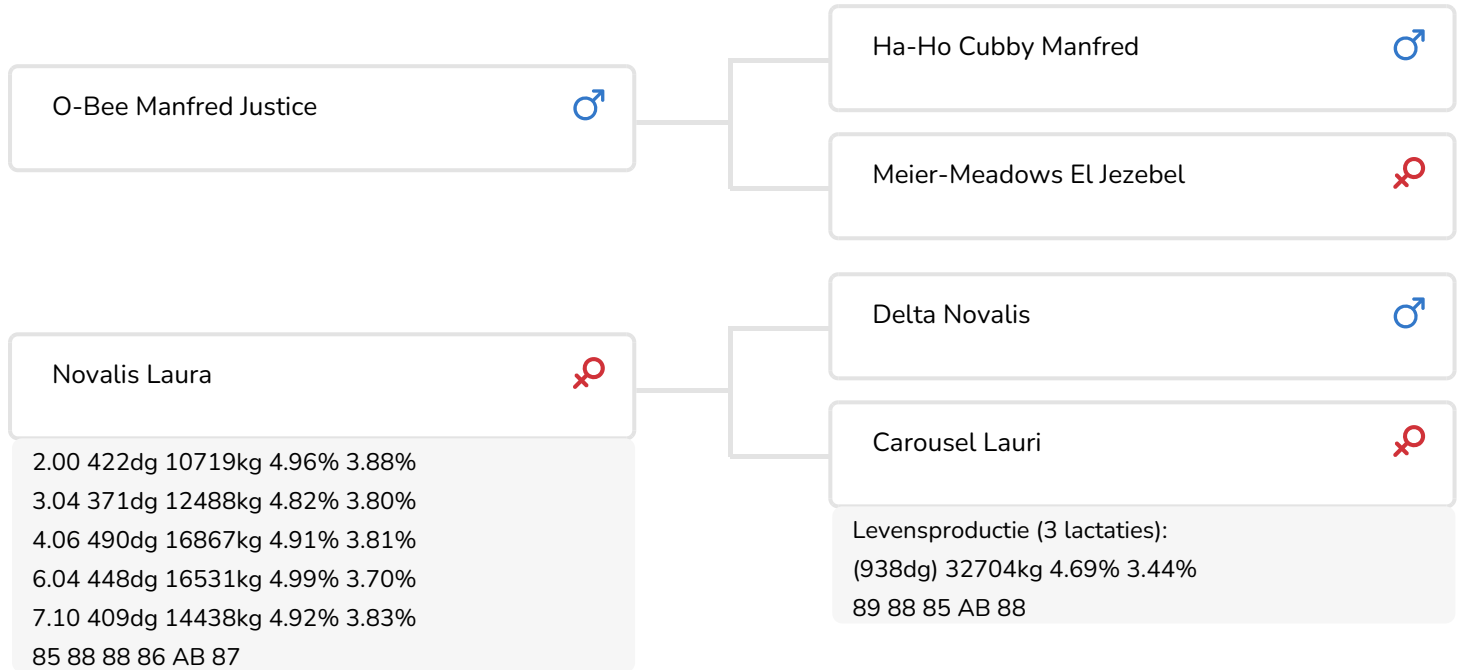

Alger Meekma

Fokker: Mts. H.J. en L. Timmer, Bruntinge

- + Fantastische celgetal scores
- + Ideale ligboxenstal koeien
- + Zeer goede dochtervruchtbaarheid
- + Pinkenstier
- + Hoge gehaltenes
- + Tevreden veehouders!
- + Superbevruchter!

Alger Meekma

Aafje 448 (v. Climax)  
(foto als 2de kalfs)  
Eig.: Fa. J. van Echtelt, Hoogwoud

## STIERINFO

Naam	Timmer Climax	Geboortedatum	2004-10-10
Levensnummer	NL 415877174	Draagtijd	282
Stiercode	36628	Kappa caseïne	AB
aAa code	516432	Beta caseïne	A1/A1
Kleur	ZB	Koe familie	Laura
Bloedvoering	100% HF	Kleur rietje	Pistachegroen

## KENMERKEN STIER

Geboortegemak		105
Lvh. Geboorte		106
Vleesindex		99