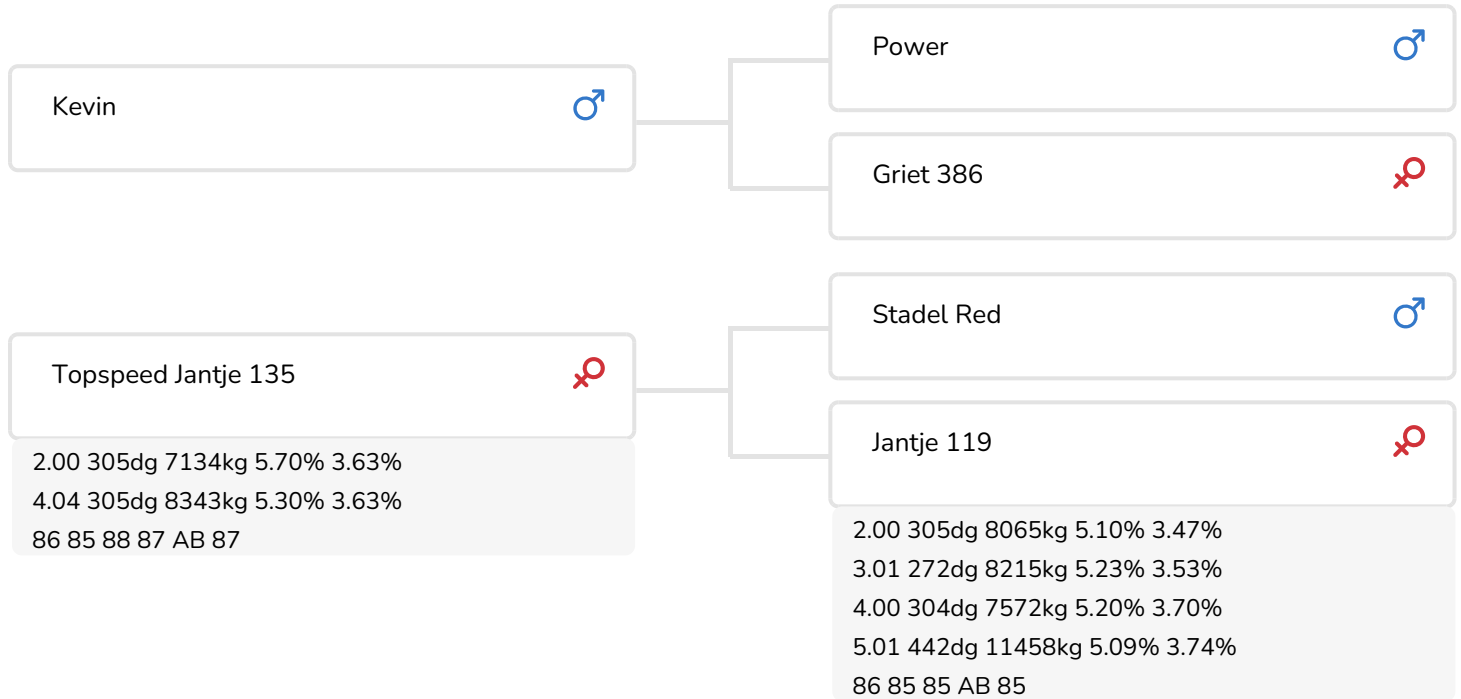

- + Pinkenstier
- + Hoge levensduur
- + Sterk beengebbruik
- + Beste uiers
- + Gezonde uiers
- + Goede dochter vruchtbaarheid

Kaatje 93 (v. Jacco)
Eig.: Dhr. G.H.W. Griemelink, Geesteren

STIERINFO

Naam	Topspeed Jacco	Geboortedatum	2004-10-12
Levensnummer	NL 397205815	Draagtijd	291
Stiercode	36616	Kappa caseïne	AB
aAa code	261	Beta caseïne	A1/A1
Kleur	RB	Koe familie	Jantje
Bloedvoering	100% HF	Kleur rietje	Pistachegroen

Kaatje 93 (v. Jacco)
Eig.: Dhr. G.H.W. Griemelink, Geesteren

Topspeed Jantje 135 (AB 87)
(moeder van Jacco)

FOKWAARDE INDEXEN

NVI	INET	Levensduur
-112	-260	164

PRODUCTIEVERERVING

% Betr	DCHT	BEDR			
98	371	183			
Kg melk	% vet	% eiwit	Kg vet	Kg eiwit	Inet
-762	-0.01	-0.1	-35	-36	-260

KENMERKEN STIER

Geboortegemak		103
Lvh. Geboorte		97
Vleesindex		99

DOCHTERS

Vruchtbaarheid		99
NR		104
Tussenkalf tijd		95
Afkalfgemak		91
Lvh. Afkalven		94
Persistentie		97
Laatrijphheid		98
Uiergezondheid		97
Celgetal		97
Melksnelheid		97
Robotefficiëntie		95
Robotinterval		95
Robotgewennig		100
Klauwgezondheid		96
Karakter		101
Lichaamsgewicht		89