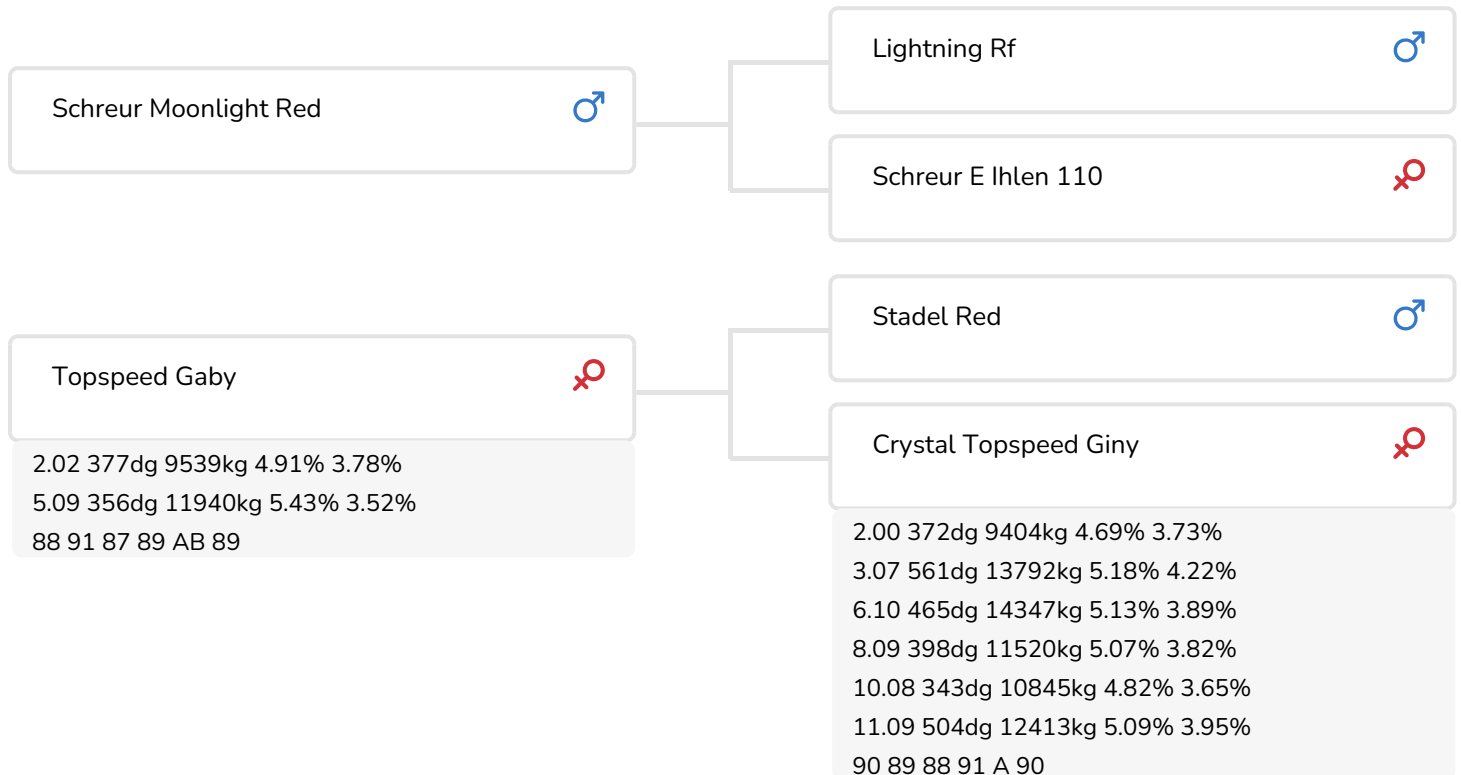

Alger Meekma

- + Veel melk
- + Hoog eiwit
- + Pinkenstier
- + Goed exterieur
- + Hoge levensduur
- + aAa 165

Alger Meekma

Topspeed Gaby (AB 89)
(moeder van Moonshine)

STIERINFO

Naam	Topspeed Moonshine	Geboortedatum	2008-11-15
Levensnummer	NL 522108516	Draagtijd	282
Stiercode	36764	Kappa caseïne	AB
aAa code	165243	Beta caseïne	A2/A2
Kleur	RB	Koe familie	Giny
Bloedvoering	100% HF	Kleur rietje	Pistachegroen

Grashoek Roza 98 (v. Moonshine)
Eig.: Melkveebedrijf Grashoek b.v., Grashoek

Grashoek Roza 98 (v. Moonshine)
(foto als 3de kalfs)
Eig.: Melkveebedrijf Grashoek b.v., Grashoek

FOKWAARDE INDEXEN

NVI	INET	Levensduur
-169	-34	-170

PRODUCTIEVERERVING

% Betr	DCHT	BEDR			
98	470	185			
Kg melk	% vet	% eiwit	Kg vet	Kg eiwit	Inet
-276	0.03	0.11	-10	-1	-34

KENMERKEN STIER

Geboortegemak		103
Lvh. Geboorte		103
Vleesindex		95

DOCHTERS

Vruchtbaarheid		85
NR		98
Tussenkalf tijd		82
Afkalfgemak		97
Lvh. Afkalven		96
Persistentie		97
Laatrijphheid		103
Uiergezondheid		101
Celgetal		100
Melksnelheid		99
Robotefficiëntie		97
Robotinterval		100
Robotgewenig		99
Klauwgezondheid		87
Karakter		103
Lichaamsgewicht		94