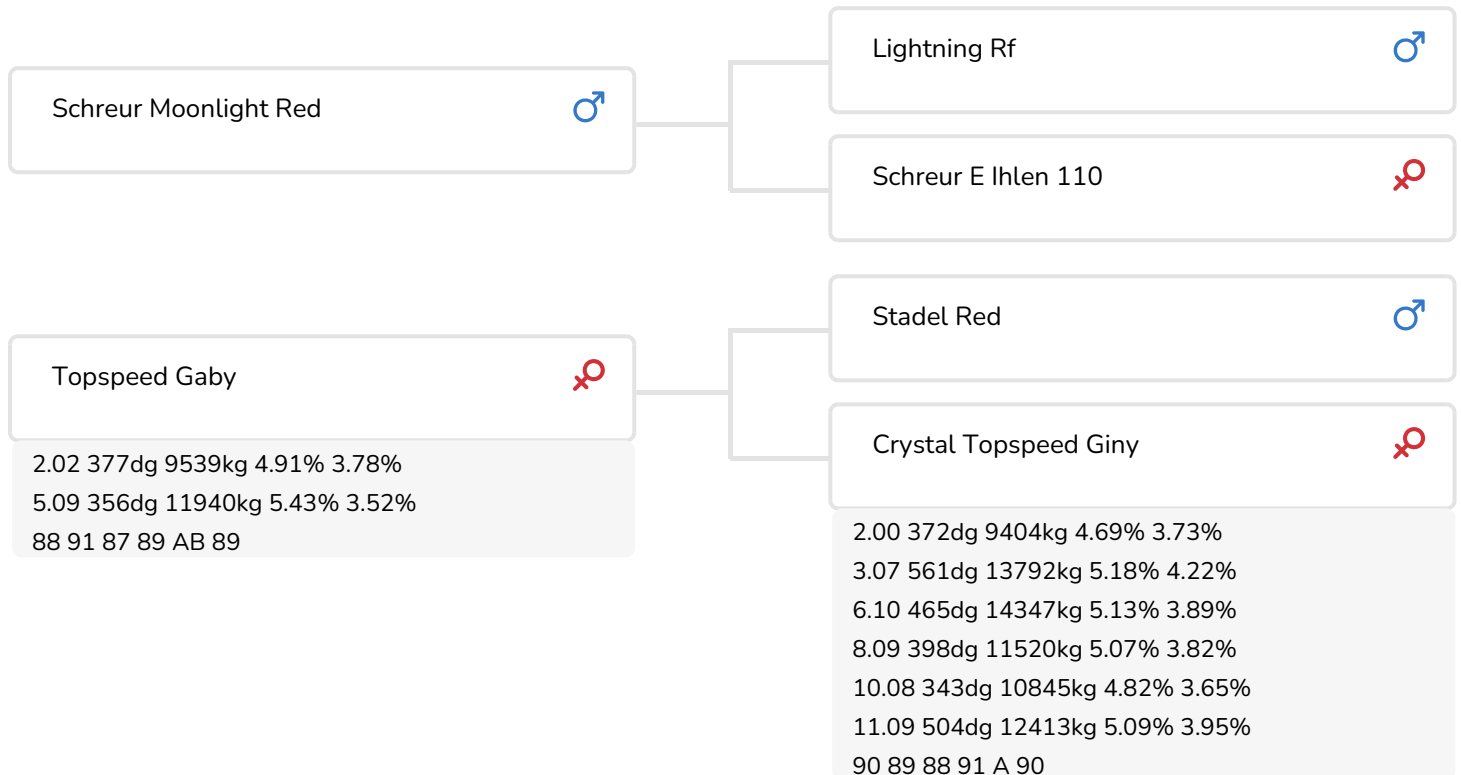

Alger Meekma

- + Veel melk
- + Hoog eiwit
- + Pinkenstier
- + Goed exterieur
- + Hoge levensduur
- + aAa 165

Alger Meekma

Topspeed Gaby (AB 89)
(moeder van Moonshine)

STIERINFO

Naam	Topspeed Moonshine	Geboortedatum	2008-11-15
Levensnummer	NL 522108516	Draagtijd	282
Stiercode	36764	Kappa caseïne	AB
aAa code	165243	Beta caseïne	A2/A2
Kleur	RB	Koe familie	Giny
Bloedvoering	100% HF	Kleur rietje	Pistachegroen

Grashoek Roza 98 (v. Moonshine)
Eig.: Melkveebedrijf Grashoek b.v., Grashoek

Grashoek Roza 98 (v. Moonshine)
(foto als 3de kalfs)
Eig.: Melkveebedrijf Grashoek b.v., Grashoek

FOKWAARDE INDEXEN

NVI	INET	Levensduur
-140	2	-149

PRODUCTIEVERERVING

% Betr	DCHT	BEDR			
98	462	184			
Kg melk	% vet	% eiwit	Kg vet	Kg eiwit	Inet
-226	0.06	0.15	-5	4	2

KENMERKEN STIER

Geboortegemak		103
Lvh. Geboorte		103
Vleesindex		95

DOCHTERS

Vruchtbaarheid		86
NR		98
Tussenkalf tijd		83
Afkalfgemak		97
Lvh. Afkalven		96
Persistentie		97
Laatrijphheid		104
Uiergezondheid		101
Celgetal		101
Melksnelheid		100
Robotefficiëntie		99
Robotinterval		100
Robotgewennig		96
Klauwgezondheid		89
Karakter		103
Lichaamsgewicht		95