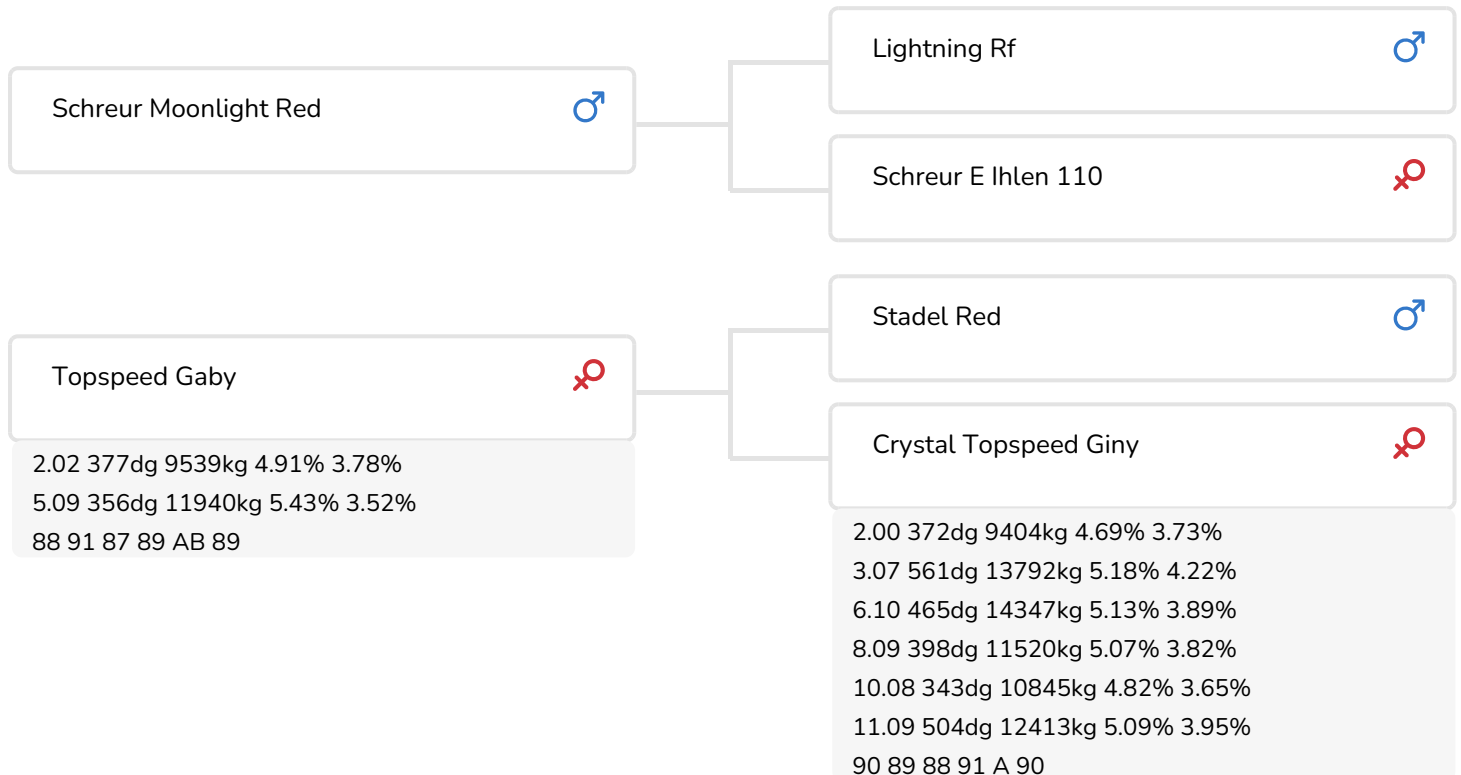

*Alger Meekma*

- + Veel melk
- + Hoog eiwit
- + Pinkenstier
- + Goed exterieur
- + Hoge levensduur
- + aAa 165

Topspeed Gaby (AB 89)  
(moeder van Moonshine)

## STIERINFO

Naam	Topspeed Moonshine	Geboortedatum	2008-11-15
Levensnummer	NL 522108516	Draagtijd	282
Stiercode	36764	Kappa caseïne	AB
aAa code	165243	Beta caseïne	A2/A2
Kleur	RB	Koe familie	Giny
Bloedvoering	100% HF	Kleur rietje	Pistachegroen

## KENMERKEN STIER

Geboortegemak		102
Lvh. Geboorte		103
Vleesindex		95