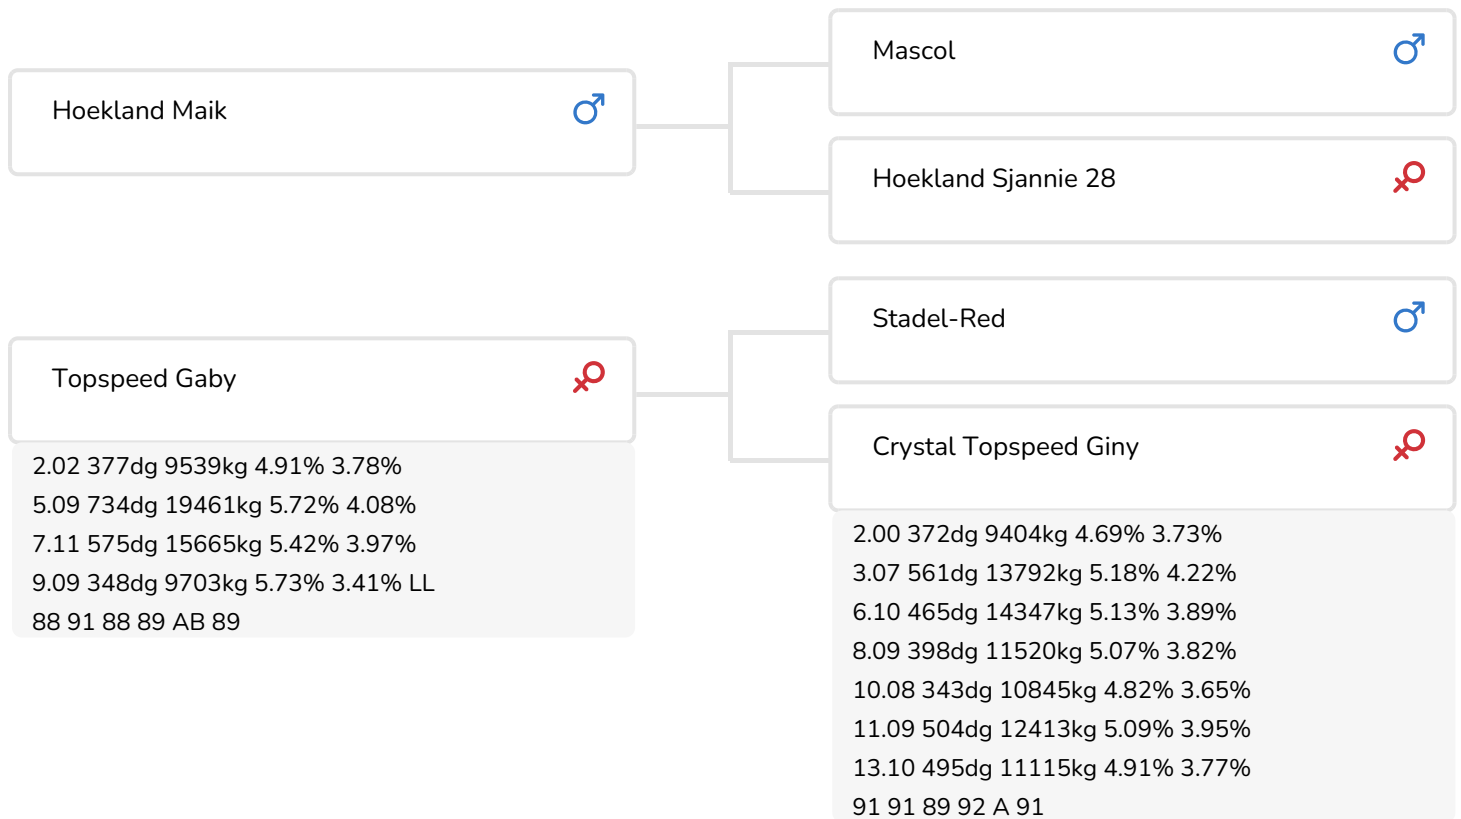

Fokker: Veeteeltbedrijf Wigboldus

- + Roodfactor
- + Hoge gehalten
- + Spiertje extra
- + Zeer goede levensduur
- + aAa-code 561

Ieke 145 (v. Samoa rf)
Eig: Dhr. H.J. van de Riet, Markelo

STIERINFO

Naam	Topspeed Samoa	Geboortedatum	2014-03-29
Levensnummer	NL 887310382	Draagtijd	281
Stiercode	361006	Kappa caseïne	AA
PFW code	A	Beta caseïne	A1/A2
aAa code	561423	Koe familie	Giny
Kleur	ZB	Kleur rietje	Turquoise *
Bloedvoering	100% HF		

2.02 377dg 9539kg 4.91% 3.78%
 5.09 734dg 19461kg 5.72% 4.08%
 7.11 575dg 15665kg 5.42% 3.97%
 9.09 348dg 9703kg 5.73% 3.41% LL
 88 91 88 89 AB 89

2.00 372dg 9404kg 4.69% 3.73%
 3.07 561dg 13792kg 5.18% 4.22%
 6.10 465dg 14347kg 5.13% 3.89%
 8.09 398dg 11520kg 5.07% 3.82%
 10.08 343dg 10845kg 4.82% 3.65%
 11.09 504dg 12413kg 5.09% 3.95%
 13.10 495dg 11115kg 4.91% 3.77%
 91 91 89 92 A 91

Topspeed Gaby (AB 89)
 (moeder van Samoa rf)

FOKWAARDE INDEXEN

NVI	INET	Levensduur
-38	-92	319

PRODUCTIEVERERVING

% Betr	DCHT	BEDR			
98	404	185			
Kg melk	% vet	% eiwit	Kg vet	Kg eiwit	Inet
-532	0.09	0.09	-15	-11	-92