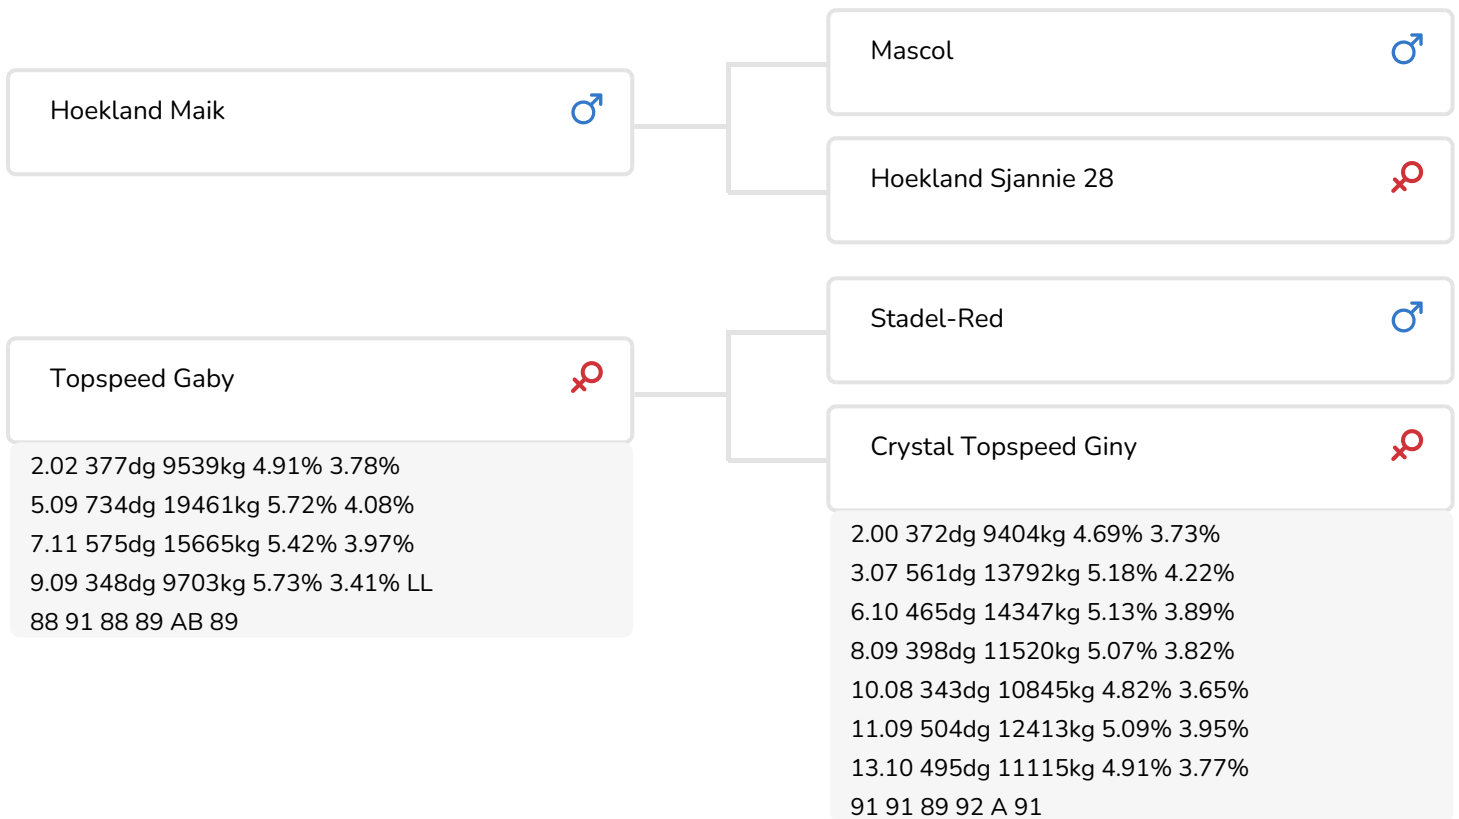

Fokker: Veeteeltbedrijf Wigboldus

- + Roodfactor
- + Hoge gehalten
- + Spiertje extra
- + Zeer goede levensduur
- + aAa-code 561

Ieke 145 (v. Samoa rf)
Eig: Dhr. H.J. van de Riet, Markelo

STIERINFO

Naam	Topspeed Samoa	Geboortedatum	2014-03-29
Levensnummer	NL 887310382	Draagtijd	281
Stiercode	361006	Kappa caseïne	AA
PFW code	A	Beta caseïne	A1/A2
aAa code	561423	Koe familie	Giny
Kleur	ZB	Kleur rietje	Turquoise *
Bloedvoering	100% HF		

2.02 377dg 9539kg 4.91% 3.78%
 5.09 734dg 19461kg 5.72% 4.08%
 7.11 575dg 15665kg 5.42% 3.97%
 9.09 348dg 9703kg 5.73% 3.41% LL
 88 91 88 89 AB 89

2.00 372dg 9404kg 4.69% 3.73%
 3.07 561dg 13792kg 5.18% 4.22%
 6.10 465dg 14347kg 5.13% 3.89%
 8.09 398dg 11520kg 5.07% 3.82%
 10.08 343dg 10845kg 4.82% 3.65%
 11.09 504dg 12413kg 5.09% 3.95%
 13.10 495dg 11115kg 4.91% 3.77%
 91 91 89 92 A 91

Topspeed Gaby (AB 89)
 (moeder van Samoa rf)

FOKWAARDE INDEXEN

NVI	INET	Levensduur
-91	-135	197

PRODUCTIEVERERVING

% Betr	DCHT	BEDR			
98	416	189			
Kg melk	% vet	% eiwit	Kg vet	Kg eiwit	Inet
-625	0.05	0.07	-22	-16	-135