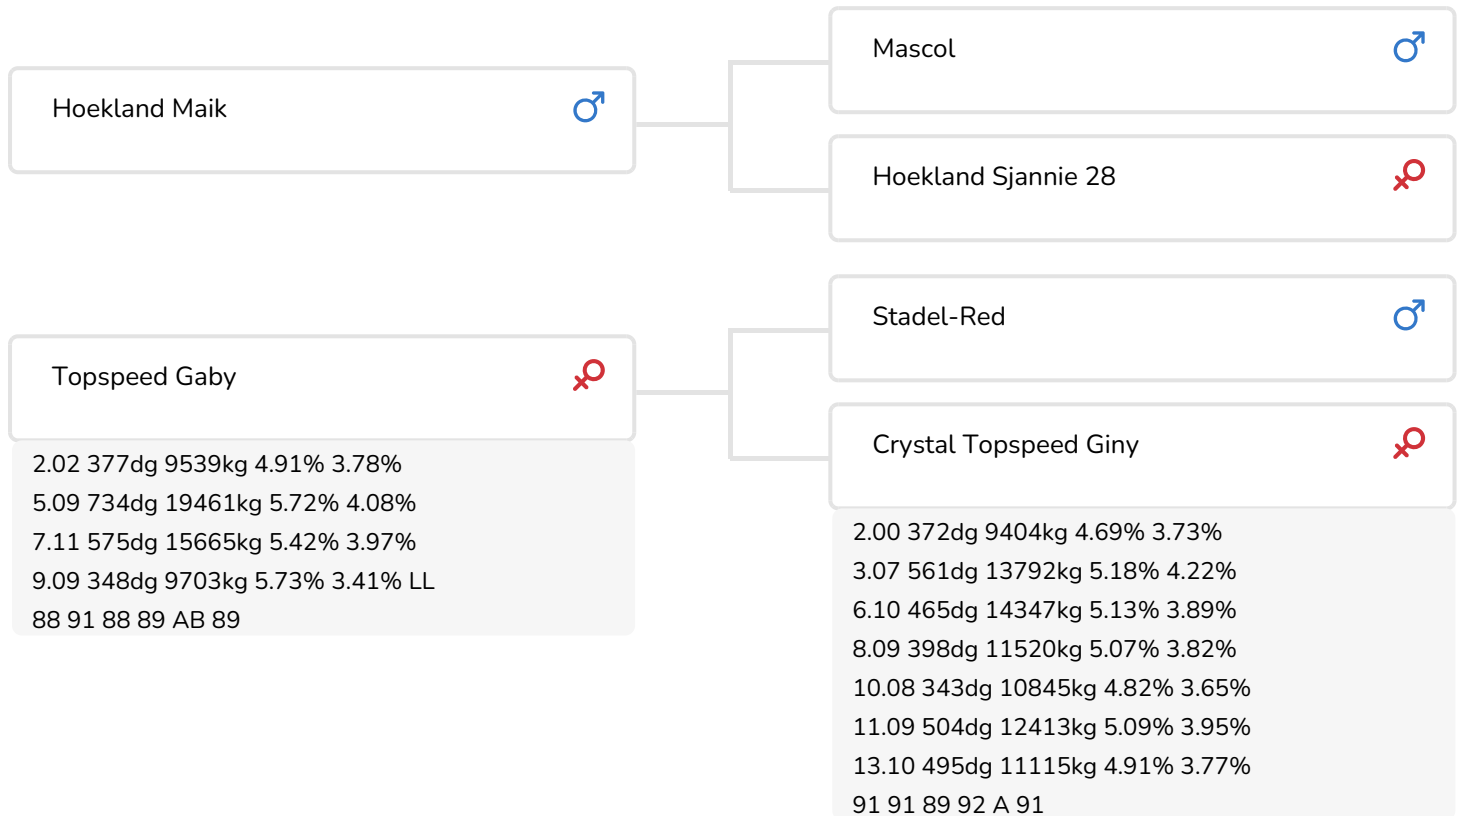

Fokker: Veeteeltbedrijf Wigboldus

- + Roodfactor
- + Hoge gehalten
- + Spiertje extra
- + Zeer goede levensduur
- + aAa-code 561

Ieke 145 (v. Samoa rf)
Eig: Dhr. H.J. van de Riet, Markelo

STIERINFO

Naam	Topspeed Samoa	Geboortedatum	2014-03-29
Levensnummer	NL 887310382	Draagtijd	281
Stiercode	361006	Kappa caseïne	AA
aAa code	561423	Beta caseïne	A1/A2
Kleur	ZB	Koe familie	Giny
Bloedvoering	100% HF	Kleur rietje	Turquoise *

Topspeed Gaby (AB 89)
(moeder van Samoa rf)

FOKWAARDE INDEXEN

NVI	INET	Levensduur
-19	-61	381

PRODUCTIEVERERVING

% Betr	DCHT	BEDR			
98	379	180			
Kg melk	% vet	% eiwit	Kg vet	Kg eiwit	Inet
-462	0.13	0.1	-9	-8	-61

KENMERKEN STIER

Geboortegemak		100
Lvh. Geboorte		100
Vleesindex		99

DOCHTERS

Vruchtbaarheid		98
NR		101
Tussenkalftijd		98
Afkalfgemak		97
Lvh. Afkalven		99
Persistentie		99
Laatrijphheid		106
Uiergezondheid		100
Celgetal		99
Melksnelheid		95
Robotefficiëntie		98
Robotinterval		101
Robotgewennig		100
Klauwgezondheid		101
Karakter		99
Lichaamsgewicht		98