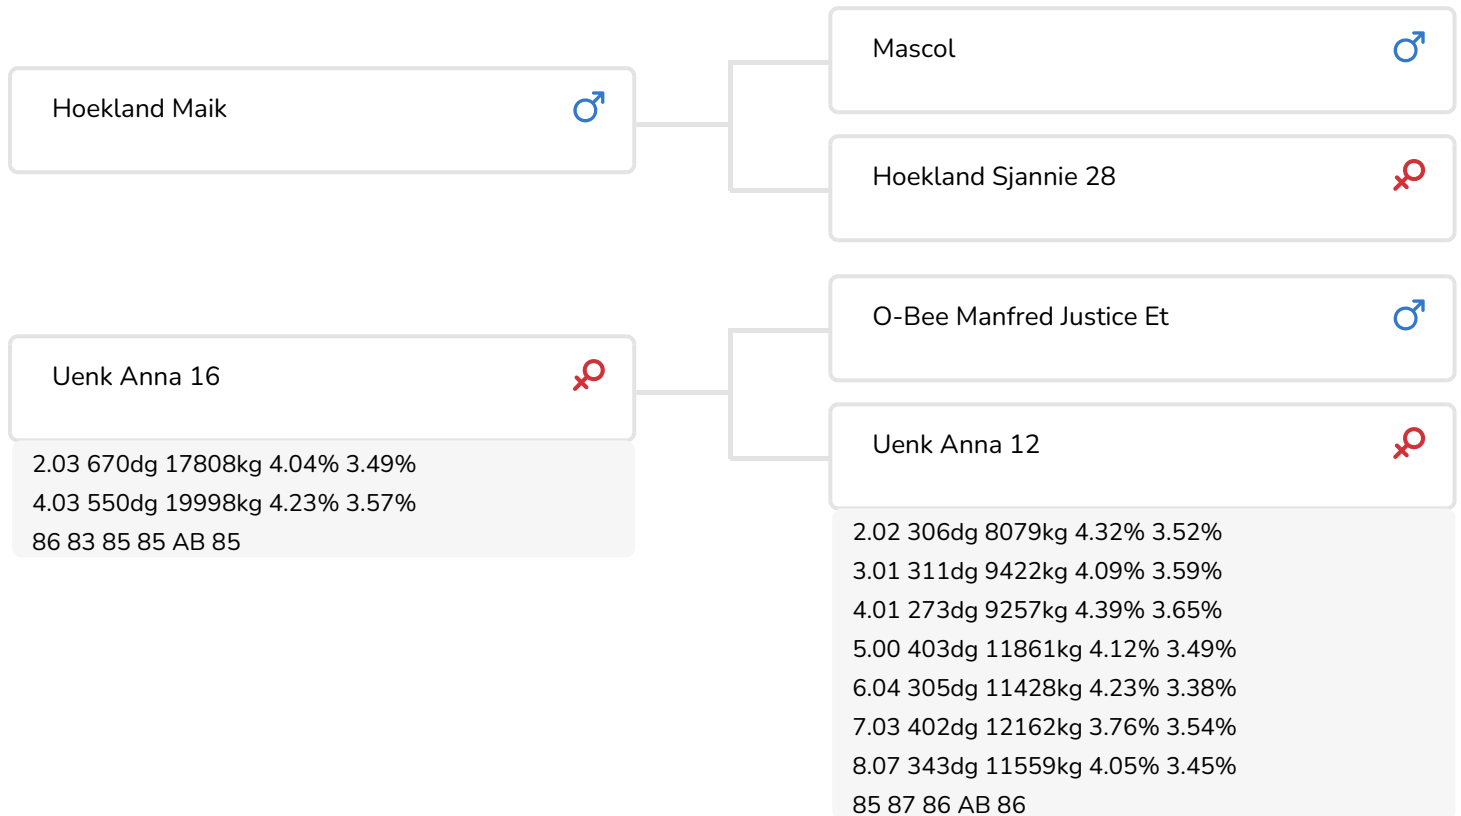

Alger Meekma

Fokker: Mts. Langeler-Hiemstra, Oldelamer

- + Pinkenstier
- + Hoge levensduur
- + Laatrijpe koeien
- + Super uiergezondheid
- + Beste uiers
- + Roodfactor

Grashoek Rita 74 (v. Mexx)

Eig.: Fok- en melkveebedrijf K.I. SAMEN, Grashoek

## STIERINFO

|              |              |               |            |
|--------------|--------------|---------------|------------|
| Naam         | Uenk Mexx    | Geboortedatum | 2013-11-04 |
| Levensnummer | NL 840511931 | Draagtijd     | 283        |
| Stiercode    | 36992        | Kappa caseïne | AB         |
| aAa code     | 345612       | Beta caseïne  | A1/A1      |
| Kleur        | ZB           | Koe familie   | Anna       |
| Bloedvoering | 100% HF      | Kleur rietje  | Geel       |