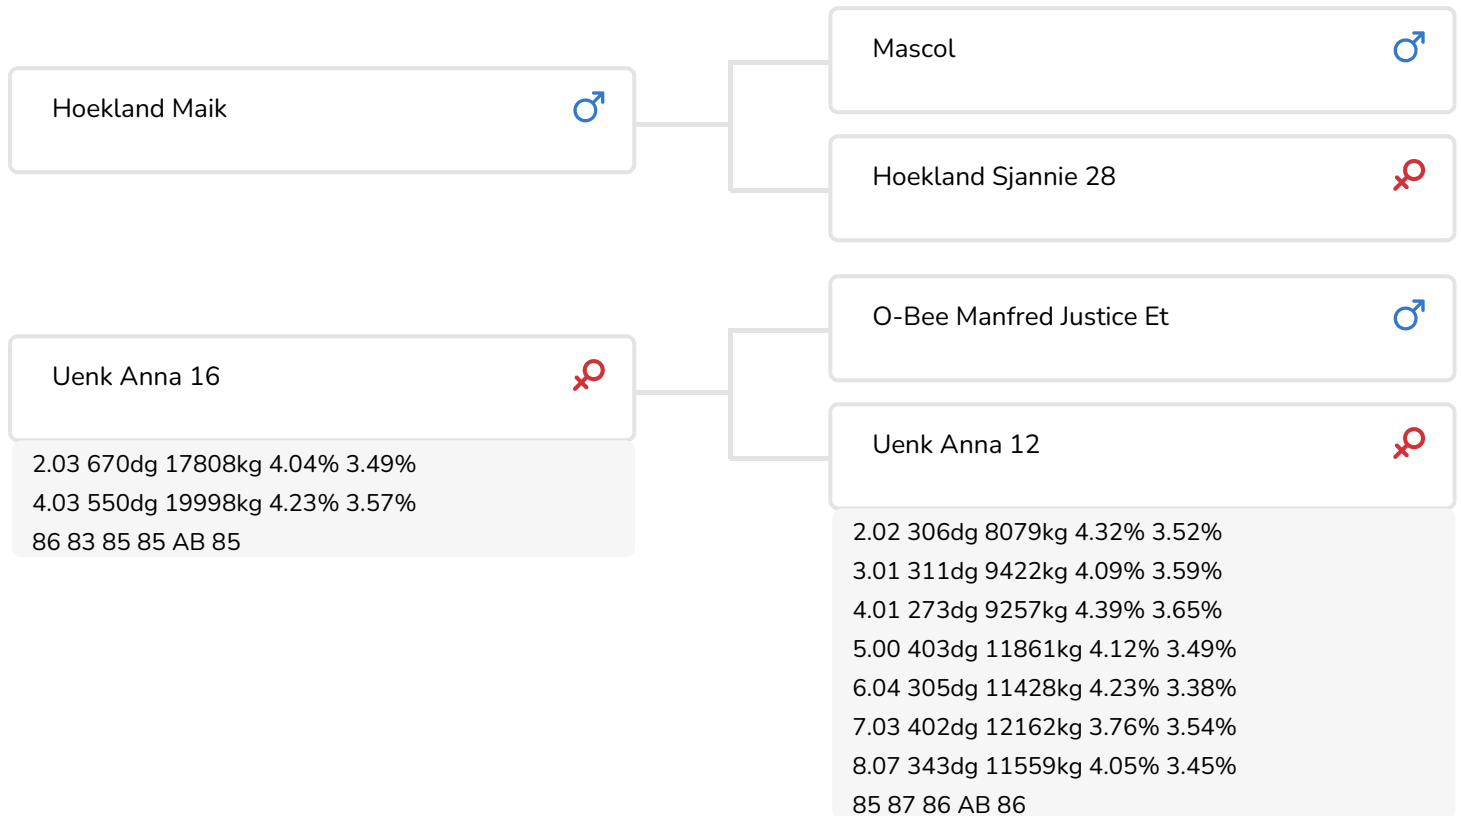

Alger Meekma

Fokker: Mts. Langeler-Hiemstra, Oldelamer

- + Pinkenstier
- + Hoge levensduur
- + Laatrijpe koeien
- + Super uiergezondheid
- + Beste uiers
- + Roodfactor

Grashoek Rita 74 (v. Mexx)

Eig.: Fok- en melkveebedrijf K.I. SAMEN, Grashoek

STIERINFO

Naam	Uenk Mexx	Geboortedatum	2013-11-04
Levensnummer	NL 840511931	Draagtijd	283
Stiercode	36992	Kappa caseïne	AB
aAa code	345612	Beta caseïne	A1/A1
Kleur	ZB	Koe familie	Anna
Bloedvoering	100% HF	Kleur rietje	Geel

Grashoek Sneeker 308 (v. Mexx)
Eig.: Melkveebedrijf Grashoek b.v., Grashoek

Uenk Anna 191 (volle zus van Mexx)
Eig.: Mts. Langeler-Hiemstra, Olddelamer

FOKWAARDE INDEXEN

NVI	INET	Levensduur
-50	-295	435

PRODUCTIEVERERVING