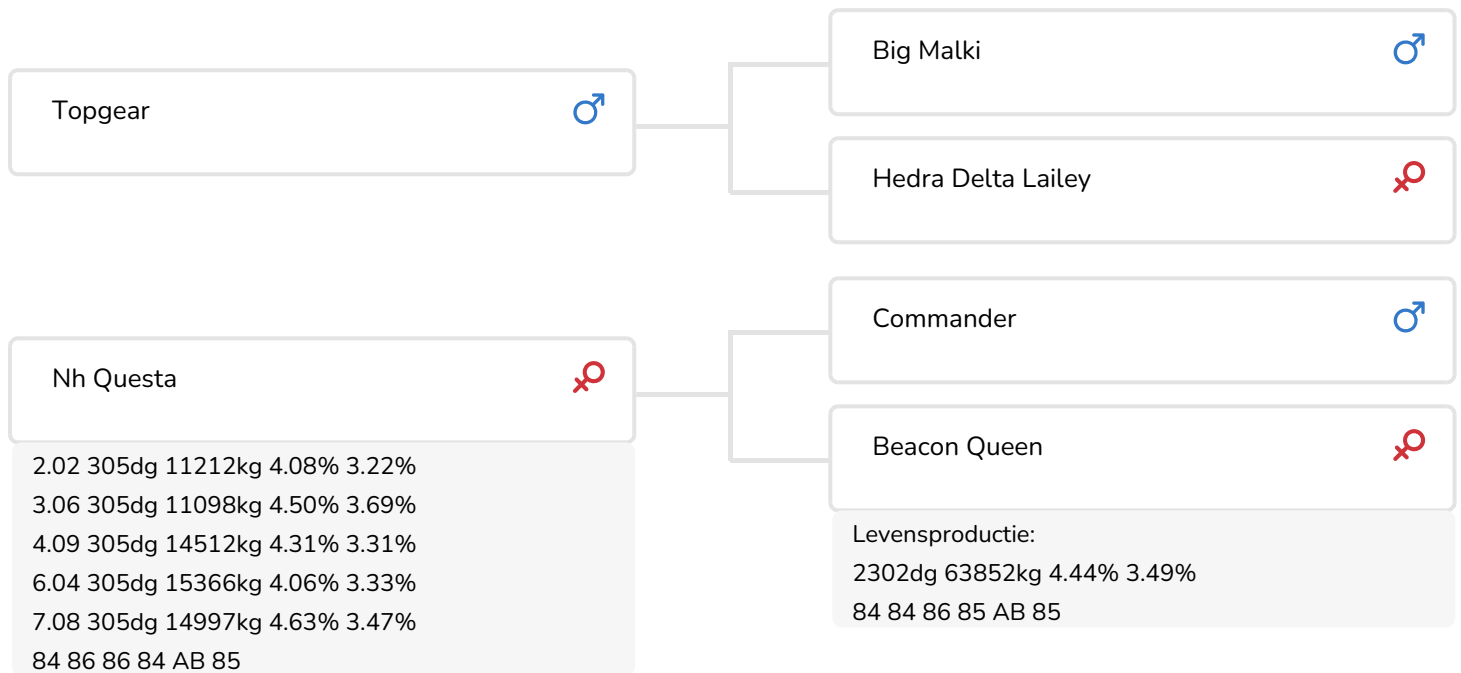

Alger Meekma

Pietje 81 (v. Tobor)

Eig.: Maatschap Schoneveld, Bathmen

STIERINFO

Naam	Valor Tobor	Geboortedatum	2017-03-07
Levensnummer	LU 599561890	Kappa caseïne	BB
Stiercode	361170	Beta caseïne	A1/A2
PFW code	A	Koe familie	Quantita
aAa code	156342	Kleur rietje	Turquoise *
Kleur	ZB		
Bloedvoering	100% HF		