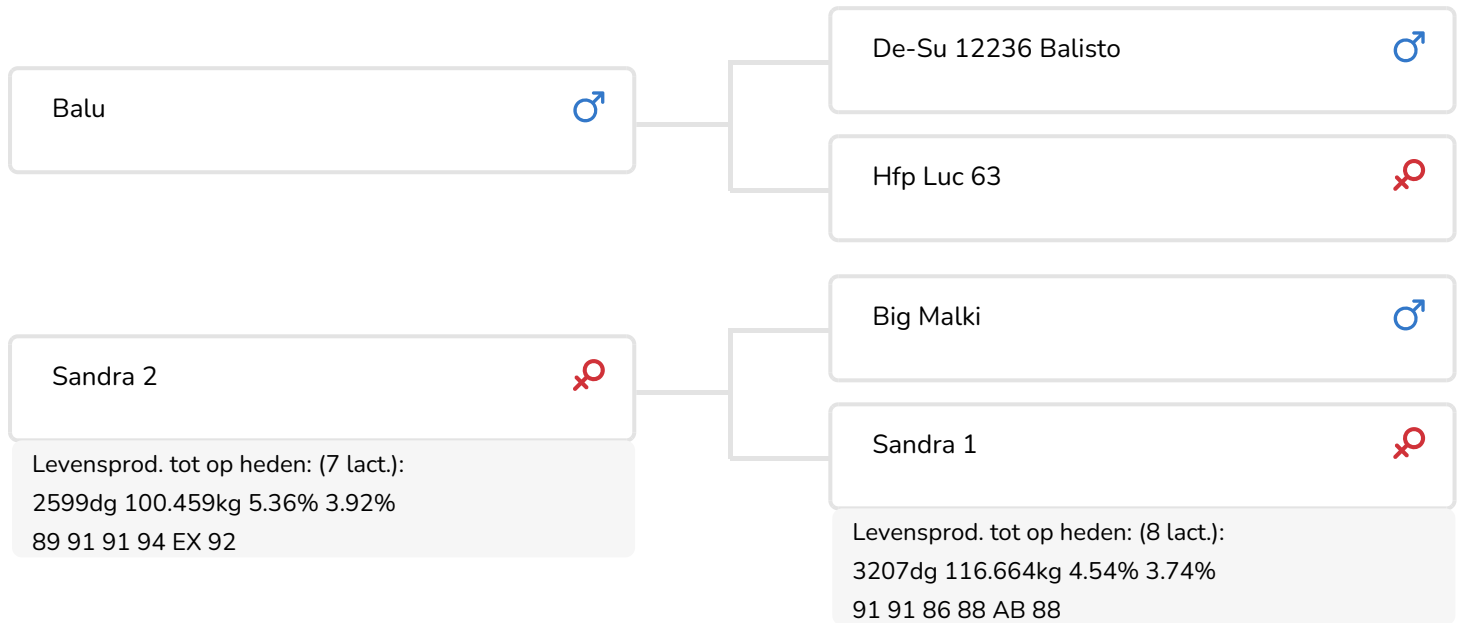

Alger Meekma

Fokker: Dhr. H.J. van de Riet, Markelo

- + Pinkenstier
- + Indrukwekkende werkkoeien met hoge gehalten
- + Enorme productiestijging naarmate dochters ouder worden
- + Laatrijpe dochters met positieve gezondheidskenmerken
- + Kappa caseïne BB
- + Beta caseïne A2A2

Leida 769 (v. Slash)
Fig.: V.O.F. Miskotte, Den Ham (Ov.)

STIERINFO

Naam	VDR Slash	Geboortedatum	2016-07-27
Levensnummer	NL 872390502	Draagtijd	276
Stiercode	361096	Kappa caseïne	BB
aAa code	153642	Beta caseïne	A2/A2
Kleur	ZB	Koe familie	Sandra Etazon Hyde
Bloedvoering	100% HF	Kleur rietje	Lichtblauw