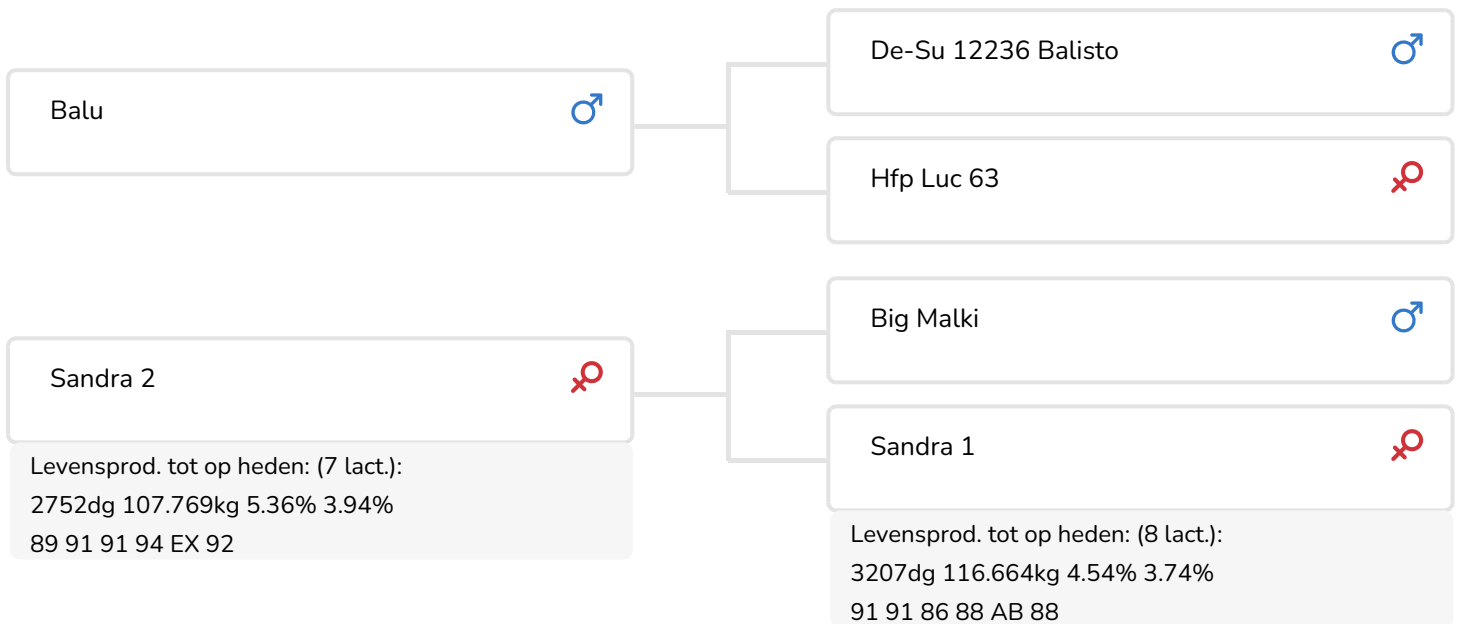

Alger Meekma

Fokker: Dhr. H.J. van de Riet, Markelo

- + Pinkenstier
- + Indrukwekkende werkkoeien met hoge gehalten
- + Enorme productiestijging naarmate dochters ouder worden
- + Laatrijpe dochters met positieve gezondheidskenmerken
- + Kappa caseïne BB
- + Beta caseïne A2A2

Leida 769 (v. Slash)
Fig.: V.O.F. Miskotte, Den Ham (Ov.)

STIERINFO

Naam	VDR Slash	Geboortedatum	2016-07-27
Levensnummer	NL 872390502	Draagtijd	276
Stiercode	361096	Kappa caseïne	BB
PFW code	B	Beta caseïne	A2/A2
aAa code	153642	Koe familie	Sandra Etazon Hyde
Kleur	ZB	Kleur rietje	Lichtblauw
Bloedvoering	100% HF		