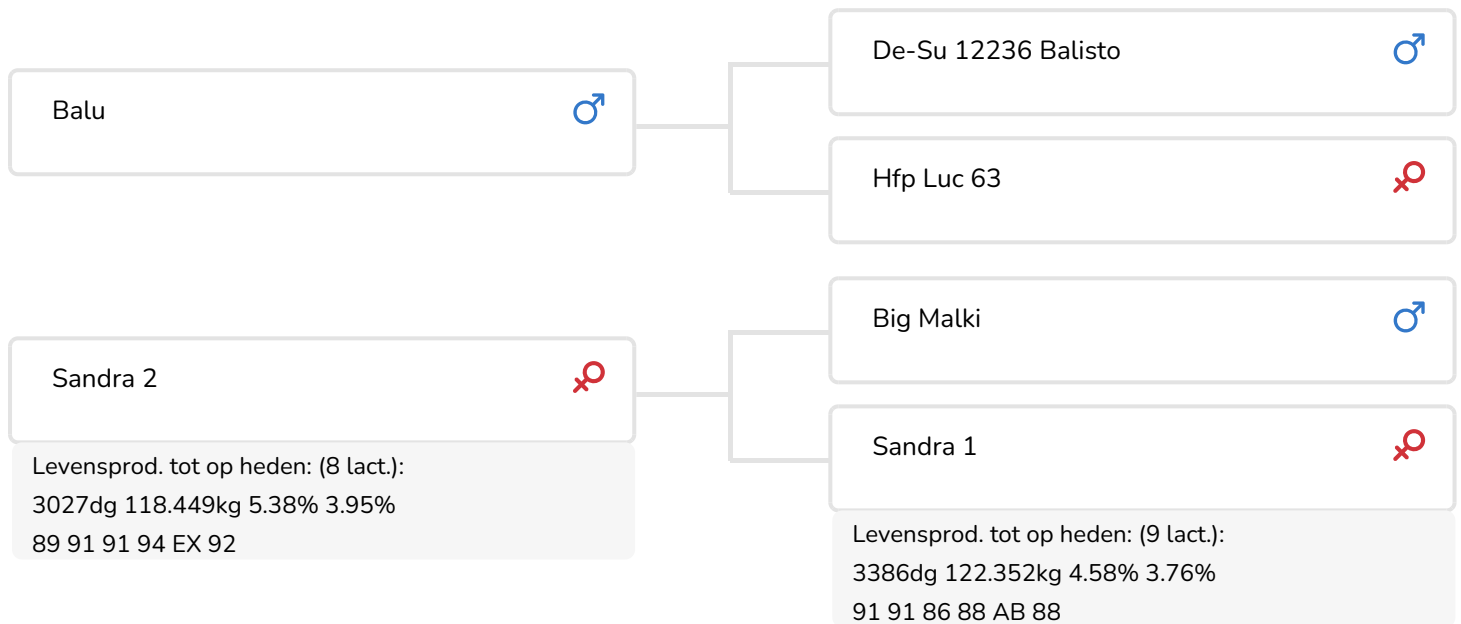

Alger Meekma

Leida 769 (v. Slash)  
Fig.: V.O.F. Miskotte, Den Ham (Ov.)

## STIERINFO

Naam	VDR Slash	Geboortedatum	2016-07-27
Levensnummer	NL 872390502	Draagtijd	276
Stiercode	361096	Kappa caseïne	BB
PFW code	B	Beta caseïne	A2/A2
aAa code	153642	Koe familie	Sandra   Etazon Hyde
Kleur	ZB	Kleur rietje	Lichtblauw
Bloedvoering	100% HF		