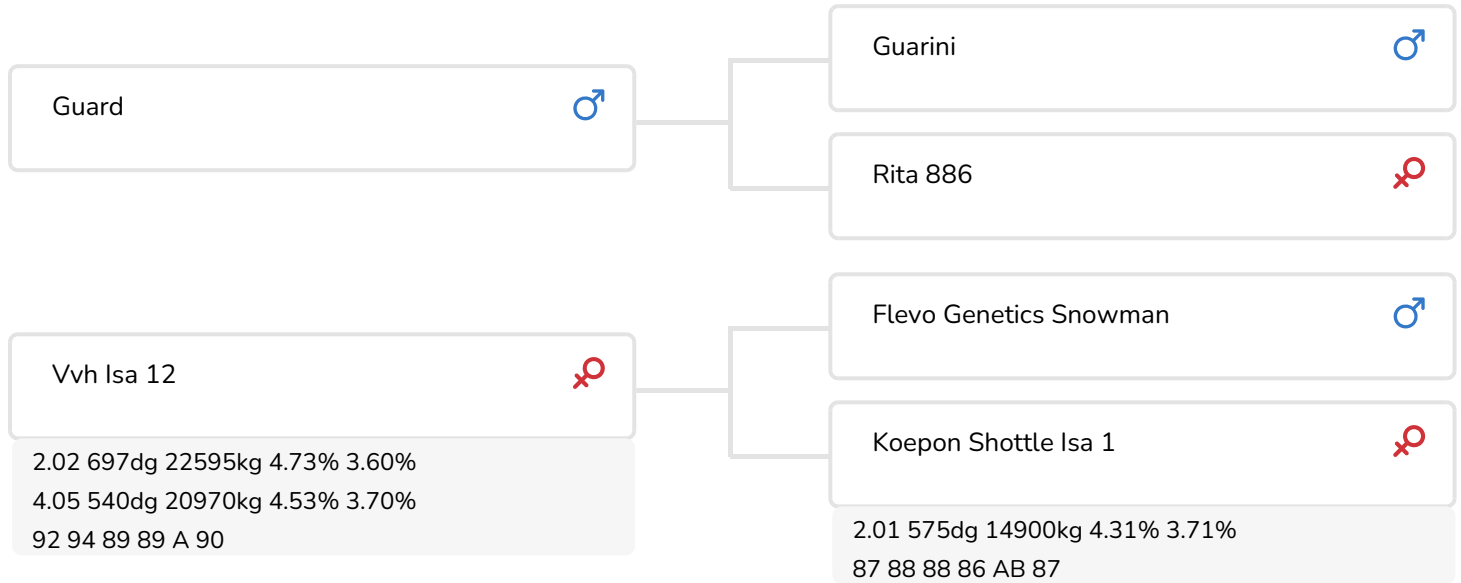

Alger Meekma

Fokker: Van Veelen Holsteins, Biddinghuizen

- + hoge gehalten
- + allround, goed exterieur
- + langere spenen
- + goede uiergezondheid
- + halfbroer van Repairman

VVH Isa 12 (A 90)
(moeder van Guarino VVH)

STIERINFO

Naam	VVH Guarino	Geboortedatum	2015-08-13
Levensnummer	NL 724442159	Draagtijd	282
Stiercode	361079	Kappa caseïne	AB
aAa code	423651	Beta caseïne	A1/A1
Kleur	ZB	Koe familie	Dellia
Bloedvoering	100% HF	Kleur rietje	Bruin

FOKWAARDE INDEXEN

NVI	INET	Levensduur
11	-24	34

PRODUCTIEVERERVING

% Betr	DCHT	BEDR			
95	138	69			
Kg melk	% vet	% eiwit	Kg vet	Kg eiwit	Inet
-396	0.26	0.06	5	-9	-24

KENMERKEN STIER

Geboortegemak		96
Lvh. Geboorte		102
Vleesindex		97